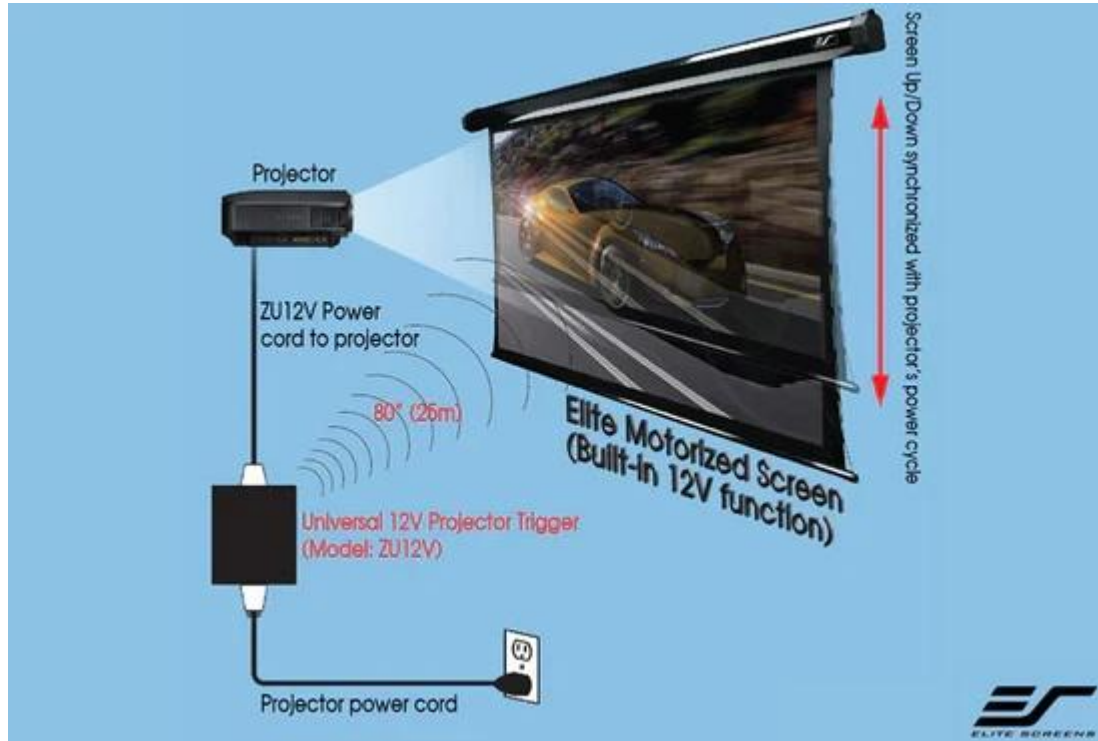

ELITE SCREENS ZU12V

Cena celkem:	3 101 Kč (bez DPH: 2 563 Kč)
Běžná cena:	3 412 Kč
Ušetříte:	310 Kč
Kód zboží:	PROP9025
Part No.:	ZU12V
Záruka:	24 měs.
Stav:	Nové zboží

Popis**Elite Screens ZU12V**

Bezdrátová rádio spoušť s napětím 5-12 V, která automaticky ovládá motorové promítací plátno podle stavu projektoru. Při zapnutí projektoru spustí plátno, při vypnutí jej zasune. Tento systém odstraňuje nutnost přímého propojení mezi projektorem a plátnem a usnadňuje instalaci. Trigger je kompatibilní s plátny Elite Screens a lze jej použít i s projektory bez 12V Trigger výstupu.

**Klíčové vlastnosti:**

- **Bezdrátová synchronizace:** automatické ovládání plátna na základě zapnutí/vypnutí projektoru.
- **Napětí 5-12 V:** kompatibilní s většinou projektorů.
- **Snadná instalace:** odstraňuje nutnost přímého připojení plátna k projektoru.
- **Kompatibilita s plátny Elite Screens:** funguje s modely Spectrum, VMAX, Saker, Evanesce a dalšími.

- **Dosah signálu:** až 25 metrů.
- **Univerzální použití:** lze použít s projektory bez Trigger výstupu, například s hlasově ovládanými projektory (např. Optoma UHD 51A).

ZÁKLADNÍ SPECIFIKACE

Dosah: až 25 m