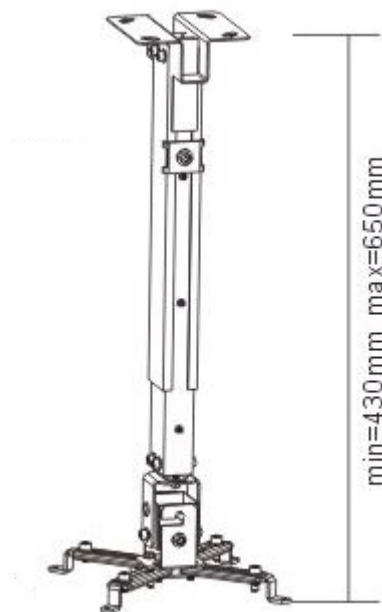

SUNNE BY ELITE SCREENS PRO02

Cena celkem:	926 Kč (bez DPH: 766 Kč)
Běžná cena:	1 019 Kč
Ušetříte:	93 Kč
Kód zboží:	PROA94993
Part No.:	PRO02
Záruka:	24 měs.
Stav:	Nové zboží

Popis

Sunne by Elite Screens PRO02

Stropní držák pro projektory. Maximální zatížení tohoto držáku je **20 kg**. Držák nabízí naklopení o 15°.

ZÁKLADNÍ SPECIFIKACE

Max. zatížení: 20 kg

Vzdálenost od stropu: 430-650 mm

Rozteč montážních bodů projektoru: 225 x 316 mm

Materiál: ocel

Barva: černá

[Informační list](#)