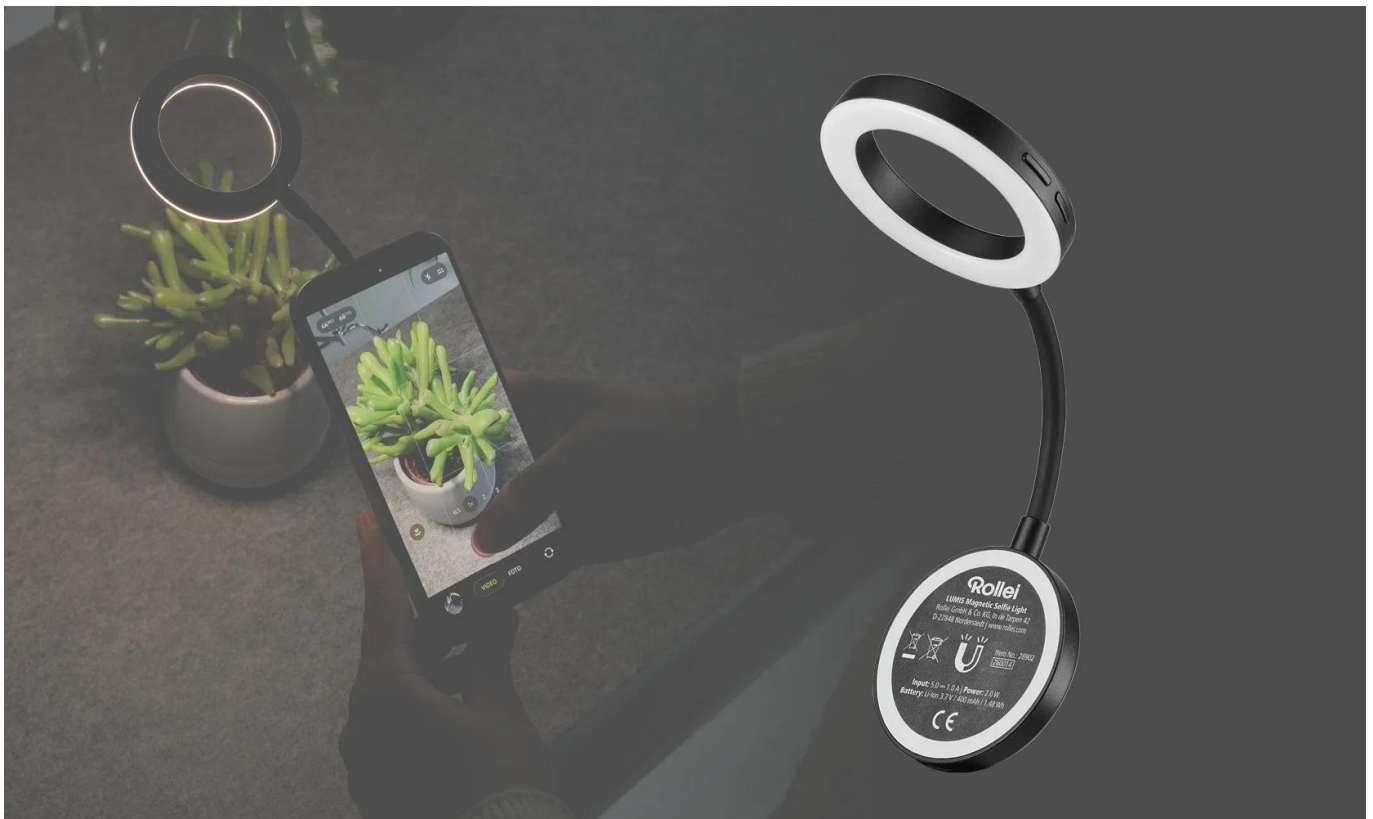

Rollei LUMIS Magnetic Selfie

- **Magnetické uchycení** - bezpečně drží na smartphonu, tabletu nebo notebooku
- **Dvoubarevné světlo** - teplé až denní světlo v 5 stupních nastavení
- **2 W** - cílené hlavní a doplňkové světlo pro selfie, Reels a videohovory
- **Ultrakompaktní design** - lehký, plochý a vždy po ruce
- **Výkonná baterie** - lithium-iontová baterie s výdrží cca 45 minut při plném výkonu

LUMIS Magnetické LED kruhové světlo: vaše světlo pro každý okamžik

LUMIS Magnetické LED kruhové světlo pro selfie zajistí, že budete vždy ve správném světle. Díky **magnetickému uchycení** je připraveno k použití během několika sekund - ať už pro spontánní selfie, profesionální reels nebo jasné video hovory.

Magnetické uchycení: bezpečně drží na každém zařízení

Žádná složitá montáž: světlo se **bezpečně a přímo** připevní k vašemu smartphonu, tabletu nebo notebooku. Drží naprosto pevně a je perfektním řešením pro rychlou tvorbu obsahu bez otravného příslušenství.

Design kruhového světla: ploché, lehké a vždy s vámi

Perfektní kapesní nástroj: díky **ultrakompaktnímu designu kruhového světla** je světlo extrémně ploché a lehké. Vejde se do každé kapsy u kalhot a je tak ideálním společníkem pro celý váš den.