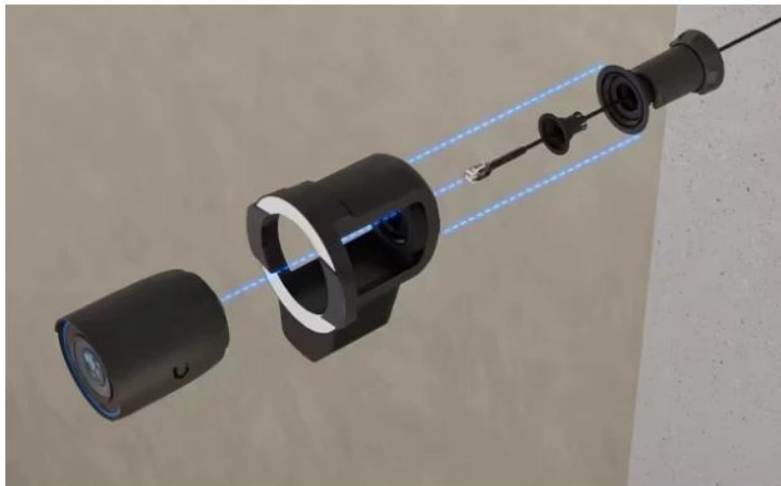

Popis**Ubiquiti UniFi Pro Bullet Enhancer B**

Multifunkční rozšiřující modul pro kamery Ubiquiti G6 Pro Bullet a AI Pro s pokročilými funkcemi detekce a osvětlení.

UniFi Pro Bullet Enhancer B je specializované příslušenství navržené pro kamery **G6 Pro Bullet** a **AI Pro**, které výrazně rozšiřuje jejich možnosti. Modul kombinuje **IR LED osvětlení** s dosahem až 60 m pro noční vidění, integrovaný **radar s dosahem 35 m** pro detekci vozidel a osob, výkonný **světlomet 600 lm** pro barevné záznamy v noci a **reproduktor** pro obousměrnou komunikaci a odstrašení.

Zařízení se vyznačuje robustní konstrukcí z **hliníkové slitiny a polykarbonátu** s krytím **IPX5** pro odolnost proti povětrnostním vlivům. Napájení je realizováno přímo z připojené kamery, což zjednodušuje instalaci. Pracuje v širokém teplotním rozsahu od **-30 až +50 °C** a splňuje požadavky **NDAA** pro použití v citlivých prostředích.

- Infračervené LED osvětlení s dosahem 60 m pro G6 Pro Bullet a 40 m pro AI Pro
- Integrovaný radar s detekcí osob do 20 m a vozidel do 35 m s přesností 0,5 m
- Výkonný světlomet 600 lm s teplotou 5700 K pro barevné noční záznamy
- Vestavěný reproduktor pro obousměrnou komunikaci a zvukové odstrašení
- Široký detekční úhel radaru 110° v horizontální rovině
- Odolná konstrukce IPX5 pro venkovní instalaci v teplotách -30 až +50 °C
- Napájení přímo z kamery bez potřeby samostatného zdroje

Radarová detekce

Pokročilý radarový systém měří vzdálenost a rychlost objektů, umožňuje spouštění barevného nočního vidění při detekci pohybu a vytváření chytrých upozornění na základě rychlosti objektů. Doporučená montážní výška je 2-5 m s náklonem 0-30°.