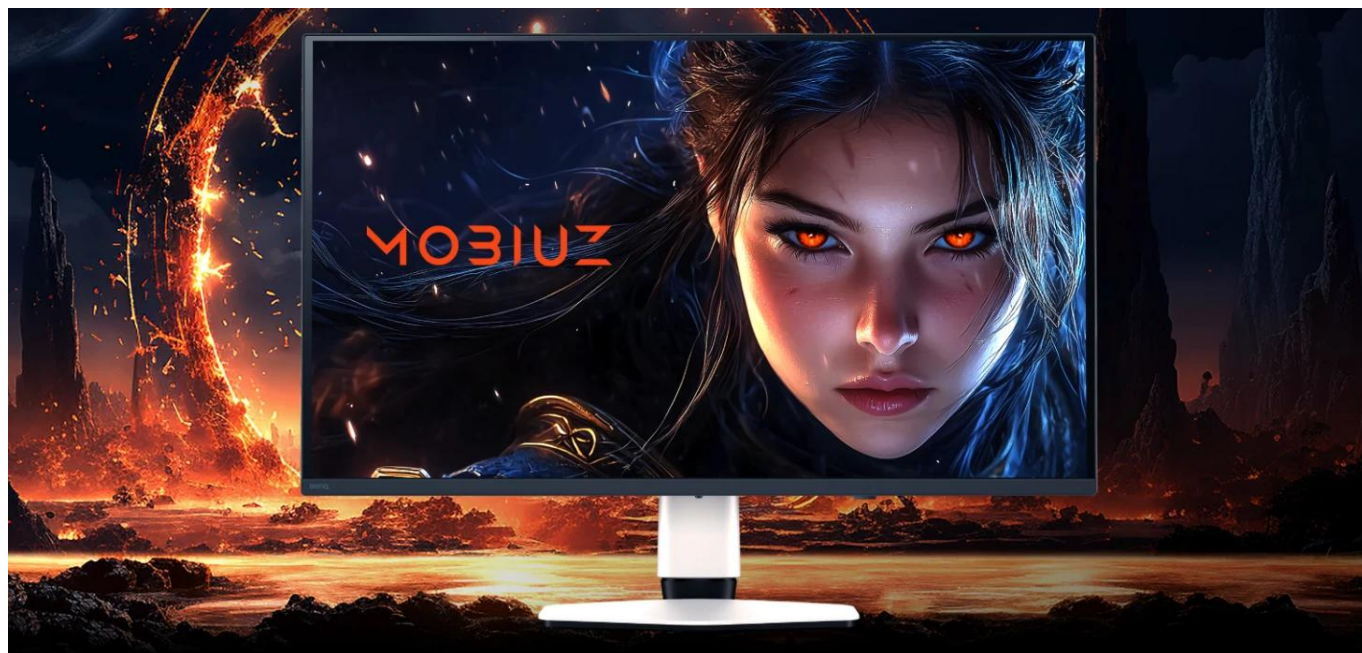

Ušetříte: **1 073 Kč**

Kód zboží: MON5046

Part No.: 9H.LP4LA.TBE

Záruka: 24 měs.

Stav: Nové zboží

Popis

BenQ Mobiuz EX321UZ 31,5"

Herní monitor s QD-OLED technologií 4. generace a exkluzivní kalibrací BenQ Color Lab pro dokonalé zobrazení herního umění.

Monitor **BenQ Mobiuz EX321UZ** kombinuje **31,5" 4K QD-OLED panel** s kvantovými tečkami a obnovovací frekvencí **240 Hz** pro dokonalý herní zážitek. Díky technologii **Color Shuttle** s databází více než **120 barevných profilů** pro špičkové AAAA hry a profesionální kalibraci **BenQ Color Lab** zobrazuje každou hru přesně podle záměru tvůrců. Panel je chráněn **grafenovou fólií** pro prodlouženou životnost OLED displeje.

Monitor nabízí tři exkluzivní barevné režimy podle stylu herního umění – **Fantasy HDR, Sci-fi HDR a Realistické HDR** – které věrně reprezentují ikonické herní světy. S **99% pokrytím DCI-P3**, nativním kontrastem **1 500 000 : 1** a certifikací **VESA DisplayHDR True Black 500** poskytuje extrémně hlubokou černou a zářivé barvy. Extrémně rychlá odezva **0,03 ms** a podpora **FreeSync Premium Pro** zajišťují plynulý obraz bez rozmazání.