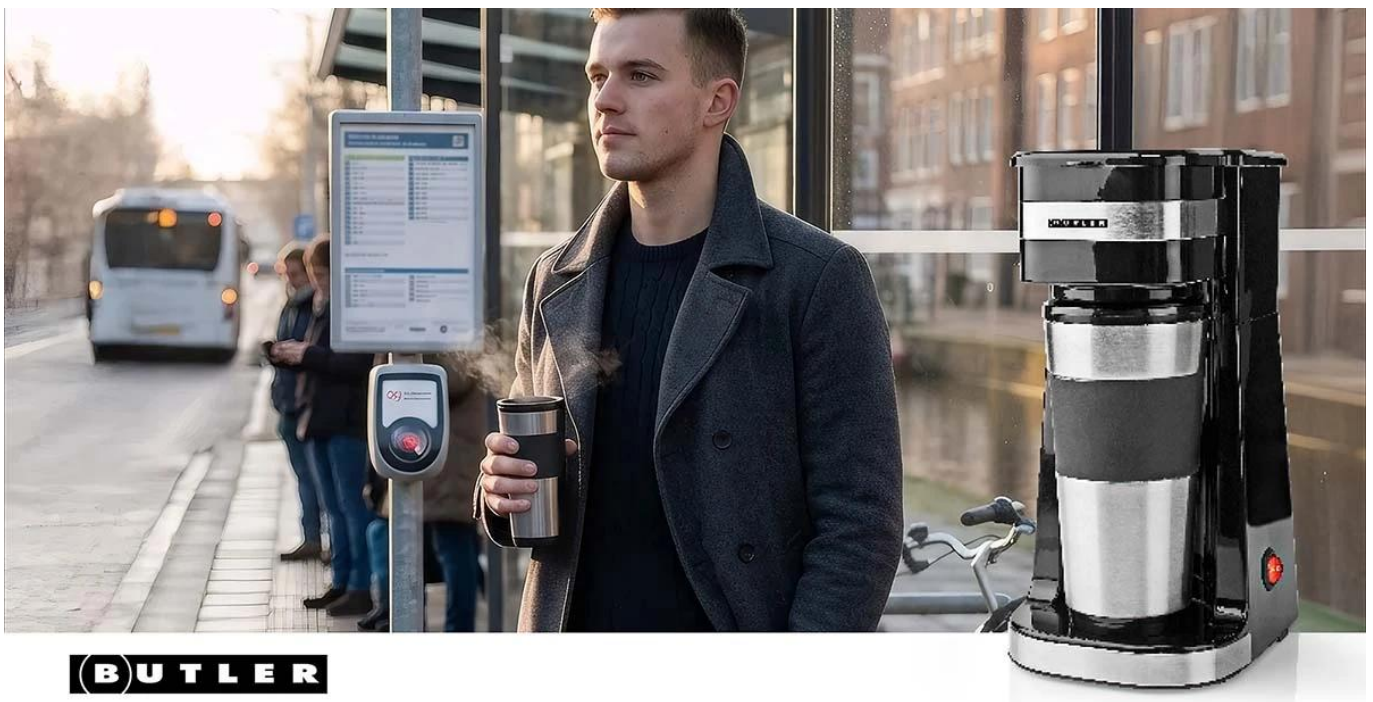

NEDIS 16100131

Cena celkem:	755 Kč (bez DPH: 624 Kč)
Běžná cena:	830 Kč
Ušetříte:	75 Kč
Kód zboží:	ELDNED1369
Part No.:	16100131
Záruka:	24 měs.
Stav:	Nové zboží

Popis

Nedis Butler kávovar na jeden šálek

Kompaktní kávovar pro přípravu jedné porce čerstvé kávy s praktickým cestovním hrnkem.

Tento jednošálkový kávovar značky **Butler** je ideálním řešením pro všechny, kteří preferují rychlou a jednoduchou přípravu kávy bez zbytečného úklidu. Přístroj je navržen pro zaneprázdňený životní styl a umožňuje rychle připravit čerstvou kávu doma, v kanceláři nebo na cestách. Vaří vždy jen jednu porci, což zajišťuje maximální čerstvost a eliminuje plýtvání.

Součástí kávovaru je **izolovaný cestovní hrnek o objemu 0,4 litru** s dvojitou stěnou z nerezové oceli, který udrží kávu teplou po delší dobu. Hrnek se vejde do většiny standardních držáků na nápoje v autě a je ideálním společníkem pro dojíždění do práce. Díky **kompaktním rozměrům 280 x 180 x 140 mm** a hmotnosti pouhých **960 g** se kávovar snadno vejde i do menších kuchyní, pokojů na kolejích nebo karavanu.

BUTLER

- Přístroj s výkonem 750 W pro rychlou přípravu jedné porce kávy o objemu 0,4 litru
- Izolovaný cestovní hrnek s dvojitou stěnou z nerezové oceli pro dlouhodobé udržení teploty