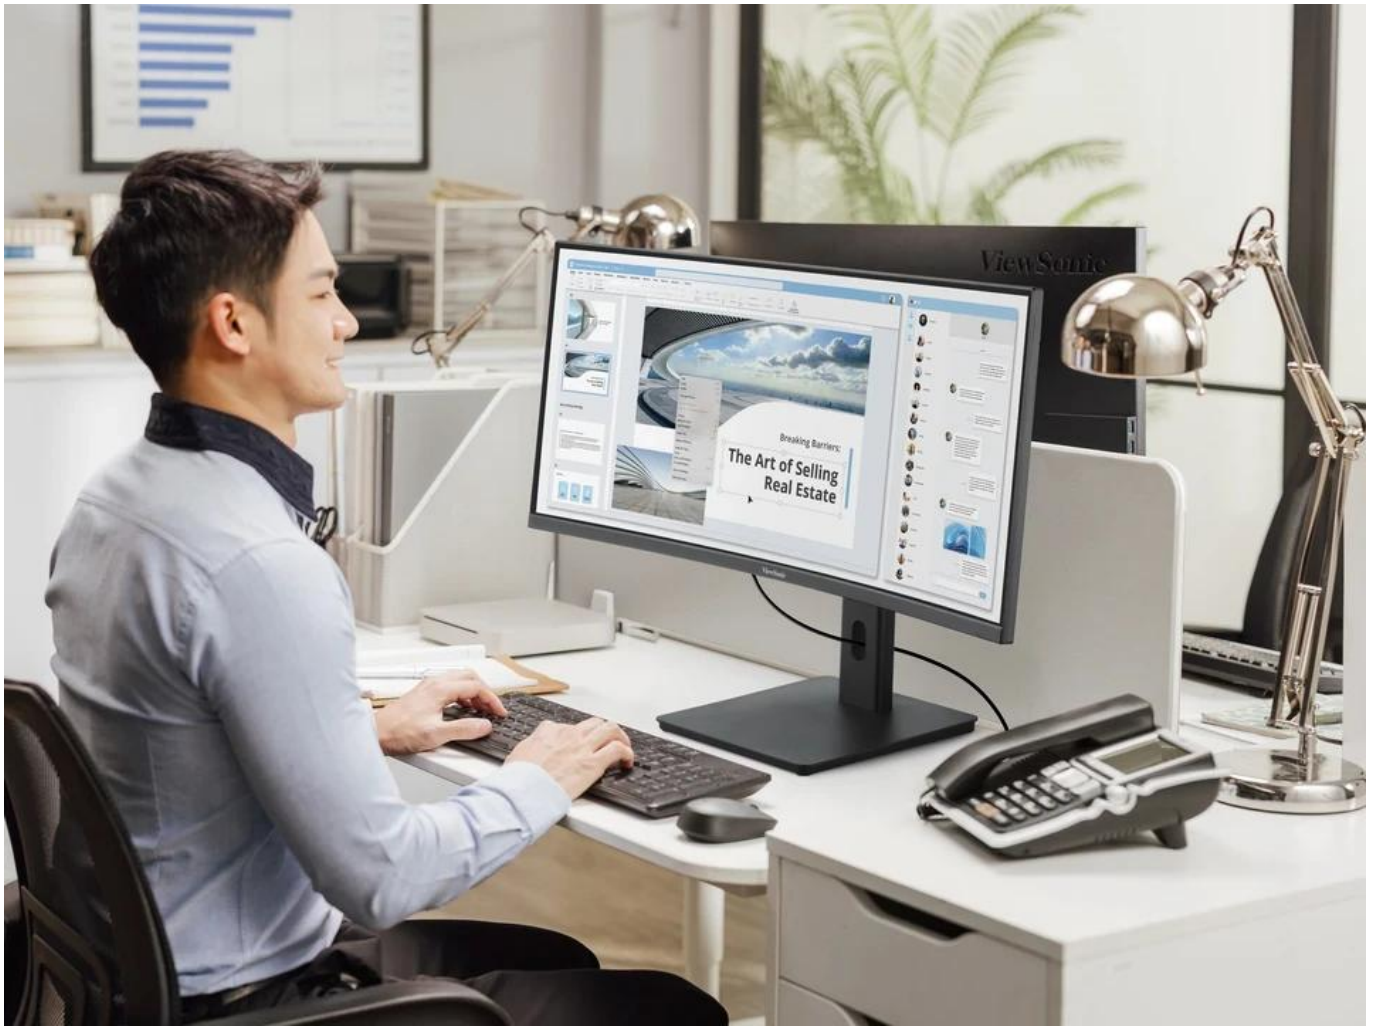

Popis

ViewSonic VA3420C-2

Profesionální 34" zakřivený UWQHD monitor s integrovanou USB-C dokovací stanicí a KVM přepínačem pro maximální produktivitu.

Monitor kombinuje **ultra široký 34" displej** s rozlišením **UWQHD 3440 × 1440 px** a poměrem stran **21 : 9**, který nabízí o 35 % více pracovní plochy než standardní 27" Full HD monitor. **Zakřivení 1500R** zajišťuje rovnoměrnou vzdálenost od očí ke všem částem obrazovky, což snižuje únavu očí a zvyšuje pohlcení při práci.

Díky **USB-C konektoru s 96W napájením** stačí jediný kabel pro přenos videa, zvuku, dat i napájení připojeného notebooku. Integrovaný **KVM přepínač** umožňuje ovládat více počítačů pomocí jedné klávesnice a myši, což výrazně zjednodušuje práci s více zařízeními. Monitor je vybaven **USB hubem** se 3 porty, vstupy HDMI a DisplayPort pro flexibilní připojení.

- Ultra široký 34" VA panel s rozlišením UWQHD 3440 × 1440 px a poměrem stran 21 : 9 pro efektivní multitasking
- Zakřivení 1500R pro pohlcující zážitek a snížení únavy očí při dlouhodobé práci
- USB-C s DisplayPort Alt Mode a 96W Power Delivery pro připojení a napájení notebooku jediným kabelem
- Integrovaný KVM přepínač pro ovládání více počítačů z jedné klávesnice a myši
- Rychlá 120Hz obnovovací frekvence s podporou VRR pro plynulý obraz bez trhání
- Podpora HDR10 pro vyšší dynamický rozsah, přesnější barvy a lepší kontrast
- Ergonomický stojan s nastavením výšky (130 mm), náklonem (-5° až 20°) a otáčením (90°)
- Technologie Eye ProTech s Flicker-Free a filtrem modrého světla pro pohodlné sledování