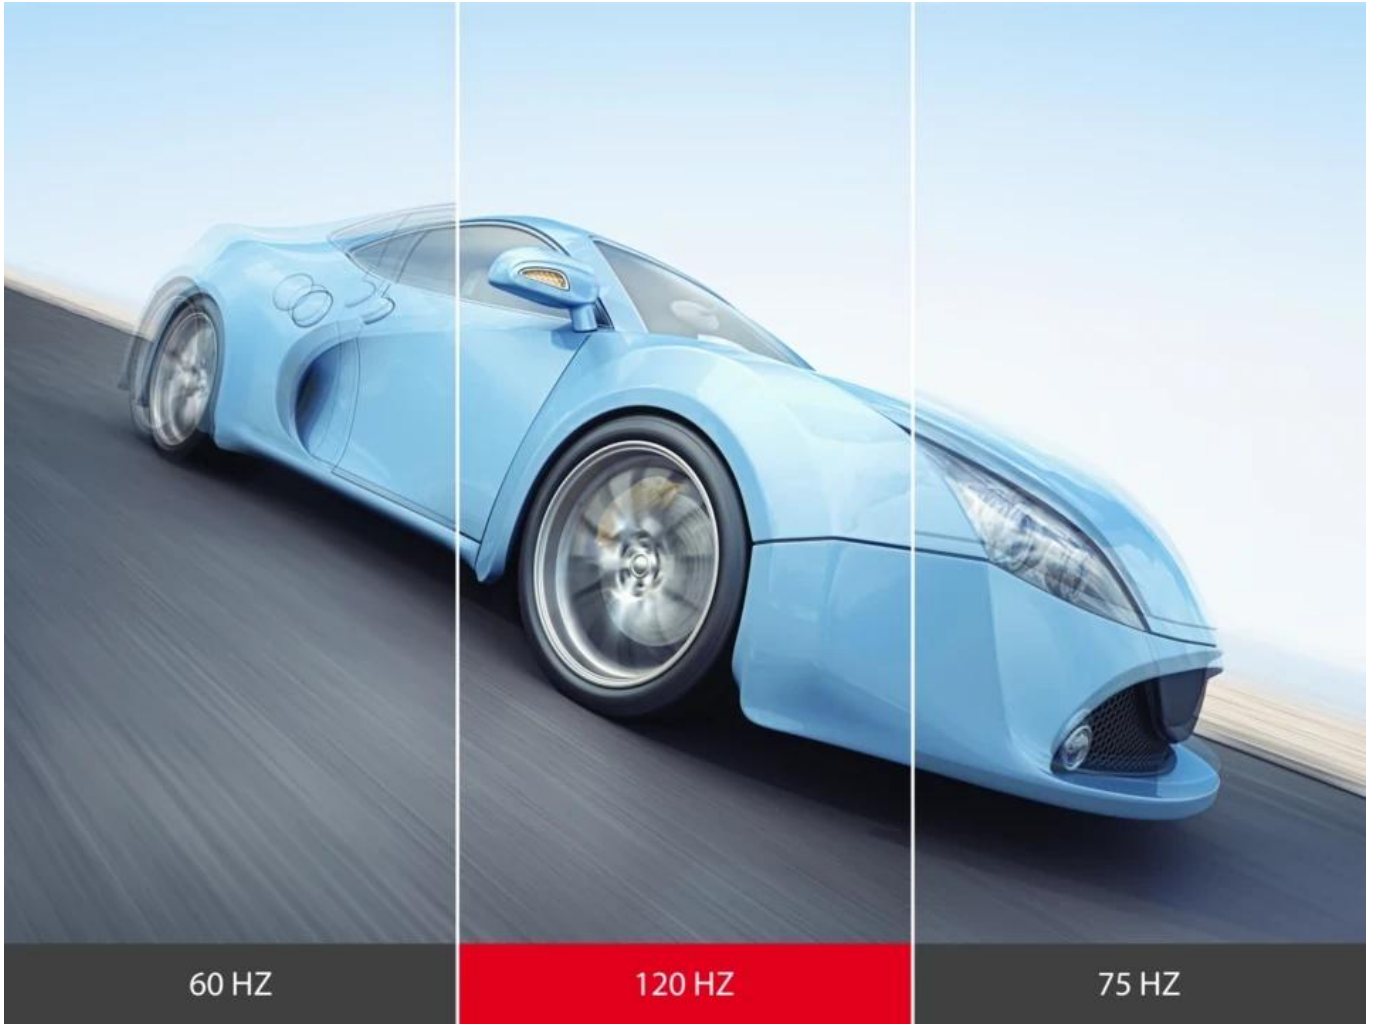

Popis

ViewSonic VA3420C-2

Profesionální 34" zakřivený UWQHD monitor s integrovanou USB-C dokovací stanicí a KVM přepínačem pro maximální produktivitu.

Monitor kombinuje **ultra široký 34" displej** s rozlišením **UWQHD 3440 × 1440 px** a poměrem stran **21 : 9**, který nabízí o 35 % více pracovní plochy než standardní 27" Full HD monitor. **Zakřivení 1500R** zajišťuje rovnoměrnou vzdálenost od očí ke všem částem obrazovky, což snižuje únavu očí a zvyšuje pohlcení při práci.

- Ultra široký 34" VA panel s rozlišením UWQHD 3440 × 1440 px a poměrem stran 21 : 9 pro efektivní multitasking
- Zakřivení 1500R pro pohlcující zážitek a snížení únavy očí při dlouhodobé práci
- USB-C s DisplayPort Alt Mode a 96W Power Delivery pro připojení a napájení notebooku jediným kabelem
- Integrovaný KVM přepínač pro ovládání více počítačů z jedné klávesnice a myši
- Rychlá 120Hz obnovovací frekvence s podporou VRR pro plynulý obraz bez trhání
- Podpora HDR10 pro vyšší dynamický rozsah, přesnější barvy a lepší kontrast
- Ergonomický stojan s nastavením výšky (130 mm), náklonem (-5° až 20°) a otáčením (90°)
- Technologie Eye ProTech s Flicker-Free a filtrem modrého světla pro pohodlné sledování

60 HZ

120 HZ

75 HZ

Výkon a kvalita obrazu

VA panel nabízí statický kontrast **3000 : 1** a jas **300 cd/m²** s podporou **16,7 milionu barev**. Rychlá odezva **3,5 ms (GTG)** a **120Hz obnovovací frekvence** zajišťují plynulý obraz bez rozmazání. Technologie variabilní obnovovací frekvence eliminuje trhání obrazu a poskytuje hladký zážitek při dynamickém obsahu.

Typ panelu: VA

Zakřivení: 1500R

Obnovovací frekvence: 120 Hz

Odezva: 3,5 ms (GTG)

Jas: 300 cd/m²

Kontrast: 3000 : 1 (statický), 80 000 000 : 1 (dynamický)

Pozorovací úhly: 178° horizontálně, 178° vertikálně