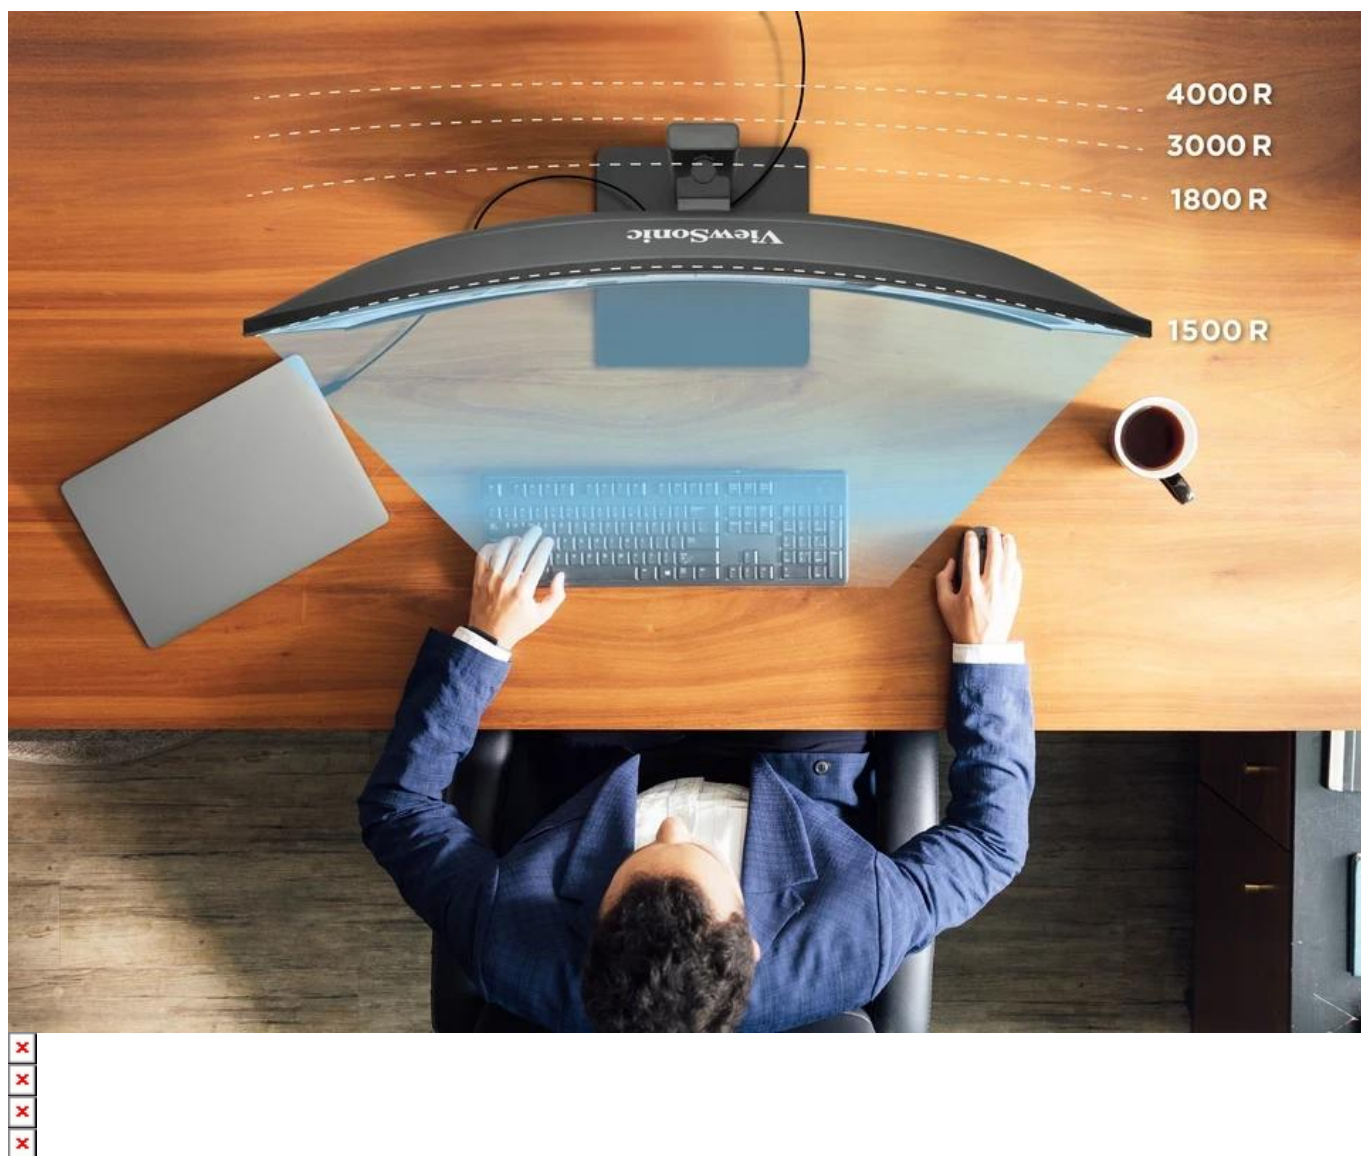

Popis

ViewSonic VA3420C-2

Profesionální 34" zakřivený UWQHD monitor s integrovanou USB-C dokovací stanicí a KVM přepínačem pro maximální produktivitu.

Monitor kombinuje **ultra široký 34" displej** s rozlišením **UWQHD 3440 × 1440 px** a poměrem stran **21 : 9**, který nabízí o 35 % více pracovní plochy než standardní 27" Full HD monitor. **Zakřivení 1500R** zajišťuje rovnoměrnou vzdálenost od očí ke všem částem obrazovky, což snižuje únavu očí a zvyšuje pohlcení při práci.

Díky **USB-C konektoru s 96W napájením** stačí jediný kabel pro přenos videa, zvuku, dat i napájení připojeného notebooku. Integrovaný **KVM přepínač** umožňuje ovládat více počítačů pomocí jedné klávesnice a myši, což výrazně zjednodušuje práci s více zařízeními. Monitor je vybaven **USB hubem** se 3 porty, vstupy HDMI a DisplayPort pro flexibilní připojení.

- Ultra široký 34" VA panel s rozlišením UWQHD 3440 × 1440 px a poměrem stran 21 : 9 pro efektivní multitasking
- Zakřivení 1500R pro pohlcující zážitek a snížení únavy očí při dlouhodobé práci
- USB-C s DisplayPort Alt Mode a 96W Power Delivery pro připojení a napájení notebooku jediným kabelem
- Integrovaný KVM přepínač pro ovládání více počítačů z jedné klávesnice a myši
- Rychlá 120Hz obnovovací frekvence s podporou VRR pro plynulý obraz bez trhání
- Podpora HDR10 pro vyšší dynamický rozsah, přesnější barvy a lepší kontrast
- Ergonomický stojan s nastavením výšky (130 mm), náklonem (-5° až 20°) a otáčením (90°)
- Technologie Eye ProTech s Flicker-Free a filtrem modrého světla pro pohodlné sledování