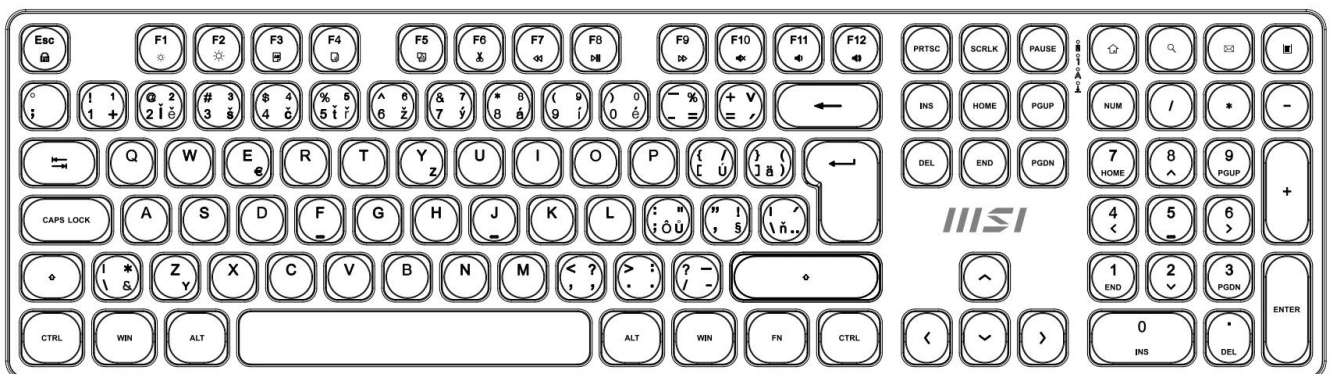

MSI FORGE K210 WIRELESS ČERNÝ

Cena celkem:	1 127 Kč (bez DPH: 931 Kč)
Běžná cena:	1 240 Kč
Ušetříte:	113 Kč
Kód zboží:	KEYMSI1036
Part No.:	S11-43CS208-Y92
Záruka:	24 měs.
Stav:	Nové zboží

Popis

MSI FORGE K210 Wireless černý

Pozor, foto produktu je ilustrativní. Klávesnice disponuje **CZ/SK layoutem**, správné rozložení kláves:

**Elegantní bezdrátový set klávesnice a myši navržený pro maximální produktivitu a pohodlí při práci**

Sada **MSI FORGE K210 Wireless Combo** představuje kompletní řešení pro kancelářskou práci s důrazem na spolehlivost a pohodlí. Klávesnice využívá **nůžkové (scissor) spínače**, které jsou známé svým tichým, nízkým a stabilním úhodem – ideální pro rychlé psaní bez zbytečného hluku. Díky **2,4GHz bezdrátovému připojení** s dosahem až 10 metrů získáte svobodu pohybu a pracovní prostor bez zbytečných kabelů.

Výdrž baterie: až 30 hodin

Rozměry: 124 × 63 × 40 mm