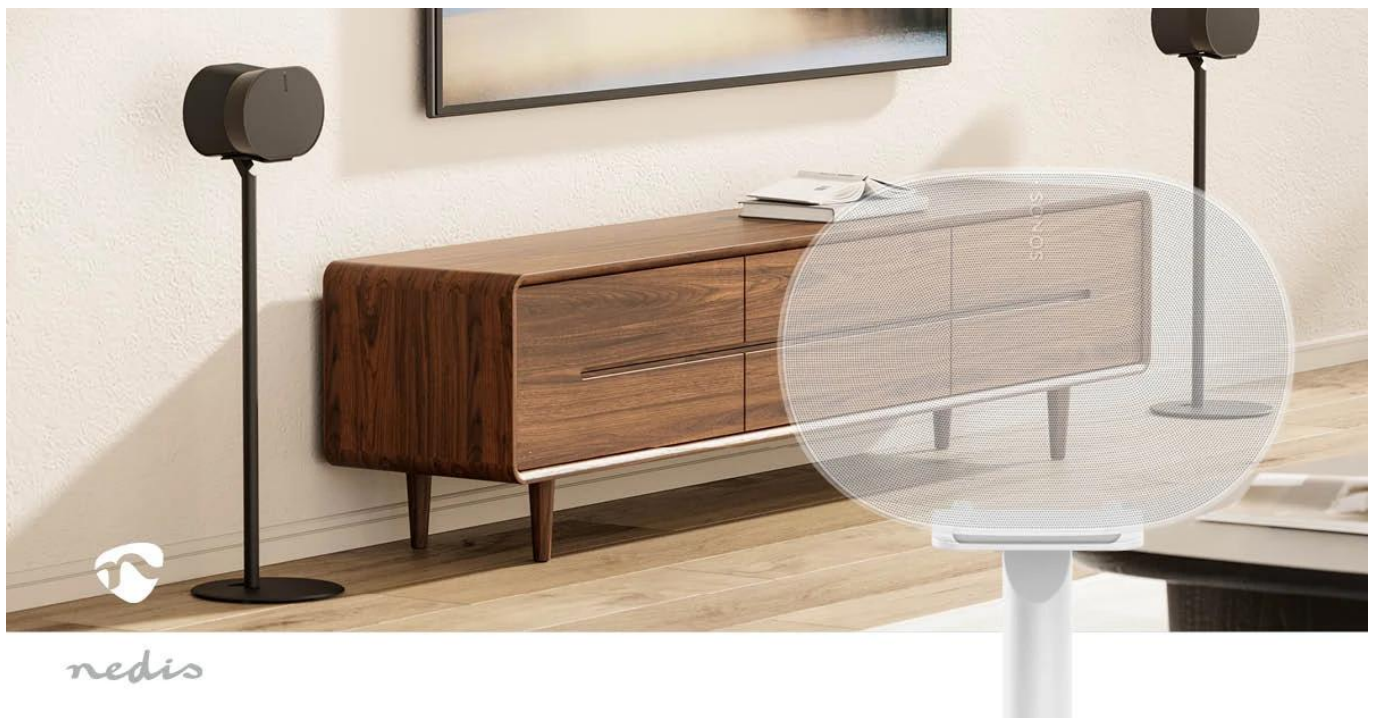

**Popis****Nedis SPMT5950WT****Podlahový stojan navržený exkluzivně pro reproduktor Sonos® Era 300.**

Prémiový stojan pro reproduktor **Sonos® Era 300** kombinuje elegantní design s praktickou funkcí. Díky **pevné výšce 715 mm** zajišťuje optimální umístění reproduktoru pro dokonalý zvukový zážitek z jakéhokoliv místa v místnosti. Stojan je vyroben z kombinace **ABS plastu a kovu**, což garantuje stabilitu a dlouhou životnost.

- Exkluzivní kompatibilita s reproduktorem Sonos® Era 300 pro dokonalé sladění
- Pevná výška 715 mm zajišťuje optimální poslech ze všech pozic v místnosti
- Robustní konstrukce z ABS plastu a kovu s nosností až 5 kg

- Integrovaný systém vedení kabelů ve sloupku pro úhledné skrytí vodičů
- Bezpečné upevňovací držáky pro stabilní uchycení reproduktoru
- Elegantní bílé provedení doplňující design Era 300

### **Čisté a elegantní řešení**

Systém vedení kabelů integrovaný přímo do sloupku stojanu umožňuje skrýt všechny kabely z dohledu. Výsledkem je čistý, minimalistický vzhled, který dokonale ladí s moderním designem reproduktoru Sonos® Era 300.