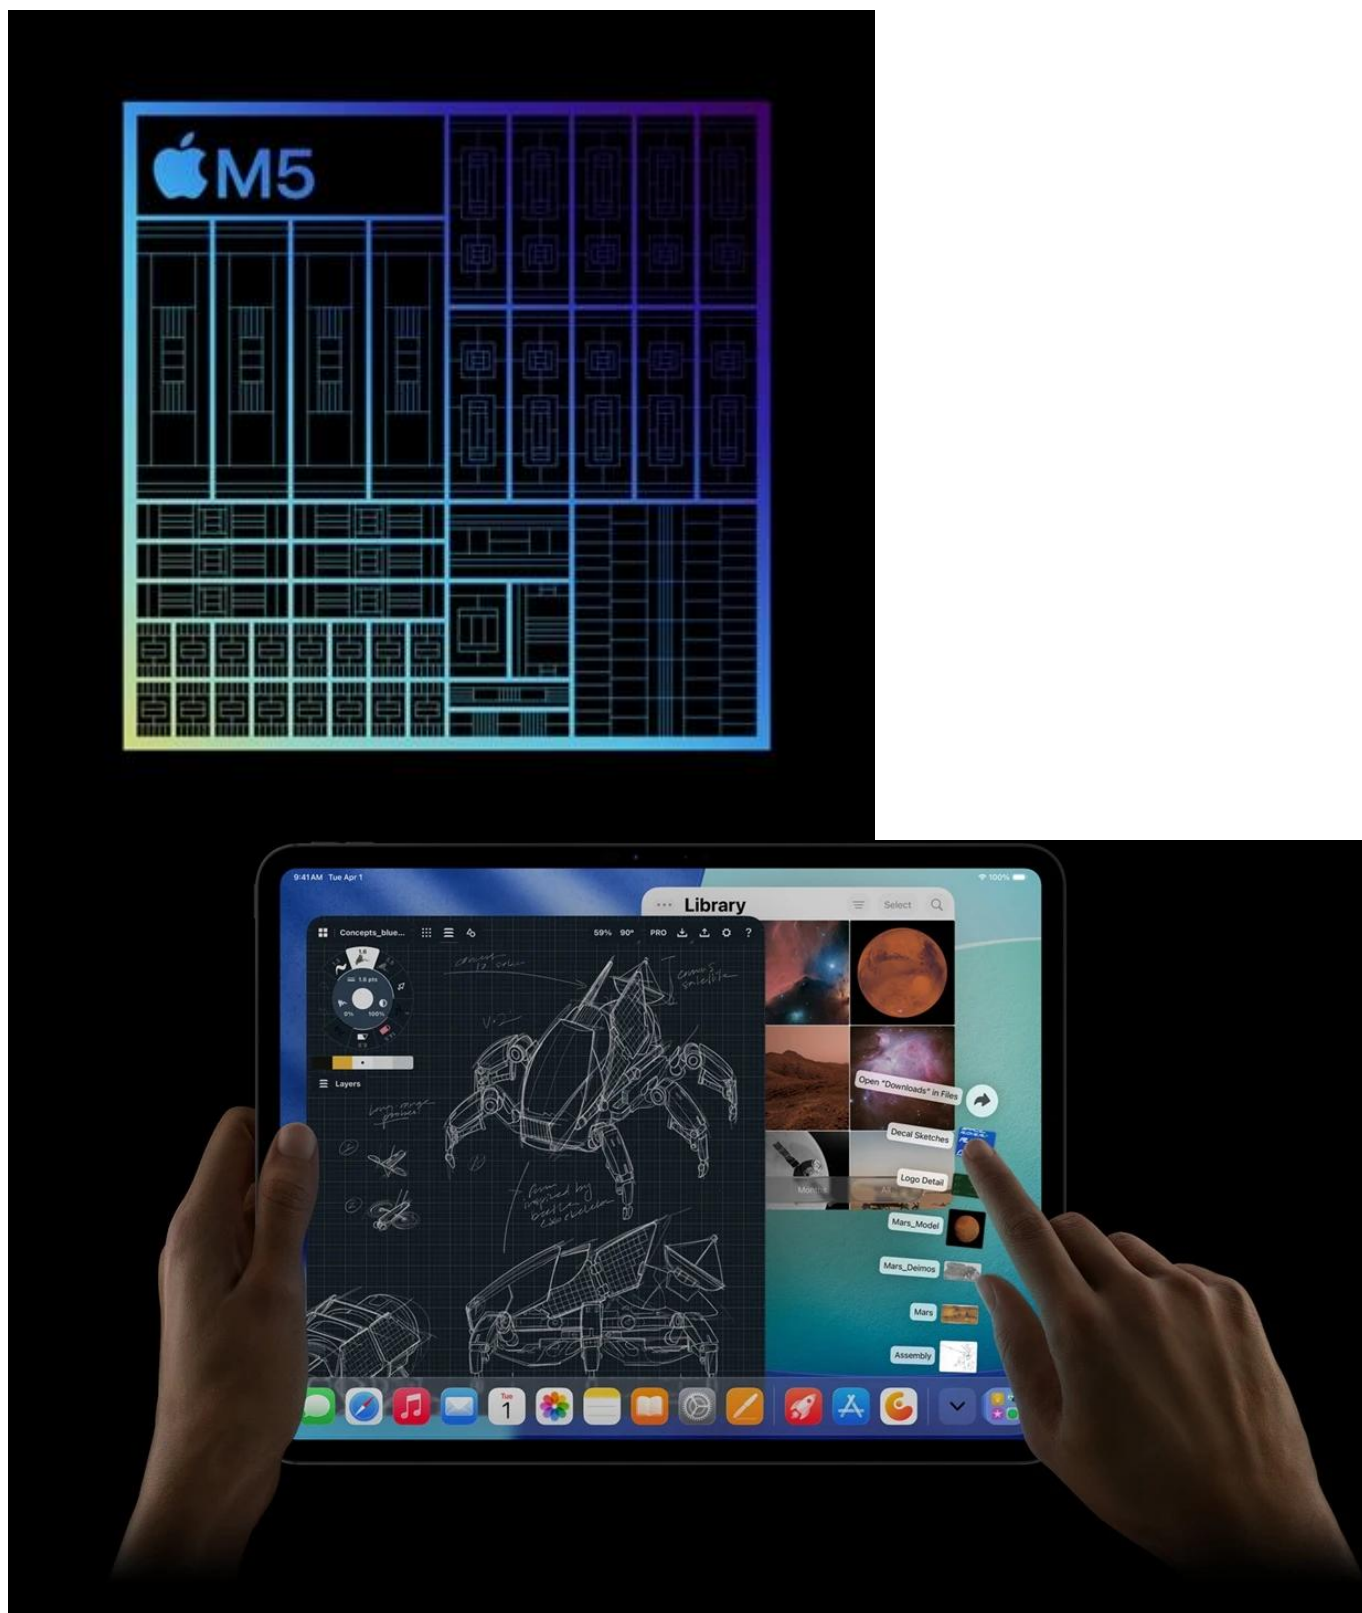

## Apple iPad Pro 11" (2025) Wi-Fi + Cellular - skálopevný výkon v ultratenkém designu

**Apple iPad Pro 11" (2025) Wi-Fi + Cellular** představuje dosud nejvýkonnější tablet této značky. Je určen pro ty nejnáročnější uživatele, kteří vyžadují profesionální a kreativní pracovní nástroj v extrémně lehkém a přenosném provedení. **Apple iPad Pro 11" (2025) Wi-Fi + Cellular** je osazen čipem **Apple M5** s 9 jádry, který si smlsne na moderních aplikacích, multitaskingu i **provozu AI**.

**Ultra Retina XDR displej** s úhlopříčkou 11 palců a **tandemovou OLED technologií** se pyšní vysokým jasem a kontrastem. Produkuje přesné barvy a podporuje náročné tvůrčí procesy a činnosti jako **úprava fotografií, videí ve vysokém rozlišení, práci s 3D scénami, modely umělé inteligence, grafický design** apod. Kvality displeje ocení také všichni fanoušci multimédií a vizuálních zážitků. Apple iPad Pro 11" (2025) Wi-Fi + Cellular je mimořádně **tenký** a **váží pouhých 446 g**. Přesto je do něj vměstnán obří výkon a 31,29Wh baterie s výdrží **až 10 hodin provozu**.

**Apple iPad Pro 11" (2025) Wi-Fi + Cellular** je ideální volbou pro **kreativce** a **profesionály** v oborech, kde hrají prim fotografie, videa nebo grafika. Uplatní se také v prostředí byznys **manažerů** a **podnikatelů**, kteří potřebují moderní nástroj **pro prezentace a poznámky**. V každém případě - Apple iPad Pro 11" (2025) Wi-Fi + Cellular vám dá do ruky špičkové technologie.

## Apple iPad Pro 11" (2025) Wi-Fi + Cellular 256 GB vesmírně černý

**Revoluční tablet s čipem Apple M5 a umělou inteligencí pro profesionální práci i kreativitu.**

Nový **iPad Pro 11"** s čipem **Apple M5** představuje nejvýkonnější tablet v historii Apple. Mimořádně výkonný **10jádrový GPU** s pokročilými Neural Accelerators dramaticky zrychluje AI úlohy od generování tokenů ve velkých jazykových modelech až po tvorbu obrázků. Elegantní konstrukce o tloušťce pouhých **5,3 mm** a hmotnosti **446 g** nabízí výjimečnou přenosnost.