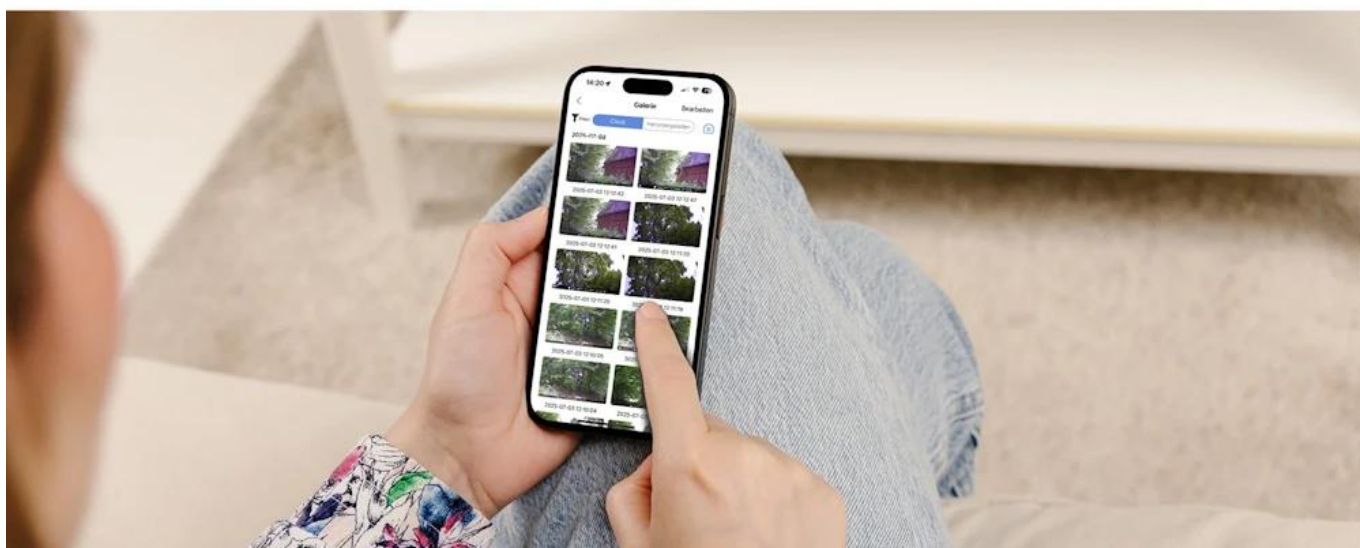

S **fotopastí 4G SIMConnect** vám neunikne žádný detail: **Fotografie ve vysokém rozlišení až 32 Megapixelů*** a ostrá **4K videa** se zvukem zachytí i nejjemnější struktury srsti nebo peří. Ať už ve dne nebo v noci - získáte **skvělé snímky**, které živě dokumentují každý pohyb v přírodě.

Mnoho funkcí: Detekce pohybu, noční vidění, sériové snímání, intervalové snímání

Fotopast 4G SIMConnect je vybavena řadou funkcí a nenechá vás na holičkách. Díky **detekci pohybu** kamera spouští záznam pouze při zachycení pohybu, takže neplýtváte úložným prostorem na prázdné záznamy. **Funkce nočního vidění s integrovanými infračervenými LED** zaručuje ostré snímky i za tmy. **Sériové a intervalové snímání** umožňuje podrobně dokumentovat pohyby a chování zvířat. Další užitečné funkce jako **časovač, informační razítko a ochrana heslem** doplňují výbavu a zajišťují individuální přizpůsobení a bezpečnost.

Ovládání odkudkoli: 4G mobilní připojení pro správu odkudkoli prostřednictvím aplikace

Díky **vyměnitelné EU SIM kartě s 4G mobilním připojením** zůstává vaše fotopast neustále připojená k vašemu chytrému telefonu. V **aplikaci "TrailCam Go"** si jednoduše vyberete z různých datových balíčků ten, který nejlépe vyhovuje vašim potřebám - bez smluvní závaznosti nebo skrytých poplatků. Prostřednictvím aplikace pak můžete během několika sekund **přijímat záznamy z fotopasti na svůj chytrý telefon**, upravovat nastavení nebo kontrolovat stav kamery - bez ohledu na vaši polohu. Máte tak svou kameru vždy pod kontrolou, ať jste kdekoli.

Jednoduchá montáž: Upevnění na stromy nebo ploty pomocí popruhu

Montáž fotopasti 4G SIMConnect je jednoduchá a rychlá. Dodávaný upevňovací popruh umožňuje bezpečné připevnění na stromy, ploty nebo jiné vhodné plochy - bez dalšího nářadí nebo náročné instalace.