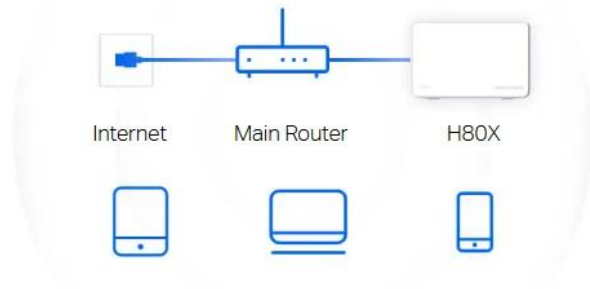

Plně gigabitové porty + automatická detekce sítě WAN/LAN

S funkcí automatické detekce sítě WAN/LAN není nutné rozlišovat mezi porty WAN/LAN. Nemusíte proto řešit zdoluhavé a složité nastavování a můžete přejít rovnou k zapojení jednotky Halo H80X. Díky plně gigabitovým portům dosáhnou vaše zařízení rychlostí až 10x vyšších než u standardních ethernetových připojení.

Několik režimů pro flexibilnější nasazení

Halo H80X podporuje různé provozní režimy podle vašich potřeb:

Režim routeru: Vytváří bezdrátovou síť pro všechna vaše Wi-Fi zařízení

Režim přístupového bodu: Rozšiřuje kabelovou síť na bezdrátovou

Router Mode

Creates a wireless network for all your WiFi devices

Access Point Mode

Extends a wired network and makes it wireless

Snadné rozšíření vašeho pokrytí

Sada Halo pro pokrytí celé domácnosti Wi-Fi signálem obsahuje několik jednotek vhodných pro všechny typy nemovitostí. A pokud by vám to nestačilo, pokrytí sítě Wi-Fi Mesh můžete kdykoli rozšířit přidáním dalších jednotek Halo.