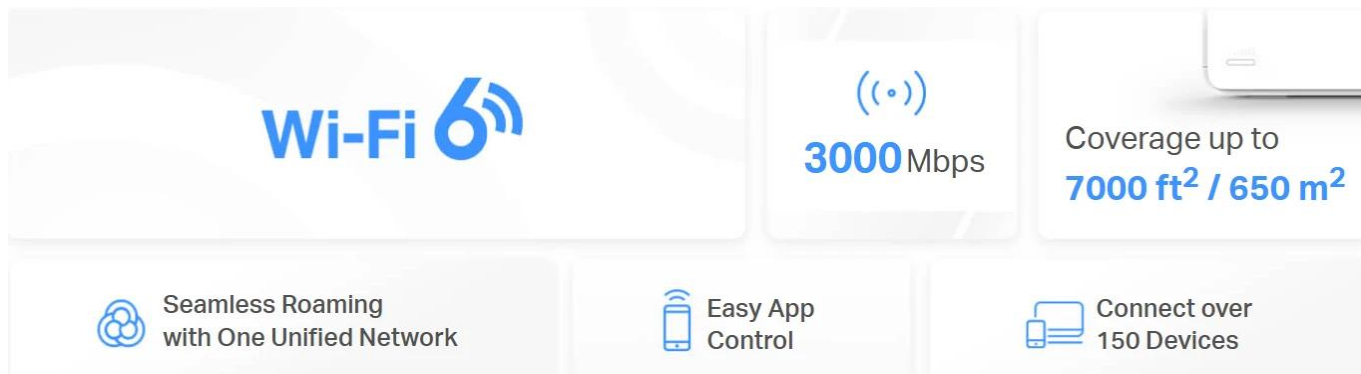

- **Dvoupásmové Wi-Fi 6 připojení s rychlostí až 3000 Mb/s** - 2402 Mb/s v pásmu 5 GHz + 574 Mb/s v pásmu 2,4 GHz
- **Plynulé přepínání mezi připojenými zařízeními v jedné síti** - Jednotky Halo vzájemně spolupracují a "předávají" si připojené zařízení mezi sebou, jak se pohybujete po domě
- **Pokrytí celé domácnosti** - Pokrytí prostoru až 270 m² vysokorychlostní sítě Wi-Fi, která eliminuje mrtvé zóny Wi-Fi pokrytí
- **Připojení více než 150 zařízení** - Rychlé a spolehlivé připojení pro více než 150 zařízení
- **Snadná správa domácí sítě** - Aplikace MERCUSYS umožňuje rychlé nastavení a správu Wi-Fi sítě včetně rodičovské kontroly
- **Plně gigabitové porty** - 3 gigabitové porty u každé jednotky Halo zajišťují bleskurychlé kabelové připojení

Dvoupásmová Wi-Fi 6 síť s rychlostí až 3 000 Mb/s

Vybavena technologií Wi-Fi 6 jednotka Halo H80X zlepšuje prakticky každý aspekt vaší sítě: rychlost, efektivitu i kapacitu. Díky pokročilým technologiím jako je OFDMA, MU-MIMO, 1024-QAM a BSS Color dosahuje vyšších rychlostí a větší stability připojení.