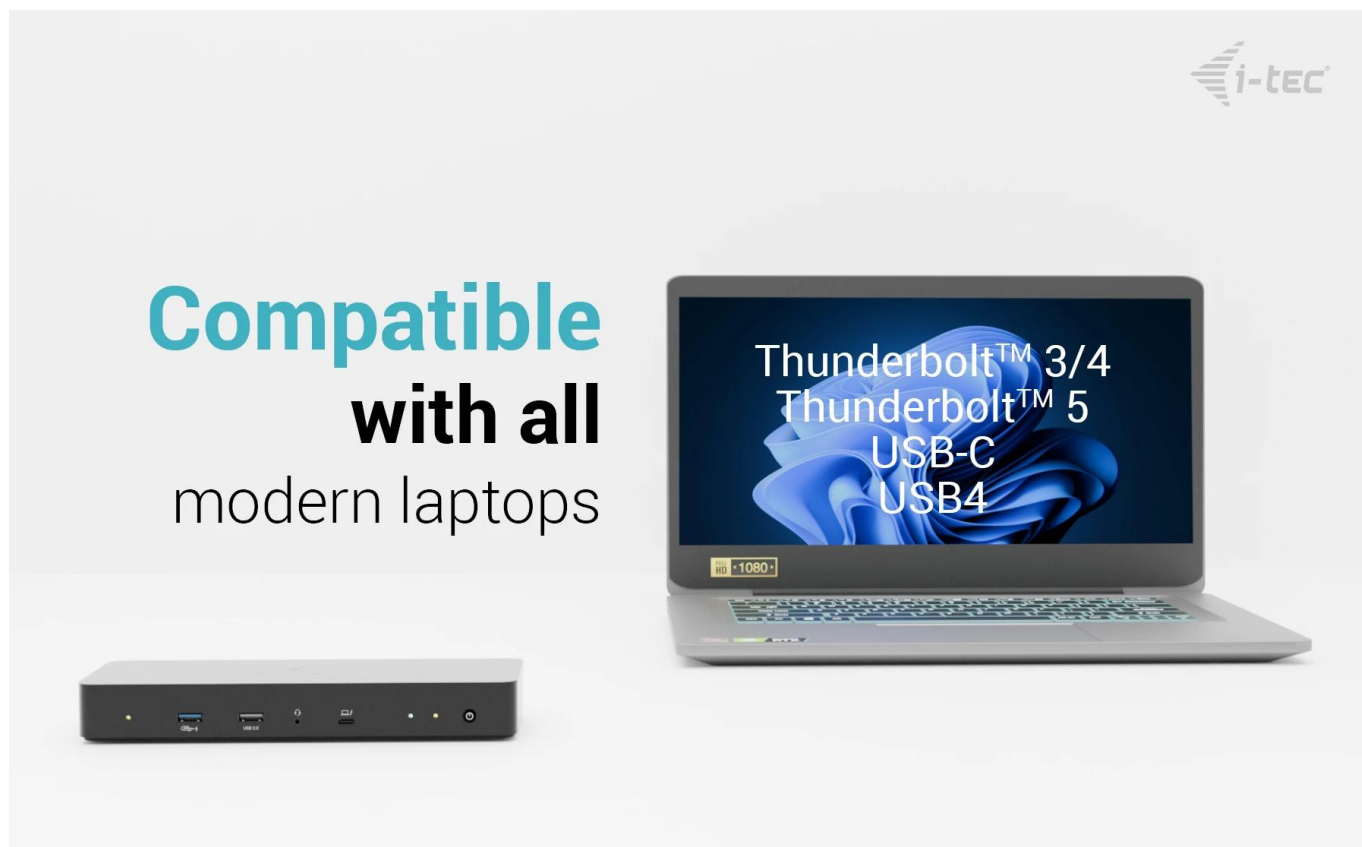

I-TEC THUNDERBOLT 4 INTELLIGENT DUAL DISPLAY DOCKING STATION PD 90W

Cena celkem:	5 776 Kč
	(bez DPH: 4 773 Kč)
Běžná cena:	6 353 Kč
Ušetříte:	578 Kč
Kód zboží:	DOCTEC0108
Part No.:	TB4INTGDUAL4KDOCPD
Záruka:	24 měs.
Stav:	Nové zboží

Popis

I-TEC Thunderbolt 4 Intelligent Dual Display Docking Station PD 90 W

Univerzální dokovací stanice s podporou vzdálené správy pro profesionální prostředí.

Modern Intelligent docking station with remote management capabilities

Stanice podporuje připojení až **dvou externích 4K monitorů při 60 Hz** nebo jednoho **8K displeje při 30 Hz**. K dispozici jsou **2x DisplayPort** a **1x Thunderbolt™ 4 port**, který nabízí buď 8K video výstup, nebo ultrarychlý datový přenos až **40 Gb/s**. Pro nabíjení připojeného notebooku nebo tabletu poskytuje **Power Delivery až 90 W**.

Crystal-clear super high-definition video

8K
ULTRA HD

Single display support up to 8K resolution!

Crystal-clear super high-definition video

USB-C

- Podpora až dvou externích monitorů v rozlišení až 4K/60Hz nebo jednoho 8K/30Hz displeje
- Volitelná vzdálená správa přes dedikovaný LAN port bez nutnosti připojení k hostitelskému zařízení
- Power Delivery až 90 W pro nabíjení připojených notebooků a tabletů
- 5x USB porty včetně USB 3.2 Gen 2 (10 Gb/s) s rychlým nabíjením BC 1.2
- Gigabit Ethernet (RJ-45) pro spolehlivé síťové připojení s rychlostí 10/100/1000 Mb/s