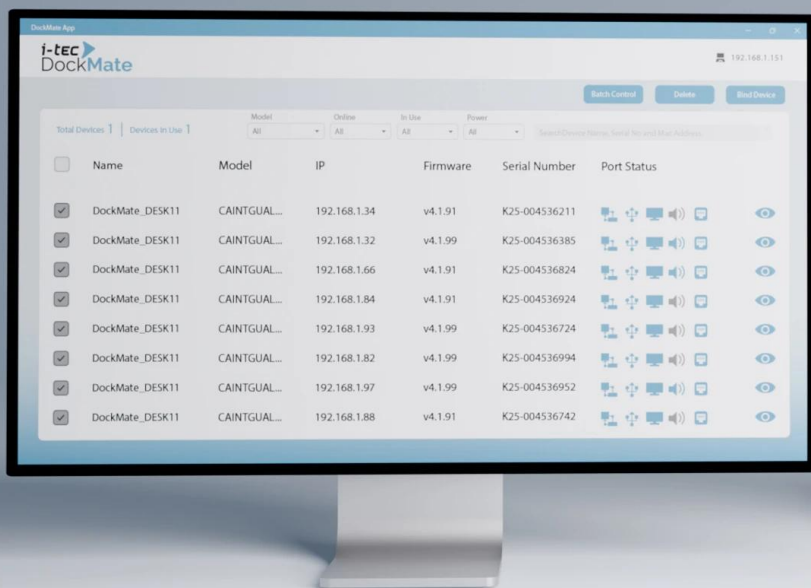

I-TEC THUNDERBOLT 4 INTELLIGENT DUAL DISPLAY DOCKING STATION PD 90W

Cena celkem:	5 776 Kč
	(bez DPH: 4 773 Kč)
Běžná cena:	6 353 Kč
Ušetříte:	578 Kč
Kód zboží:	DOCTEC0108
Part No.:	TB4INTGDUAL4KDOCPD
Záruka:	24 měs.
Stav:	Nové zboží

Popis

I-TEC Thunderbolt 4 Intelligent Dual Display Docking Station PD 90 W

Univerzální dokovací stanice s podporou vzdálené správy pro profesionální prostředí.

Modern Intelligent docking station with remote management capabilities

Dokovací stanice s technologií **Thunderbolt™ 4** nabízí komplexní řešení pro připojení notebooků a tabletů s porty **USB-C, USB4 nebo Thunderbolt™ 3/4/5**. Díky dedikovanému **LAN portu** umožňuje volitelnou vzdálenou správu IT administrátorům – dokovací stanici lze ovládat odkudkoliv bez nutnosti připojení k hostitelskému zařízení, stačí pouze napájení a síťové připojení. Software pro vzdálenou správu je dostupný jako volitelný doplněk pro počítače s **Windows 10/11**.