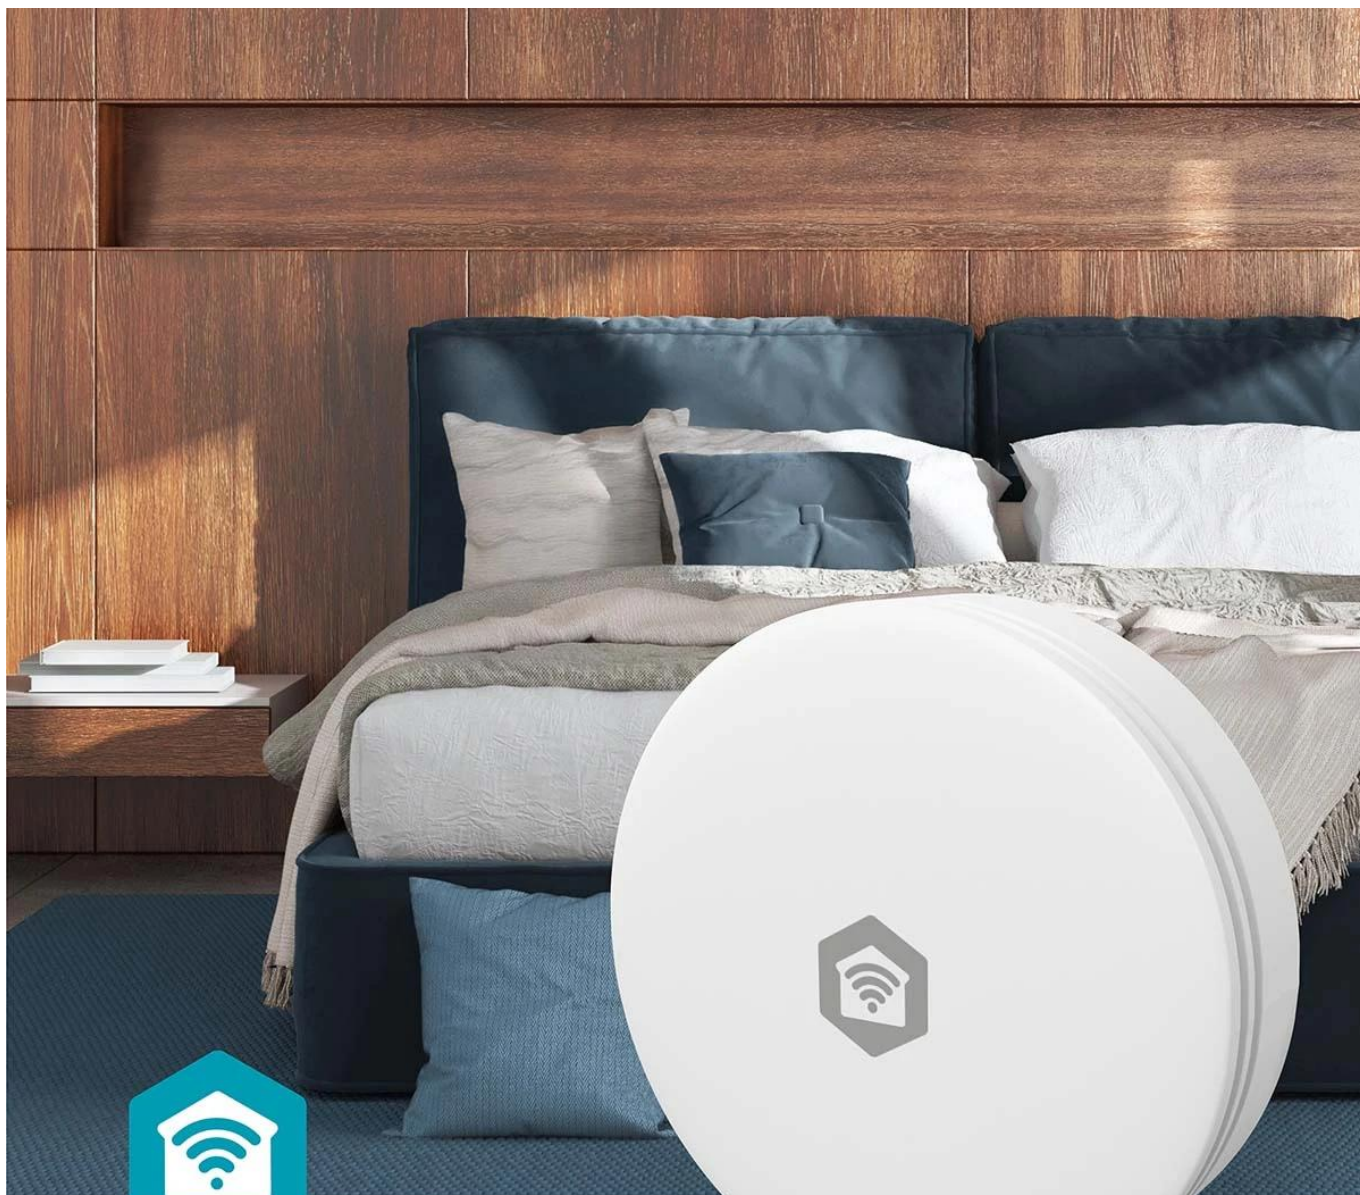

### Nedis WIFISA11CWT

#### Inteligentní Wi-Fi monitor kvality vzduchu pro zdravější domácí prostředí.

Monitor **Nedis WIFISA11CWT** nepřetržitě sleduje kvalitu vzduchu ve vašem domě, kanceláři, učebně nebo tělocvičně. Díky pokročilému **NDIR senzoru** poskytuje přesná měření **koncentrace CO2, teploty a vlhkosti vzduchu**. Všechna naměřená data jsou v reálném čase dostupná v aplikaci **Nedis SmartLife** pro Android™ a iOS, kde můžete sledovat aktuální hodnoty i historické grafy.

Wi-Fi

App control

Measure CO<sub>2</sub>,  
Temperature  
and Humidity

Nedis SmartLife

Nedis SmartLife

- Profesionální NDIR senzor pro přesné měření koncentrace oxidu uhličitého s vysokou stabilitou a citlivostí
- Nepřetržité monitorování CO2, teploty a vlhkosti s okamžitým přenosem dat do aplikace Nedis SmartLife
- Nastavitelné alarmové hodnoty pro maximální a minimální úroveň CO2, teploty i vlhkosti
- Zvukový alarm a push notifikace při překročení nastavených limitů kvality vzduchu
- Automatizace smart domácnosti - ovládání ventilátorů, čističek vzduchu nebo chytrých oken podle kvality vzduchu
- Historické grafy v aplikaci pro sledování dlouhodobých trendů kvality vzduchu
- Kompaktní design 80 × 80 × 23 mm s hmotností pouze 94 g, montáž na stěnu nebo stolní umístění
- Napájení přes USB-C s dodávaným adaptérem, provozní teplota -10 až +50 °C