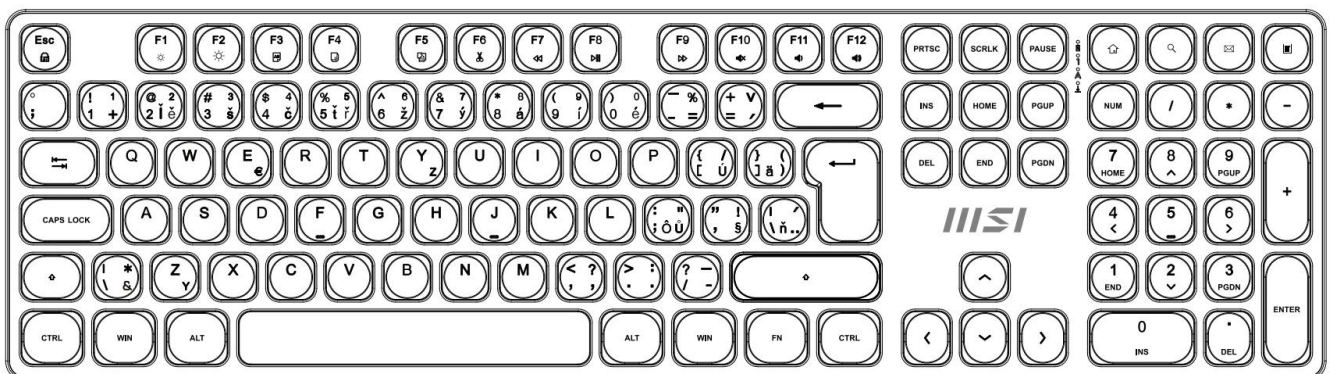

MSI FORGE K210 WIRELESS BÍLÝ

Cena celkem:	1 127 Kč (bez DPH: 931 Kč)
Běžná cena:	1 240 Kč
Ušetříte:	113 Kč
Kód zboží:	KEYMSI1035
Part No.:	S11-43CS308-Y92
Záruka:	24 měs.
Stav:	Nové zboží

Popis**MSI FORGE K210 Wireless bílý**

Pozor, foto produktu je ilustrativní. Klávesnice disponuje **CZ/SK layoutem**, správné rozložení kláves:

**Elegantní bezdrátový set klávesnice a myši navržený pro maximální produktivitu a pohodlí při práci**

Sada **MSI FORGE K210 Wireless Combo** představuje kompletní řešení pro kancelářskou práci s důrazem na spolehlivost a pohodlí. Klávesnice využívá **nůžkové (scissor) spínače**, které jsou známé svým tichým, nízkým a stabilním úhazem – ideální pro rychlé psaní bez zbytečného hluku. Díky **2,4GHz bezdrátovému připojení** s dosahem až 10 metrů získáte svobodu pohybu a pracovní prostor bez zbytečných kabelů.

Výdrž baterie: až 30 hodin

Rozměry: 124 × 63 × 40 mm