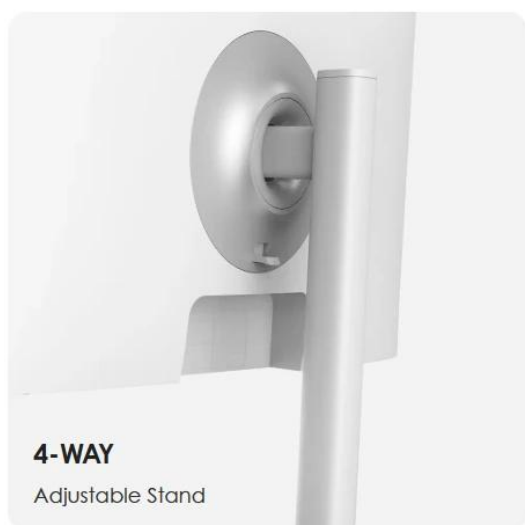

### MSI Modern MD2712PW

Profesionální 27" monitor pro produktivní práci s pokročilými ergonomickými funkcemi a ochranou očí.

Monitor **MSI Modern MD2712PW** s úhlopříčkou **27"** a rozlišením **Full HD 1920 × 1080 px** nabízí kvalitní IPS panel se širokými pozorovacími úhly **178°** v obou směrech. Díky obnovovací frekvenci **100 Hz** a rychlé době odezvy **1 ms MPRT** (4 ms GTG) zajišťuje plynulé zobrazení při práci i zábavě. Antireflexní povrch s jasnou **300 cd/m<sup>2</sup>** minimalizuje odrazy a umožňuje pohodlnou práci i při delším používání.

Ergonomický stojan umožňuje **nastavení výšky 0-110 mm, náklon -5° až +20°, otáčení -30° až +30° a pivot -90° až +90°** pro optimální pracovní pozici. Monitor je vybaven certifikacemi **TÜV Rheinland Low Blue Light** a **Flicker Free** pro ochranu zraku, funkcí **Eye-Q Check** pro kontrolu očí a připomínkami přestávek. Port **USB-C s DisplayPort Alternate Mode** podporuje **15W Power Delivery** pro nabíjení připojených zařízení.

**27 INCH WITH**  
Full HD (1920x1080) Resolution

**3-SIDED FRAMELESS DISPLAY**

**4-WAY**  
Adjustable Stand

**SLEEK & ULTRA-SLIM**

- 27" IPS panel s rozlišením 1920 × 1080 px, obnovovací frekvencí 100 Hz a dobou odezvy 1 ms MPRT
- Plně ergonomický stojan s nastavením výšky (110 mm), náklonu (-5° až +20°), otáčení (-30° až +30°) a pivot (-90° až +90°)
- USB-C s DisplayPort Alternate Mode a 15W Power Delivery pro nabíjení připojených zařízení
- Certifikace TÜV Rheinland Low Blue Light a Flicker Free pro ochranu očí při dlouhodobém používání
- Funkce Eye-Q Check s testy Amsler Grid, Astigmatism a Posture Correction pro kontrolu zraku a držení těla