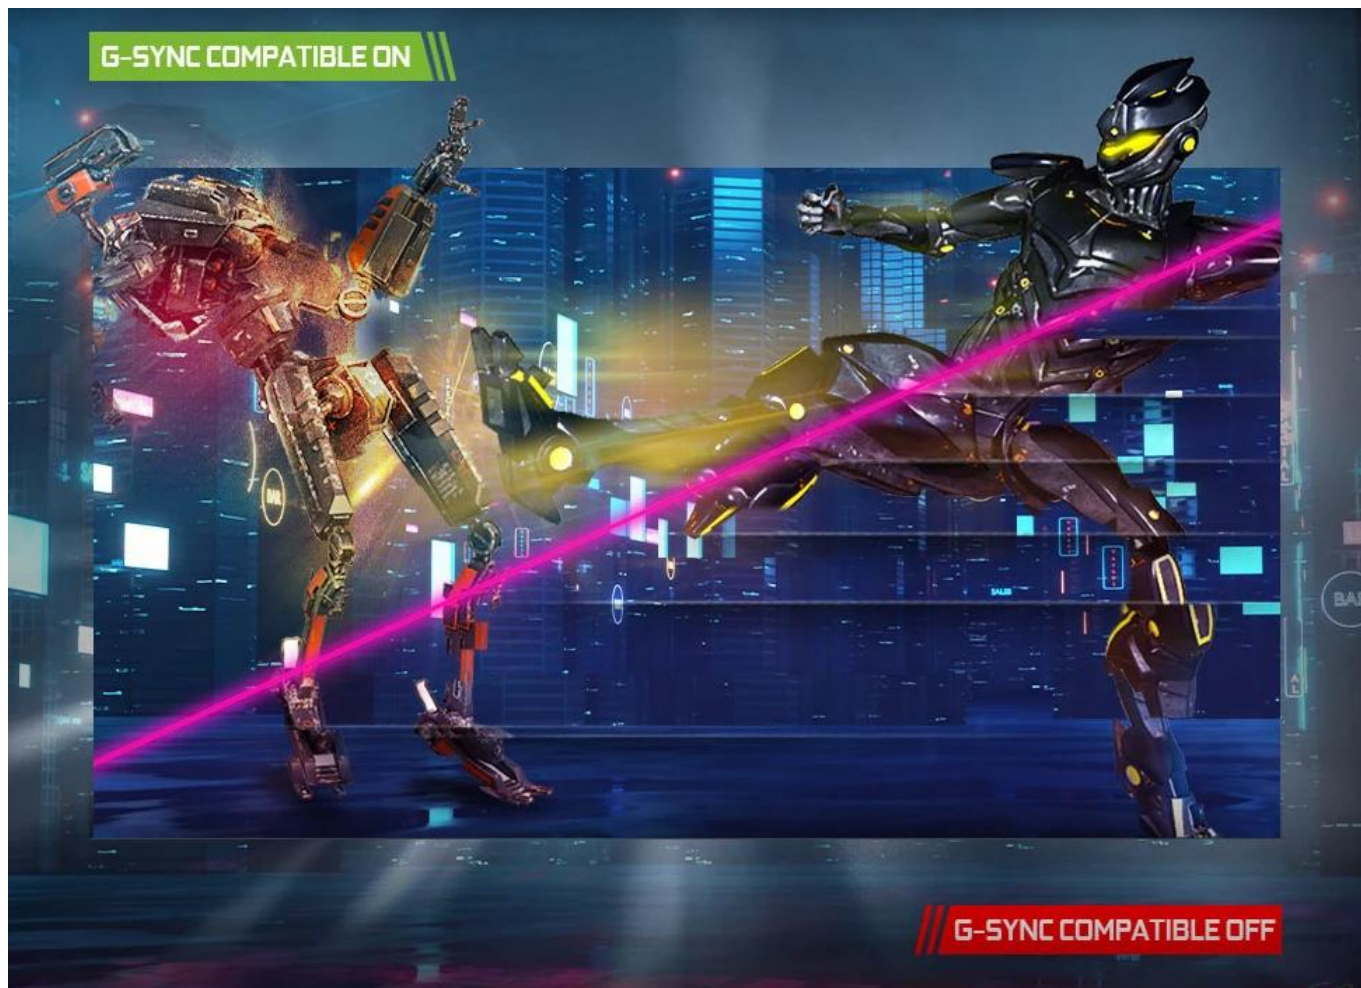

**Popis****MSI Gaming G274F**

**Profesionální herní monitor s technologií Rapid IPS a ultrarychlou odezvou 1 ms pro kompetitivní hraní.**

Monitor **MSI G274F** s úhlopříčkou **27"** využívá pokročilý **Rapid IPS panel** s rozlišením **1920 × 1080 px (Full HD)** a poměrem stran **16 : 9**. Díky obnovovací frekvenci **180 Hz** a extrémně rychlé odezvě **1 ms** zajišťuje plynulý obraz bez rozmazání i při dynamických herních scénách.

- 27" Rapid IPS panel s rozlišením 1920 × 1080 px a bezrámečkovým designem
- Obnovovací frekvence 180 Hz s podporou NVIDIA G-SYNC Compatible pro plynulý obraz bez trhání
- Extrémně rychlá odezva 1 ms GtG eliminuje rozmazání pohybujících se objektů
- Široký barevný gamut s pokrytím 94 % Adobe RGB a 98 % DCI-P3 pro přesné barvy
- Konektivita 2× HDMI 2.0 a 1× DisplayPort 1.2a, obě podporují Full HD při 180 Hz
- Technologie Night Vision pro lepší viditelnost detailů v tmavých scénách
- Podpora herních konzolí s režimem Full HD při 120 Hz
- Nastavitelný náklon -5° až +20° a podpora VESA montáže 75 × 75 mm