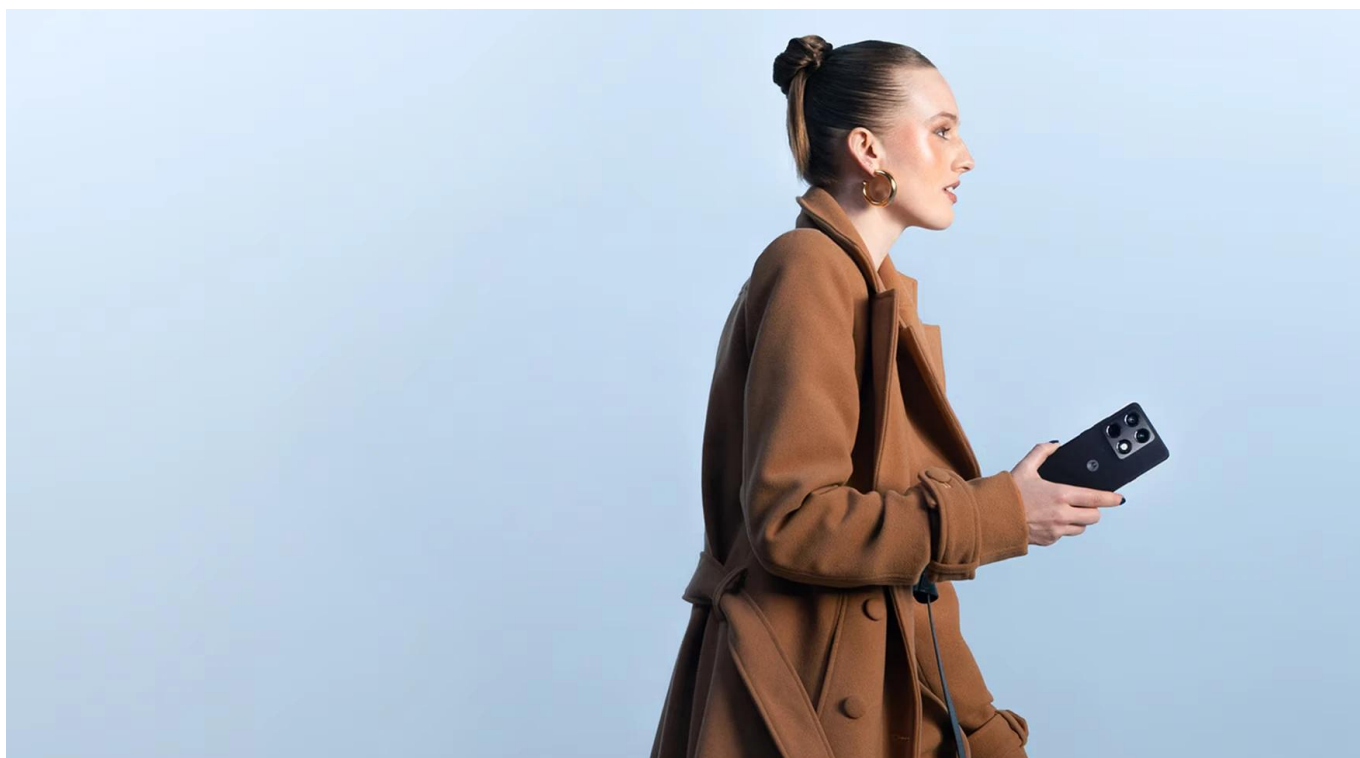

MOTOROLA SIGNATURE ČERNÝ

Cena celkem:	26 817 Kč (bez DPH: 22 163 Kč)
Běžná cena:	29 499 Kč
Ušetříte:	2 682 Kč
Kód zboží:	MOBMOT1195
Part No.:	PBAB0045RO
Záruka:	24 měsíců/6 měs. akku
Stav:	Nové zboží

Popis

Motorola Signature černý

Prémiový smartphone s profesionálním fotoaparátem a špičkovým výkonem pro náročné uživatele.

Motorola Signature představuje technologickou dokonalost s **6,8" Extreme AMOLED displejem** s rozlišením **2780 x 1264 px**, obnovovací frekvencí **165 Hz** a maximálním jasem **6 200 nitů**. Displej je ověřený značkou **Pantone™** pro věrné podání barev a podporuje **Dolby Vision i HDR10+** s pokrytím **100 % barevného prostoru DCI-P3**.

Výkon zajišťuje **3nm procesor Snapdragon® 8 5. generace** s frekvencí až **3,8 GHz**, **16 GB operační paměti LPDDR5X** a **512 GB interního úložiště UFS 4.1**. Pokročilý chladicí systém s kapalným kovem v měděném pletivu a výparníkovou komorou o velikosti **6 002 mm²** udržuje teplotu až o **4,4 °C nižší**. Smartphone běží na systému **Android™ 16**.

- Trojitý profesionální fotoaparát s 50Mpx senzory Sony LYTIA 828, 600 a 500 s optickou stabilizací OIS a 3násobným optickým zoomem