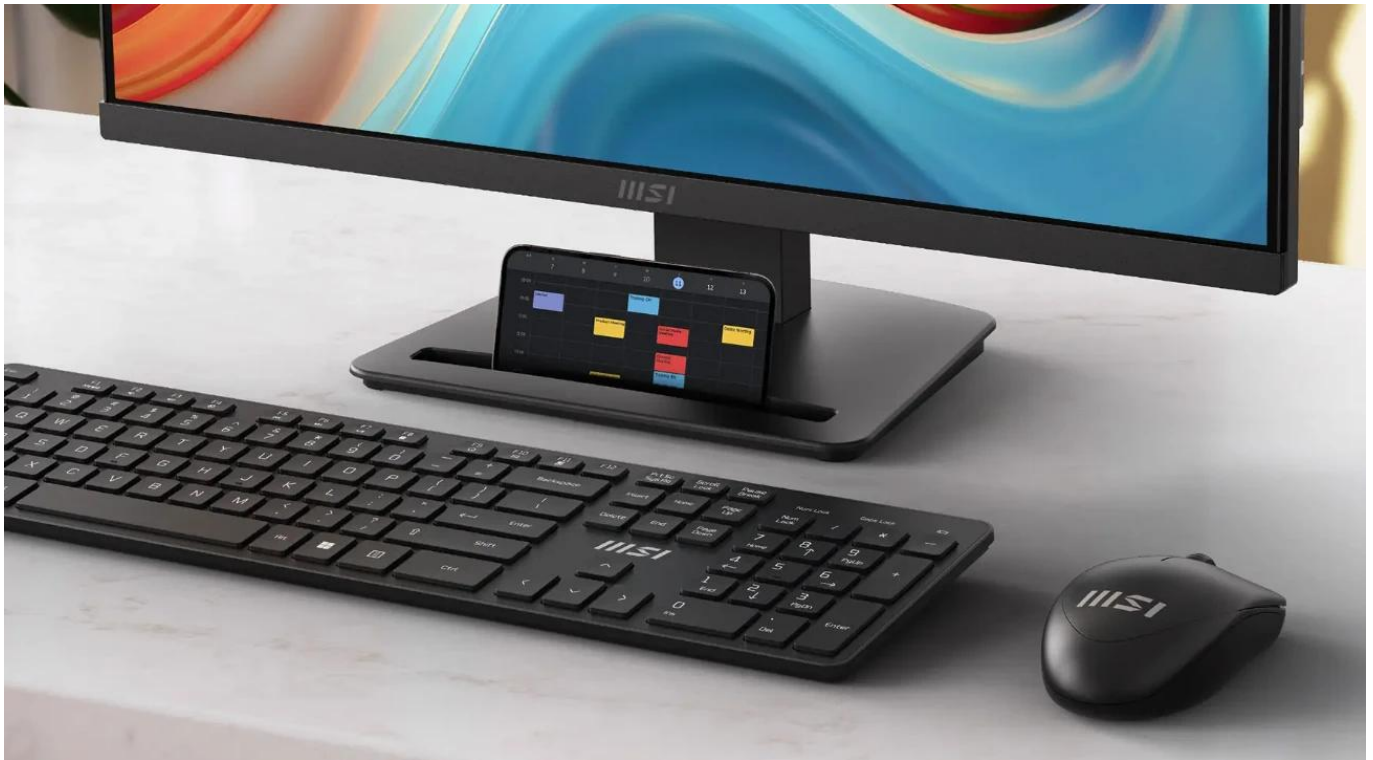

**Popis****MSI PRO MP273Q E14**

**Profesionální 27" business monitor s vysokou obnovovací frekvencí a věrným barevným podáním.**

Monitor **MSI PRO MP273Q E14** s úhlopříčkou **27"** a rozlišením **WQHD 2560 × 1440 px** nabízí ideální kombinaci pracovního prostoru a detailního zobrazení pro profesionální použití. **IPS panel** s pozorovacími úhly **178°/178°** zajišťuje věrné barevné podání z jakéhokoliv úhlu pohledu a pokrytí **97 % sRGB** barevného prostoru zaručuje přesnost při práci s grafikou.

Vysoká **obnovovací frekvence 144 Hz** a rychlá odezva **1 ms (MPRT)** nebo **4 ms (GtG)** v kombinaci s technologií **Adaptive-Sync** (aktivní v rozsahu 48-144Hz) poskytují plynulý obraz bez trhání. Monitor podporuje **HDR Ready** pro rozšířený dynamický rozsah a zobrazuje **16,7 milionu barev** s 8bitovou hloubkou (6 bitů + FRC).

- 27" IPS panel s rozlišením 2560 × 1440 px a matným povrchem proti odleskům
- Vysoká obnovovací frekvence 144 Hz s Adaptive-Sync technologií pro plynulý obraz
- Rychlá odezva 1 ms (MPRT) a pokrytí 97 % sRGB barevného prostoru
- Konektivita zahrnuje 2× HDMI 2.0b a 1× DisplayPort 1.2a s podporou WQHD@144Hz
- Vestavěné stereo reproduktory 2× 2 W a výstup na sluchátka
- Technologie EyesErgo a Eye-Q Check pro ochranu zraku při dlouhodobém používání
- MSI Power Link umožňuje zapnutí stolního PC přes monitor
- VESA držák 100 × 100 mm pro montáž na stěnu nebo rameno

## Ergonomie a nastavení

Monitor umožňuje **náklon -5° až 20°** pro optimální pracovní polohu. Slot na příslušenství slouží k uložení MSI Pen nebo smartphonu pro snadný přístup k důležitým zprávám.