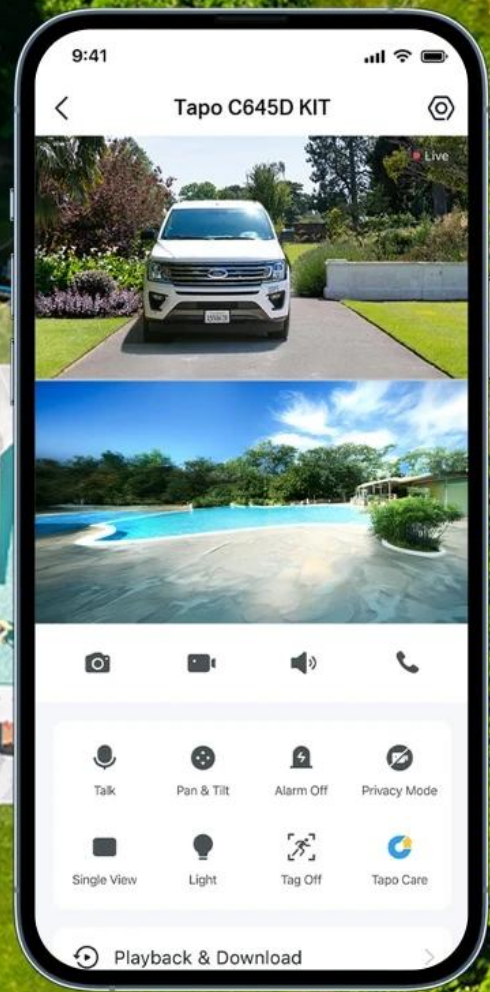

works with  
**Google Home**

works with  
**alexa**

**2K Ultra-Wide View**  
+ 2K Pan/Tilt  
Zoom-In Details

**Solar Powered,**  
Maintenance-Free

**Flexible Wire-Free**  
Design

**Synchronized**  
Smart Tracking

**Monitor Two Areas**  
At Once

**Color Night Vision**

**Free Person/Pet/  
Vehicle Detection**

**Local & Cloud**  
Storage

Díky **solárnímu panelu Tapo A201** s výkonem 2,5 W stačí pouhých **55 minut denního slunečního svitu** pro celodenní provoz. Vestavěná **lithium-iontová baterie** zajišťuje až 4 měsíce provozu bez nabíjení. Kamera nabízí **barevné noční vidění** s 6 vestavěnými reflektory, **AI detekci osob, zvířat a vozidel** s automatickým sledováním a **obousměrnou audio komunikaci** s potlačením šumu.

2K 3MP Dual Lens

Pan/Tilt Lens

Fixed Lens

Get the Full Picture with Dual Optics:  
Two Views, One Screen

tapo

Wide-Angle Lens

Telephoto Lens

\*Image enhanced to amplify feature.

## Versatile Night Vision Modes

tapo

- Duální 2K objektiv (2304 × 1296 px) s širokoúhlým fixním a otočným telefoto objektivem pro simultánní monitoring různých oblastí
- Solární napájení s panelem 2,5 W vyžadující pouze 55 minut denního slunečního svitu pro celodenní provoz
- Pokročilá AI detekce s rozpoznáváním osob, domácích zvířat a vozidel s automatickým sledováním detekovaných objektů
- Barevné noční vidění s 6 vestavěnými reflektory a IR LED s dosahem 10 metrů pro ostré záběry i v noci
- Bezdrátová Wi-Fi konektivita s podporou 2,4 GHz/5 GHz a protokoly WPA3/WPA/WPA2-PSK pro bezpečné připojení
- Lokální úložiště na microSD kartu až 512 GB bez nutnosti předplatného nebo volitelné cloudové úložiště Tapo Care
- Odolná konstrukce IP65 s provozní teplotou -20 až +45 °C pro celoroční venkovní použití
- Obousměrná audio komunikace s vestavěným mikrofonem, reproduktorem a potlačením šumu pro jasnou konverzaci
- Zvukový a světelný alarm pro odstrašení narušitelů