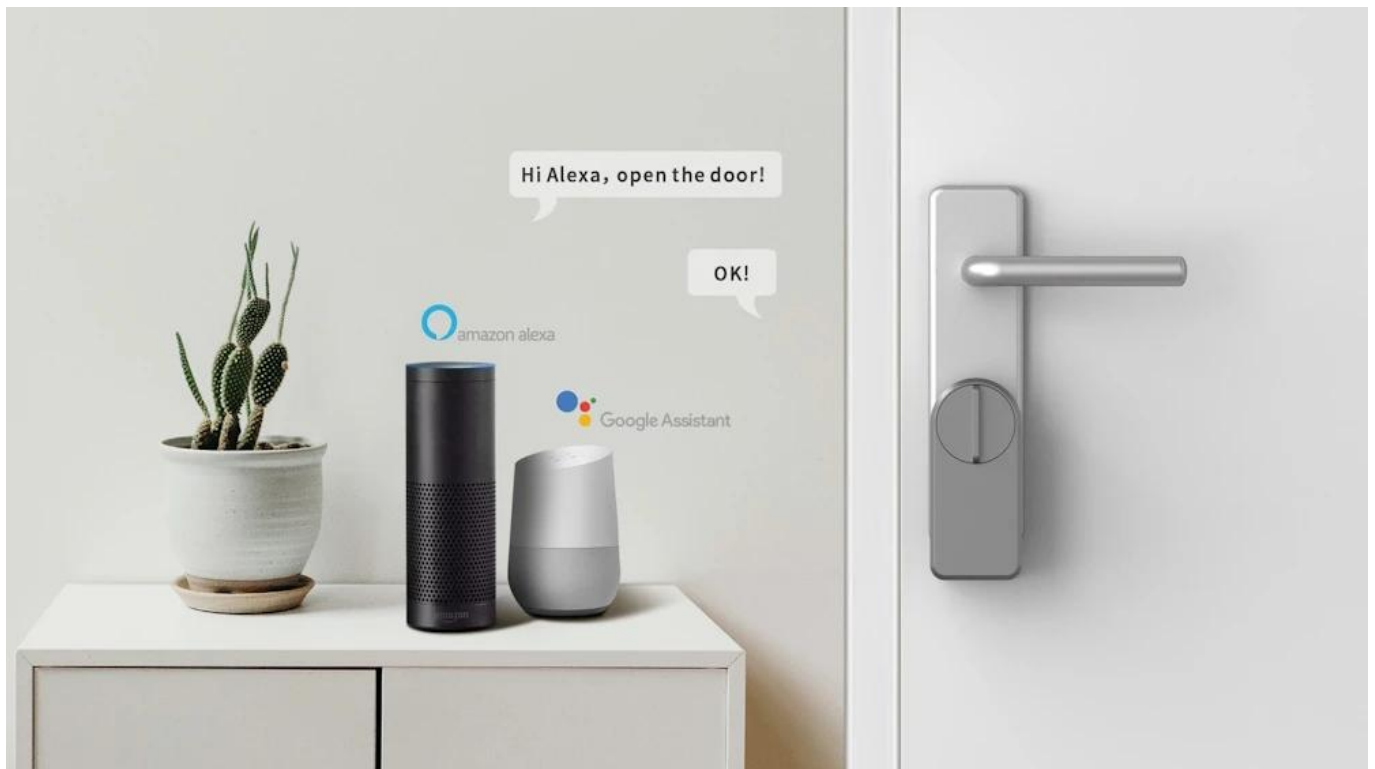

## IMMAX NEO PRO SMART DVEŘNÍ ZÁMEK S KLÁVESNICÍ

Cena celkem:	<b>4 969 Kč</b> <b>(bez DPH: 4 107 Kč)</b>
Běžná cena:	<b>5 466 Kč</b>
Ušetříte:	<b>497 Kč</b>
Kód zboží:	ELDIMM1009
Part No.:	07815L
Záruka:	24 měs.
Stav:	Nové zboží

## IMMAX NEO PRO SMART dveřní zámek s klávesnicí

**Chytrý dveřní zámek s bezklíčovým vstupem a moderním Bluetooth připojením pro pohodlné ovládání vašich dveří.**

Představujeme pokročilý dveřní zámek využívající **technologie TUYA a Bluetooth LE**, který umožňuje ovládat dveře odkudkoliv prostřednictvím mobilní aplikace. Systém nabízí **tři způsoby odemykání** – pomocí **otisku prstu, číselného kódu** na přiložené **klávesnici** nebo prostřednictvím **aplikace IMMAX NEO PRO**. Díky možnosti vytvoření virtuálního klíče můžete snadno poskytnout přístup hostům bez nutnosti fyzických klíčů.

Zámek je kompatibilní s **hlasovými asistenty Amazon Alexa, Apple Siri (zkratky) a Google Assistant**, aplikace je k dispozici v **60 jazycích** pro platformy **iOS a Android**. Výdrž na **bateriích 4x AA** dosahuje až **300 dnů**, stejně jako u přiložené klávesnice s bateriemi **2x AA**.