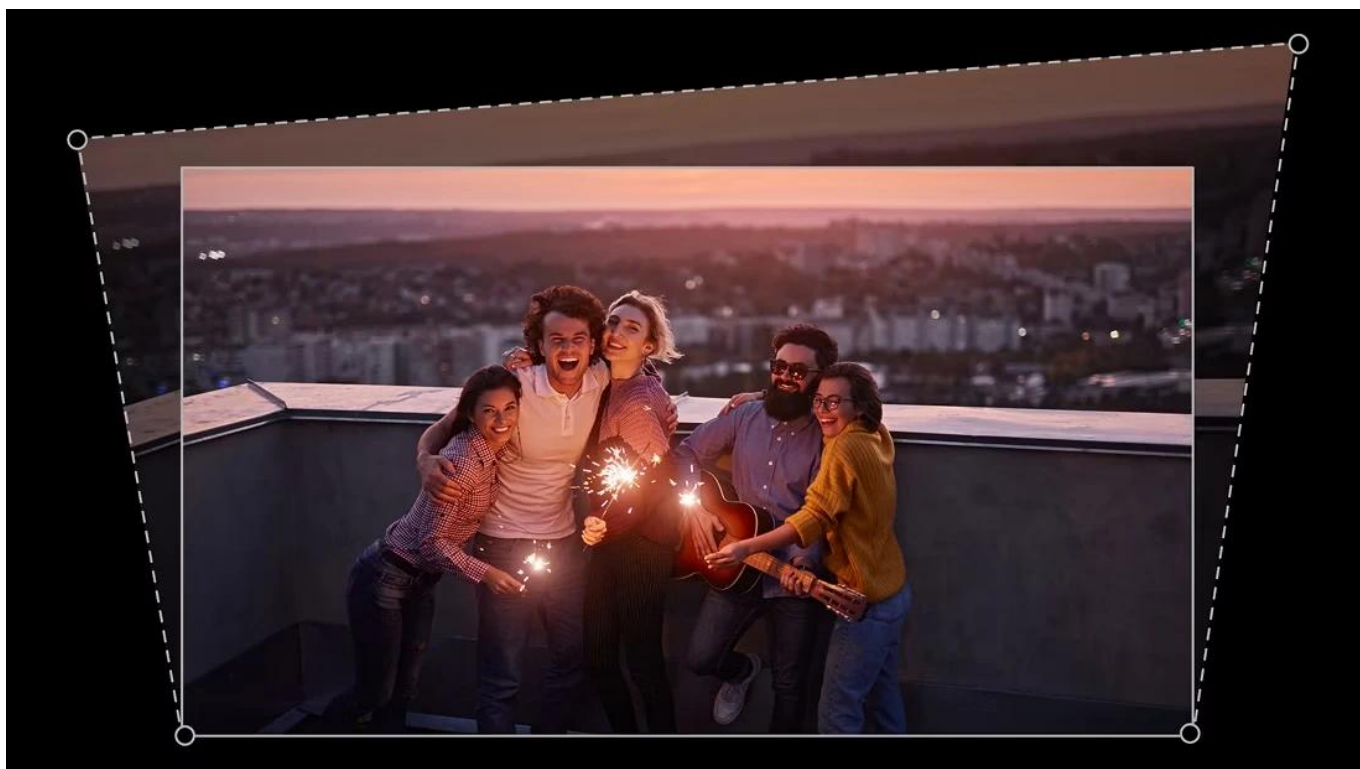

Mobilní projektor určený pro projekci na strop s flexibilním nastavením úhlů a vestavěnou baterií.

Projektor **BenQ GV50P** nabízí unikátní design s nastavitelnou základnou připomínající trojnožku, která umožňuje **projekci na strop** přímo nad postelí. Díky možnosti **svislého naklonění v rozsahu 135°** a **otočení o 180°** můžete snadno přepínat mezi projekcí na stěnu a strop. Zařízení poskytuje **Full HD rozlišení 1920 x 1080 px** s jasem **500 ANSI lumenů** a **laserovým zdrojem světla** s životností až 30 000 hodin v režimu ECO.

- Flexibilní design základny s možností naklonění a otočení pro projekci na strop i stěnu v libovolném úhlu
- Full HD rozlišení 1920 × 1080 px s jasnem 500 ANSI lumenů a kontrastním poměrem 100 000 : 1
- Laserový zdroj světla s životností 20 000 hodin v normálním režimu a 30 000 hodin v režimu ECO
- Google TV s přístupem ke streamovacím službám a Google Assistantem pro hlasové ovládání
- Automatická 2D korekce lichoběžníkového zkreslení (vertikální $\pm 20^\circ$, horizontální $\pm 30^\circ$, rotace $\pm 30^\circ$)