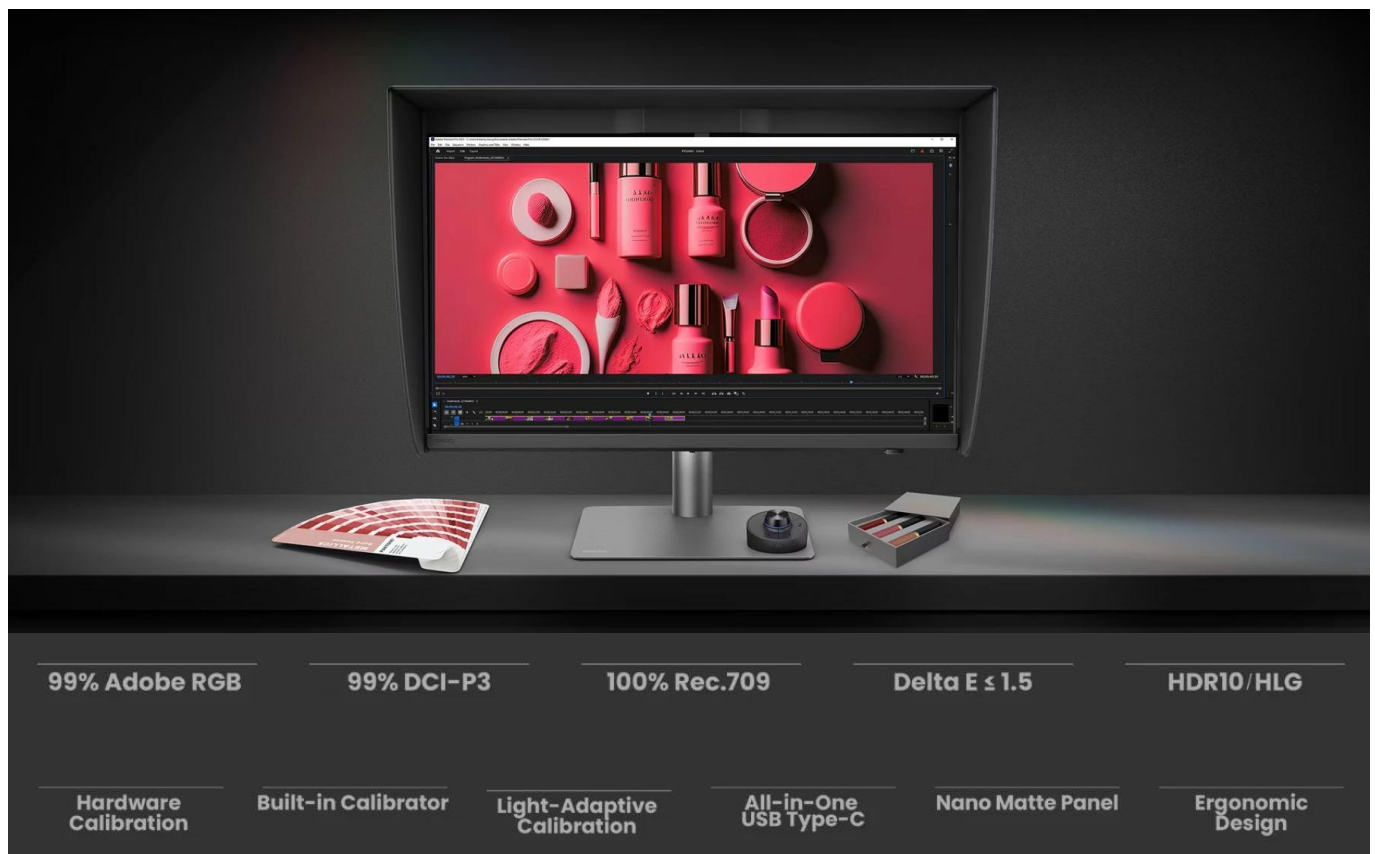

Popis

BenQ PD2770U

Profesionální 4K monitor s pokročilým řízením barev pro grafickou a video editaci.

Monitor **BenQ PD2770U** s úhlopříčkou **27"** a rozlišením **3840 × 2160 px (4K)** je určen pro kreativní profesionály a studia, která vyžadují maximální přesnost barev. Technologie **AQCOLOR** zajišťuje pokrytí **99 % Adobe RGB**, **99 % DCI-P3** a **100 % Rec.709** s průměrnou odchylkou barev **Delta E ≤ 1.5**. **IPS panel** s pozorovacím úhlem **178°/178°** a jasem **400 nitů** poskytuje konzistentní zobrazení od rohu k rohu.

Monitor je vybaven **vestavěným kalibrátorem** pro automatickou kalibraci bez externích zařízení a podporuje

hardwarovou kalibraci přímo v 16bitové LUT tabulce. Funkce **Light-Adaptive Calibration** automaticky přizpůsobuje nastavení podle osvětlení v místnosti. Certifikace **Pantone Validated**, **Pantone SkinTone Validated** a **Calman Verified** potvrzují profesionální přesnost monitoru.

INDIVIDUAL
CALIBRATION
REPORT

calman
VERIFIED

- 27" IPS panel s rozlišením 3840 × 2160 px a pokrytím 99 % Adobe RGB, 99 % DCI-P3 a 100 % Rec.709
- Vestavěný kalibrátor s podporou hardwarové kalibrace a automatického plánování pro dlouhodobou konzistenci barev
- Funkce Light-Adaptive Calibration pro automatické přizpůsobení nastavení podle osvětlení prostředí
- USB-C port s Power Delivery 96 W pro napájení notebooku a přenos dat jedním kabelem
- Integrovaný KVM přepínač pro ovládání více počítačů jednou klávesnicí a myší
- Matný panel snižující odlesky a magnetická stínící clona pro práci bez rozptylování
- Ergonomický stojan s výškovým nastavením 115 mm, otočením o 90°, natočením 15°/15° a náklonem -5° až 20°
- Bezdrátový ovladač Hotkey Puck G3 pro rychlé přepínání barevných režimů a nastavení
- Certifikace Pantone Validated, Pantone SkinTone Validated a Calman Verified pro profesionální přesnost