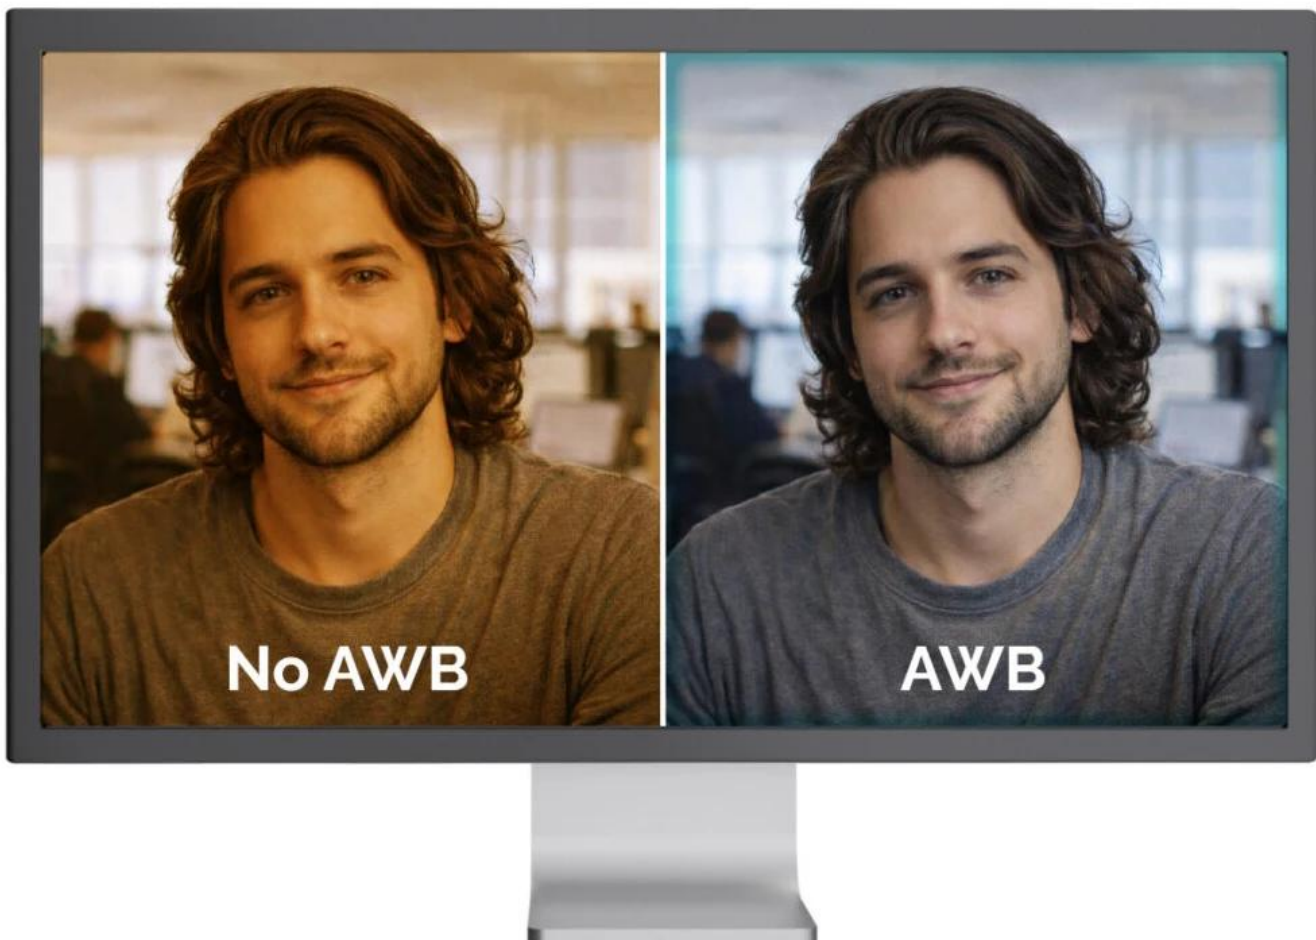

Popis

I-TEC SOLOMON PRO 900

Profesionální 4K webkamera s pokročilými AI funkcemi pro hybridní schůzky a prezentace.

Model **SOLOMON PRO 900** představuje vrchol řady SOLOMON a kombinuje **4K rozlišení při 30 fps** s inteligentními funkcemi **Auto Framing** a **Picture-in-Picture**. **Automatické rámování** sleduje a centruje aktivního řečníka, zatímco režim **PiP** současně zobrazuje celý nezvětšený obraz – klíčová akce je jasně zvýrazněna bez ztráty celkového kontextu.

- AI Auto Framing automaticky sleduje a centruje aktivního řečníka v záběru pro profesionální prezentace
- Režim Picture-in-Picture zobrazuje současně zvětšený i celkový pohled pro zachování kontextu
- 4K rozlišení 3840 × 2160 px při 30 fps s podporou Full HD a HD formátů
- 5× digitální zoom pro přiblížení detailů během videohovorů a prezentací
- Wide Dynamic Range (WDR) vyvažuje expozici v scénách se silným protisvětlem
- Automatická expozice (AE), vyvážení bílé (AWB) a kontrola úrovně černé (ABLC) pro optimální obraz
- Pevné ostření s AI autofokusem pro stálou ostrost v různých vzdálenostech
- Integrovaná krytka objektivu pro ochranu soukromí a bezpečnost
- Univerzální upevňovací klip s gumovými podložkami a 1/4" závitěm pro stativ

Automatic Exposure (AE)

Automatic Black Level Control (ABLCL)

Automatic White Balance (AWB)

Pokročilá automatická optimalizace obrazu

Technologie WDR zachovává detaily v okolí oken a udržuje tváře dobře viditelné i při silném protisvětlu. Automatická expozice se přizpůsobuje změnám osvětlení a upravuje jas a kontrast bez přepalů nebo tmavých stínů. Automatické vyvážení bílé udržuje neutrální tóny a přirozené podání pleti při různých světelných podmínkách.