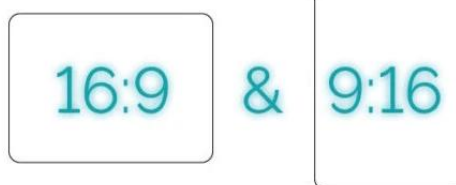

Popis

I-TEC SOLOMON 700 STREAM

All-in-one řešení pro profesionální streamování, videokonference a tvorbu obsahu s integrovaným kruhovým LED světlem.

Webkamera **SOLOMON 700 STREAM** kombinuje špičkovou kvalitu obrazu s praktickými funkcemi pro moderní tvůrce obsahu. Nabízí **4K rozlišení při 30 fps** nebo plynulé **Full HD při 60 fps**, což zajišťuje ostré a detailní video za všech okolností. Unikátní funkcí je možnost **otočení objektivu až o 90°** pro snadné přepínání mezi klasickým formátem **16 : 9** a vertikálním **9 : 16** – ideální pro sociální sítě a mobilní platformy.

- Vysoké rozlišení **4K (3840 × 2160 px)** při **30 fps** nebo **Full HD (1920 × 1080 px)** při **60 fps** pro plynulé video
- Výkonný **1/2,55" CMOS** snímač s rozlišením **8,29 Mpx** a **zorným úhlem 81°**
- Integrované **LED kruhové světlo s 5 úrovněmi jasu** pro profesionální osvětlení bez externích zdrojů
- Pokročilý **PDAF autofokus** s fázovou detekcí pro rychlé a stabilní zaostření i při pohybu
- Automatická optimalizace obrazu včetně **AE, AWB a ABLC** pro konzistentní kvalitu za různých světelných podmínek
- Otočný objektiv až o **90°** pro snadné přepínání mezi formáty **16 : 9 a 9 : 16**
- Univerzální upevňovací klip s gumovými podložkami a **1/4" závitem** pro montáž na stativ
- Plug & Play připojení přes **USB-C** s dodaným kabelem (150 cm) a USB/USB-C adaptérem

Typ snímače: CMOS 1/2,55", 8,29 Mpx

Rozlišení: 4K UHD (3840 × 2160 px) při 30 fps, Full HD (1920 × 1080 px) při 60 fps, HD (1280 × 720 px) při 30 fps

Zorný úhel: 81°

Ostření: automatické s fázovou detekcí (PDAF)