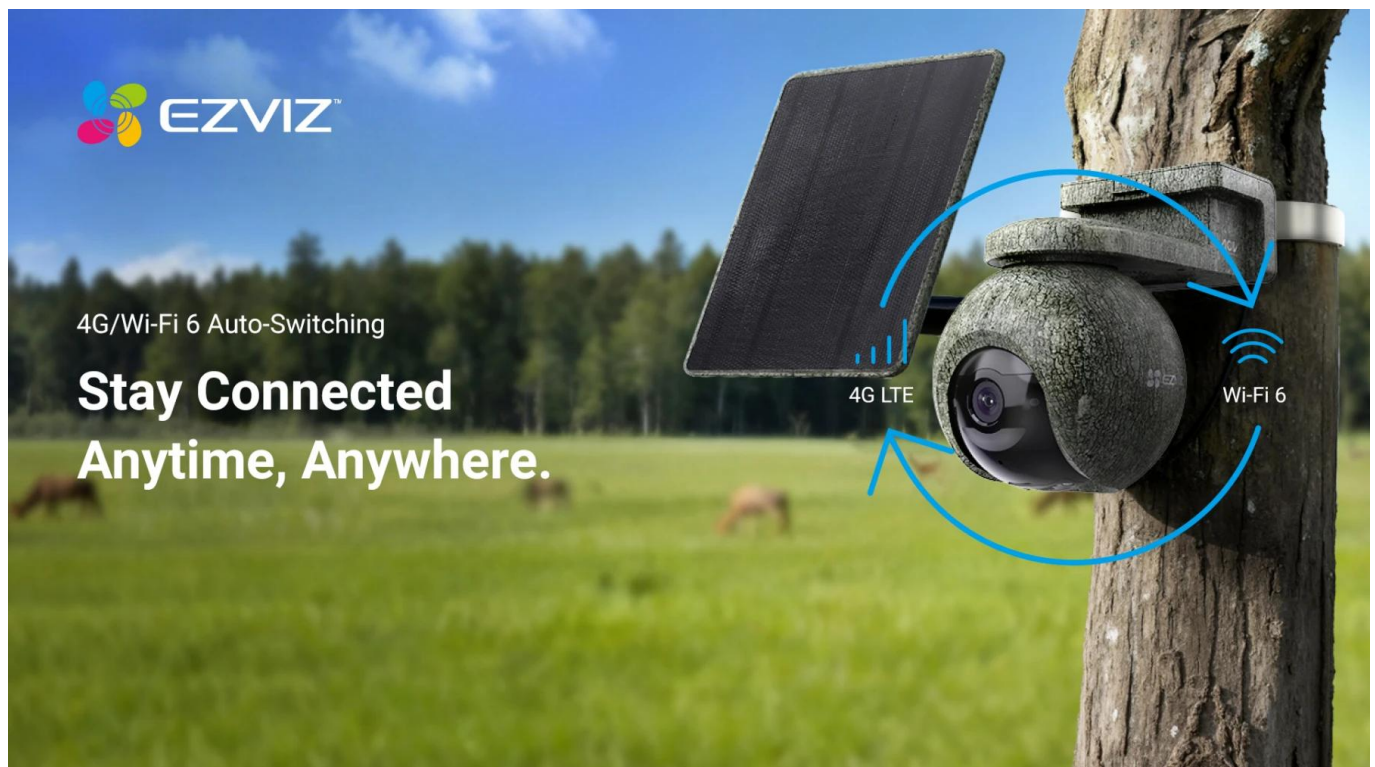

EZVIZ EB8 PRO RANGER KIT

Cena celkem:	9 127 Kč (bez DPH: 7 543 Kč)
Běžná cena:	10 040 Kč
Ušetříte:	913 Kč
Kód zboží:	KIPEZV1130
Part No.:	CS-EB8/SP-R200-CF(4K W4GA)
Záruka:	24 měs.
Stav:	Nové zboží

Popis

EZVIZ EB8 Pro Ranger KIT

Profesionální 4K bezpečnostní kamera s duální konektivitou 4G a Wi-Fi pro dálkový monitoring divočiny i majetku.

Představujeme kompletní bezpečnostní set určený pro náročné venkovní podmínky. Kamera **EB8 Pro Ranger** s rozlišením **4K (3840 × 2160 px)** nabízí panoramatický rozsah **340° (otáčení) a 75° (náklon)** pro maximální pokrytí sledované oblasti. Díky **duální konektivitě 4G LTE a Wi-Fi 6 (802.11ax)** zůstanete ve spojení i v odlehlých lokalitách bez dostupné Wi-Fi sítě. Kamera automaticky přepíná mezi sítěmi podle dostupnosti signálu.

- 4K rozlišení s 8Mpx CMOS senzorem 1/2,8" a světelností F1.2 pro detailní záběry i za šera
- Duální konektivita 4G LTE (FDD/TDD) a Wi-Fi 6 s automatickým přepínáním podle dostupnosti signálu
- AI detekce lidí, vozidel a více než 20 druhů zvířat* s přizpůsobitelnými detekčními zónami
- 8W solární panel s monokrystalickými články a účinností $\geq 22\%$ pro nepřetržitý provoz již při 2 hodinách slunečního svitu denně
- Režim Always-On Video 2.0 s AOV technologií pro celodenní nahrávání s dosahem detekce až 25 metrů
- GPS lokalizace kamery s přesným určením polohy v otevřeném terénu
- 940nm infračervené LED diody bez viditelného záblesku pro noční vidění do 15 metrů bez vyrušování zvířat
- Inteligentní sledování pohybu s automatickým zamykáním na detekované osoby
- Obousměrná audio komunikace s možností přednahrávaných hlasových zpráv a aktivní obrana sirénou a stroboskopickým světlem
- Podpora microSD karet o kapacitě až 512 GB a cloudového úložiště EZVIZ CloudPlay (na základě předplatného) s H.265 kompresí