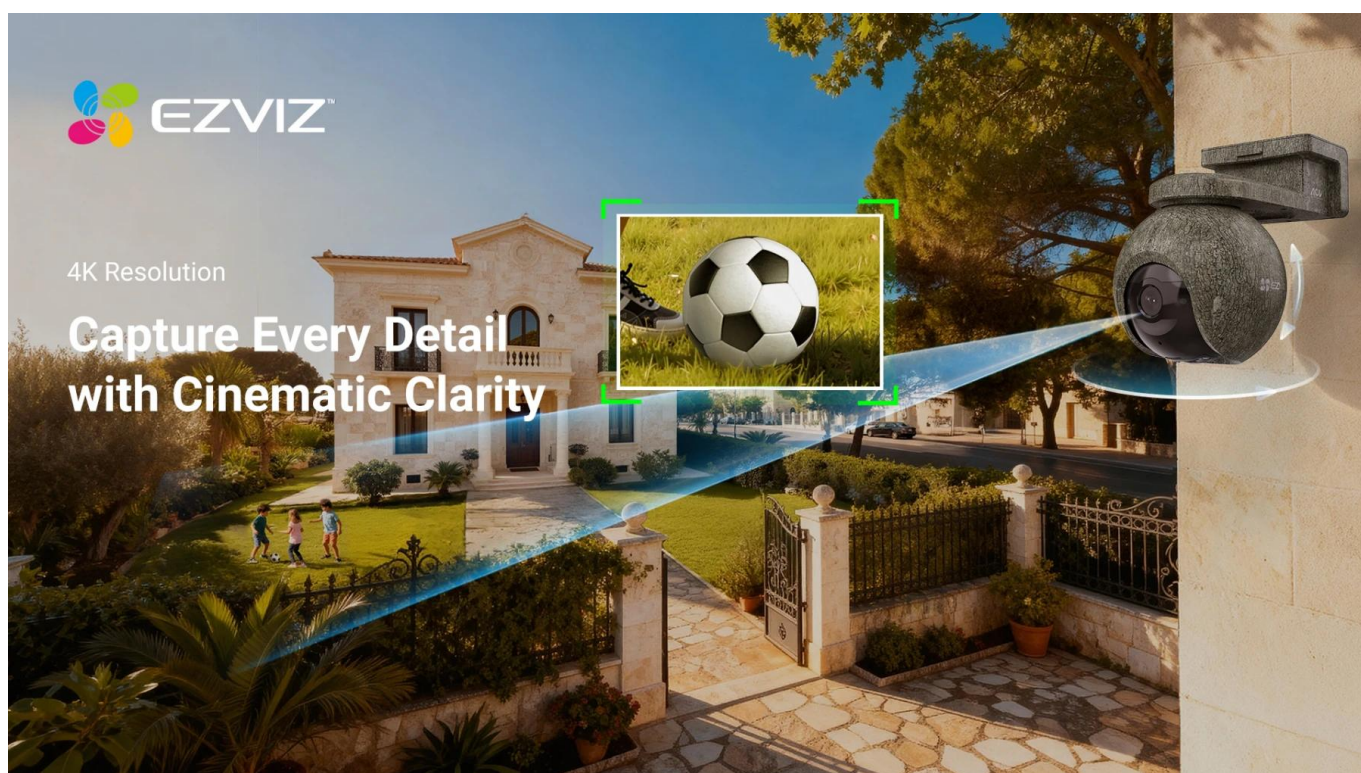

technologie umožňuje detekci pohybu až na vzdálenost **25 metrů ve dne a 12 metrů v noci**, což výrazně převyšuje standardní PIR senzory s dosahem 9 metrů. Kamuflažní design zajišťuje nenápadné začlenění do přírodního prostředí.

- 4K rozlišení s 8Mpx CMOS senzorem 1/2,8" a světelností F1.2 pro detailní záběry i za šera
- Duální konektivita 4G LTE (FDD/TDD) a Wi-Fi 6 s automatickým přepínáním podle dostupnosti signálu
- AI detekce lidí, vozidel a více než 20 druhů zvířat* s přizpůsobitelnými detekčními zónami
- 8W solární panel s monokrystalickými články a účinností $\geq 22\%$ pro nepřetržitý provoz již při 2 hodinách slunečního svitu denně
- Režim Always-On Video 2.0 s AOV technologií pro celodenní nahrávání s dosahem detekce až 25 metrů
- GPS lokalizace kamery s přesným určením polohy v otevřeném terénu
- 940nm infračervené LED diody bez viditelného záblesku pro noční vidění do 15 metrů bez vyrušování zvířat
- Inteligentní sledování pohybu s automatickým zamykáním na detekované osoby
- Obousměrná audio komunikace s možností přednahrávaných hlasových zpráv a aktivní obrana sirénou a stroboskopickým světlem
- Podpora microSD karet o kapacitě až 512 GB a cloudového úložiště EZVIZ CloudPlay (na základě předplatného) s H.265 kompresí

*Pro využití detekce divokých zvířat je nutné dokoupit předplatné v aplikaci EZVIZ. Funkce rozpoznává až 21 druhů zvířat a je dostupná pouze ve vybraných zemích.

AOV technologie pro maximální dosah detekce

Pokročilá technologie Always-On Video 2.0 kombinuje časoběrné nahrávání s detekcí pohybu. V klidovém režimu kamera pořizuje snímky v nastavitelných intervalech a vytváří z nich plynulé časoběrné video. Při detekci pohybu automaticky přepne na normální video s plnou snímkovou frekvencí 15 fps. Dosah detekce až 25 metrů ve dne a 12 metrů v noci výrazně převyšuje běžné PIR senzory.

Inteligentní vyvážení expozice

Funkce Balanced Image Exposure automaticky upravuje jas a zesílení obrazu podle světelných podmínek. V tmavých oblastech zvyšuje citlivost pro lepší viditelnost detailů, zatímco u přesvětlených partií snižuje jas pro vyvážený obraz bez přepálených míst.

Kompatibilita a ovládání

Kamera podporuje integraci s Amazon Alexa a Google Assistant pro hlasové ovládání. Správa probíhá přes mobilní aplikaci EZVIZ dostupnou pro iOS a Android. Pro připojení přes 4G síť je nutná nano SIM karta s aktivním datovým tarifem.

Obsah balení

Kamera EB8 Pro Ranger, solární panel 8 W, montážní šablona, nastavitelný montážní držák, 2x stahovací páska, adaptér pro