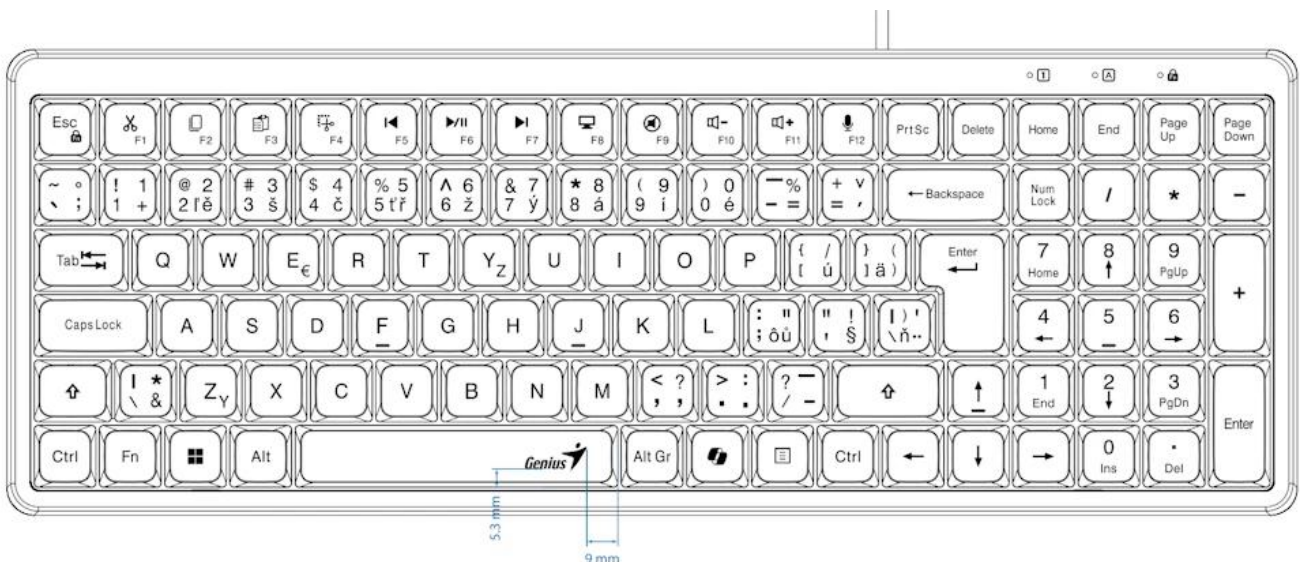

## GENIUS LUXEMATE 120

Cena celkem:	<b>306 Kč</b>
	<b>(bez DPH: 253 Kč)</b>
Běžná cena:	<b>337 Kč</b>
Ušetříte:	<b>31 Kč</b>
Kód zboží:	KEYG16255
Part No.:	31310059403
Záruka:	24 měs.
Stav:	Nové zboží

**Popis****Genius LuxeMate 120****Kompaktní kancelářská klávesnice s retro klávesami a dedikovanými tlačítky pro Copilot AI.**

**Pozor**, fotografie klávesnice jsou pouze ilustrativní! Tento model disponuje CZ+SK layoutem, správné rozvržení (s krátkým levým Shiftem) naleznete na tomto obrázku:

Klávesnice **Genius LuxeMate 120** kombinuje stylový design s pohodlnými **retro klávesami ve stylu psacího stroje** a praktickými zkratkovými tlačítky pro moderní produktivitu. Dedikovaná oblast rychlých kláves zahrnuje funkce pro **Copilot AI** (včetně aktivace mikrofonu), editační nástroje jako **Cut, Copy, Paste a Snipaste** a kompletní ovládání médií.

Kompaktní design s **numerickou částí** šetří místo na pracovním stole, zatímco **USB připojení plug-and-play** zajišťuje okamžitou funkčnost bez nutnosti instalace ovladačů. Funkce **FN Lock** umožňuje přepínání mezi horními klávesami a funkcemi F1-F12.

### ZÁKLADNÍ SPECIFIKACE

**Typ kláves:** retro klávesy ve stylu psacího stroje

**Rozhraní:** USB

**Délka kabelu:** 1,5 m

**Hmotnost:** 587 g

**Rozměry:** 375,83 × 135,25 × 32 mm

**Barva:** černá

**Kompatibilita:** Windows® 10, 11 nebo novější, macOS X 10.8 nebo novější