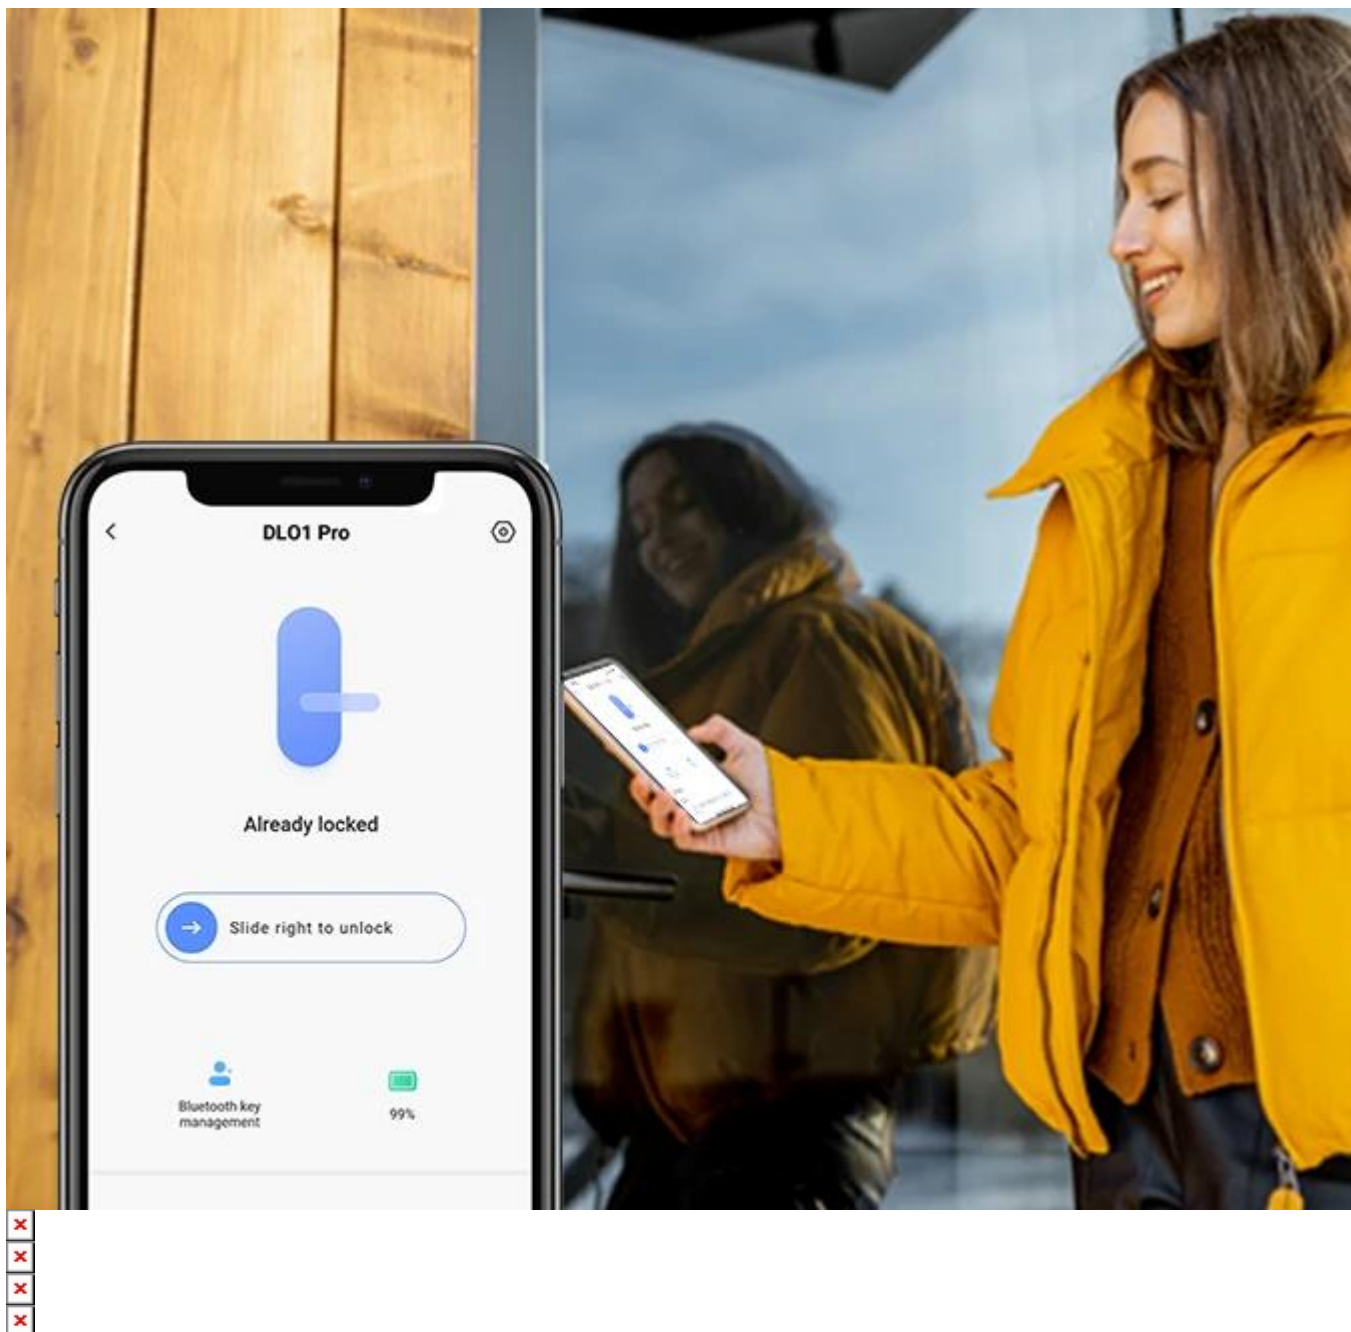

#### EZVIZ DL01 Pro - chytrý zámek bez vrtání

**Chytrý zámek s DIY instalací, který modernizuje váš stávající cylindrický zámek bez nutnosti vrtání nebo profesionální montáže.**

Chytrý zámek **EZVIZ DL01Pro** představuje elegantní řešení pro upgrade bezpečnosti vašich dveří. Instalace trvá maximálně **10 minut** a vyžaduje pouze montáž na vnitřní stranu dveří - bez vrtání, šroubování nebo trvalých úprav. Zámek zachovává možnost použití originálních klíčů a přidává moderní **Bluetooth ovládání přes telefon**.

Konstrukce z **hliníkového materiálu** zajišťuje odolnost vůči povětrnostním vlivům a moderní vzhled, který ladí s designem současných dveří. Zámek podporuje až **50 Bluetooth klíčů** pro sdílení přístupu s rodinou a přáteli, přičemž můžete vytvářet jak trvalé, tak časově omezené přístupy.

- DIY instalace do 10 minut bez vrtání, šroubování nebo trvalých úprav dveří
- Odemykání přes telefon pomocí Bluetooth při zachování možnosti použití originálních klíčů
- Automatické zamykání po zavření dveří s nastavitelným zpožděním
- Upozornění na otevřené dveře do aplikace v dosahu Bluetooth připojení
- Režim soukromí pro dočasné vypnutí mobilního odemykání
- Správa až 50 Bluetooth klíčů s možností trvalého nebo časově omezeného přístupu
- Kontrola stavu zámku a správa uživatelů přes aplikaci EZVIZ (vyžaduje blízkost zámku)