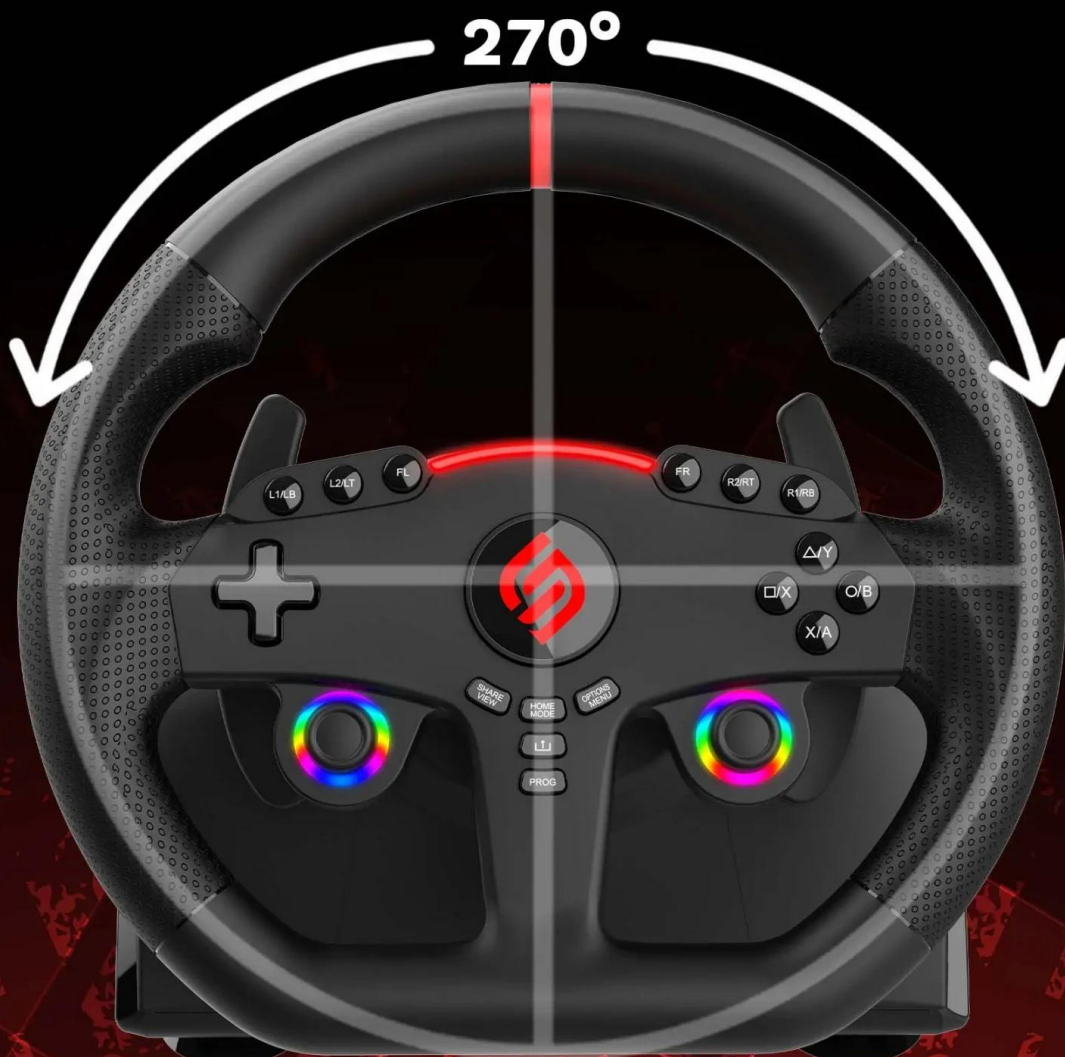

Popis

SUPERDRIVE 270 GT

Multiplatformní herní volant s pedály pro realistický závodní zážitek na Nintendo Switch 2, Switch, PlayStation 4, Xbox Series X/S, Xbox One a PC.

Volant **270 GT** nabízí precizní ovládání s **otočením o 270°** a **duálními vibračními motory**, které simulují pocit z jízdy po trati. Ergonomický **průměr volantu 27 cm** s mikroperforovaným koženkovým povrchem zajišťuje optimální úchop a komfort během dlouhých herních sezení.

Volant je vybaven **duálními joysticky** se všemi ovládacími prvky gamepadu, **programovatelnými tlačítky** a **3 úrovněmi citlivosti** pro přizpůsobení arkádovému i simulačnímu stylu hraní. **Programovatelné RGB LED osvětlení** kolem joysticků vytváří dynamický vizuální efekt. Na vrchní straně volantu je umístěn **progresivní světelný indikátor** zobrazující akceleraci a brzdění.

DUAL JOYSTICKS & PROGRAMMABLE LEDS

FIX COLORS

FIX RAINBOW

BREATHING COLORS

**COLOR
ADJUSTMENT**

REALISTIC DRIVING EXPERIENCE

27CM

PROGRAMMABLE KEYS & SENSITIVITY LEVELS

LOW SENSITIVITY

suitable for most racing games

MEDIUM SENSITIVITY

for games with many curves

HIGH SENSITIVITY

to link tight turns

- Kompatibilní s Nintendo Switch 2, Switch, PlayStation 4, Xbox Series X/S, Xbox One a PC (Windows).
- Otočení volantu o 270° pro přesné a přirozené ovládání.
- Duální vibrační motory pro realistickou zpětnou vazbu z povrchu trati.
- Programovatelné RGB LED osvětlení a progresivní světelný indikátor akcelerace a brzdění.
- Duální joysticky se všemi ovládacími prvky gamepadu a programovatelná tlačítka.
- Pádlové řadičí páčky na volantu pro okamžitou změnu rychlostního stupně.
- Sada obsahuje 2 analogové pedály (plyn a brzda) s opěrkou pro nohy.
- Stabilní uchycení pomocí nastavitelné svorky a odnímatelných přísavek na stůl nebo kokpit.
- Mikroperforovaný koženkový povrch volantu pro optimální úchop a komfort.