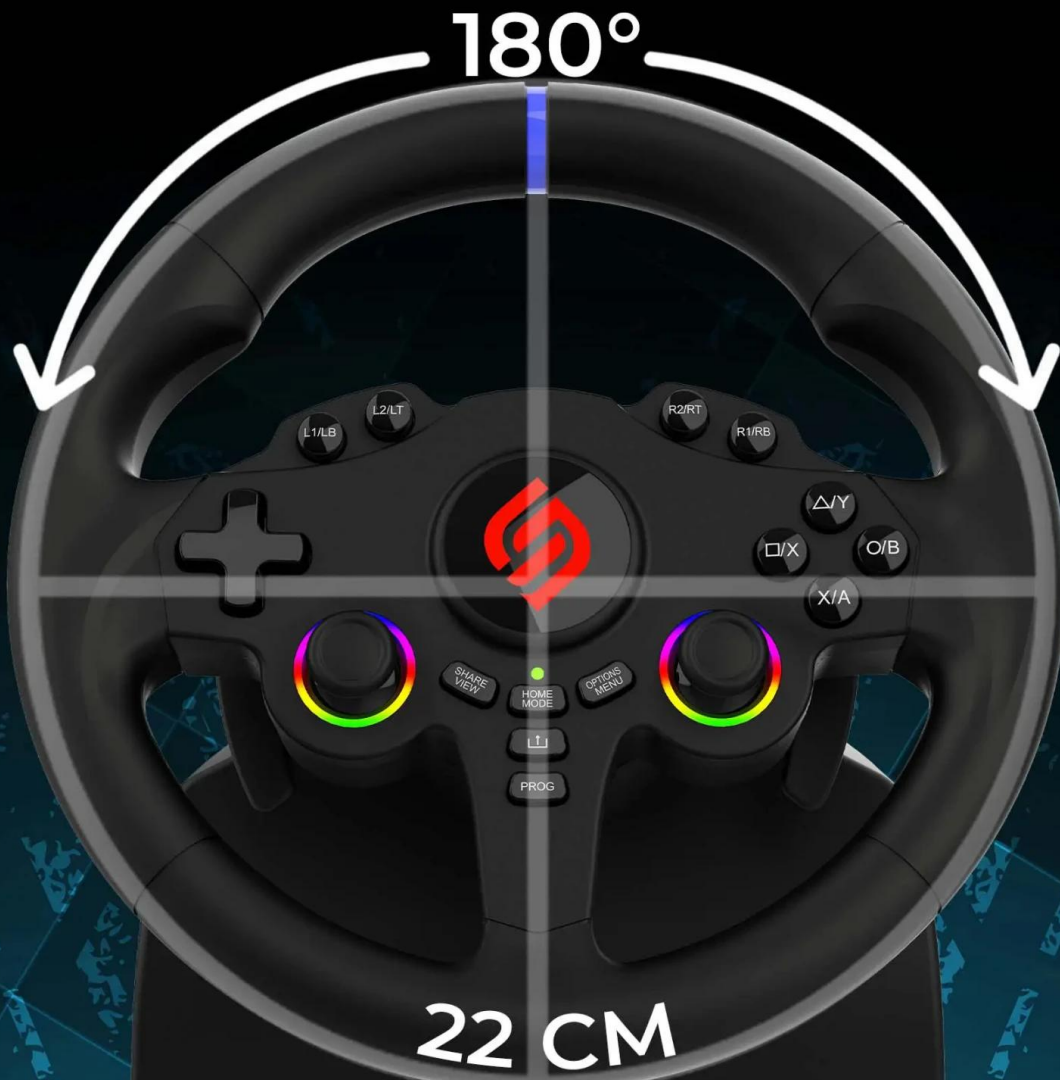

Model **220 RS-5** nabízí přesné ovládání díky **180° rotaci** volantu o průměru **22 cm**, která zajišťuje realistickou odezvu při řízení. Duální vibrační motory reprodukuje pocity z jízdy po trati nebo silnici a zprostředkovávají zpětnou vazbu o stavu vozidla. **Programovatelné RGB LED osvětlení** kolem joysticků vytváří dynamický vizuální efekt, který umocňuje intenzitu závodů.

Volant je vybaven **řadicími pádly** pro okamžitou změnu rychlostního stupně a sadou **dvou analogových pedálů** (plyn a brzda), které poskytují přesnou kontrolu nad akcelerací a brzděním. **Duální joysticky** rozšiřují možnosti ovládání a umožňují přizpůsobení různým herním stylům, včetně simulačních her jako Farming Simulator nebo GTA. Odnímatelné přísavky zajišťují stabilní uchycení na stole, pracovní desce nebo v kokpitu.

DUAL JOYSTICKS & PROGRAMMABLE LEDS

FIX COLORS

FIX RAINBOW

BREATHING COLORS

**COLOR
ADJUSTMENT**

REALISTIC DRIVING EXPERIENCE

PROGRAMMABLE KEYS & SENSITIVITY LEVELS

LOW SENSITIVITY

suitable for most racing games

MEDIUM SENSITIVITY

for games with many curves

HIGH SENSITIVITY

to link tight turns

- Rotace volantu 180° pro přesné a přirozené ovládání vozidla při závodech.
- Duální vibrační motory poskytují realistickou zpětnou vazbu ze silnice nebo závodní trati.
- Programovatelné RGB LED osvětlení kolem joysticků pro vizuální efekt během hry.
- Řadící pádla na volantu umožňují rychlé a pohodlné přeřazování rychlostních stupňů.
- Sada 2 analogových pedálů (plyn a brzda) pro precizní kontrolu nad akcelerací a brzděním.
- Duální joysticky rozšiřují možnosti ovládání pro simulační hry a různé herní styly.
- Odnímatelné přísavky zajišťují pevné uchycení na stole, pracovní desce nebo v závodním kokpitu.
- Kompatibilita s PS5 a PC, programovatelná tlačítka a 3 úrovně citlivosti pro přizpůsobení závodům.