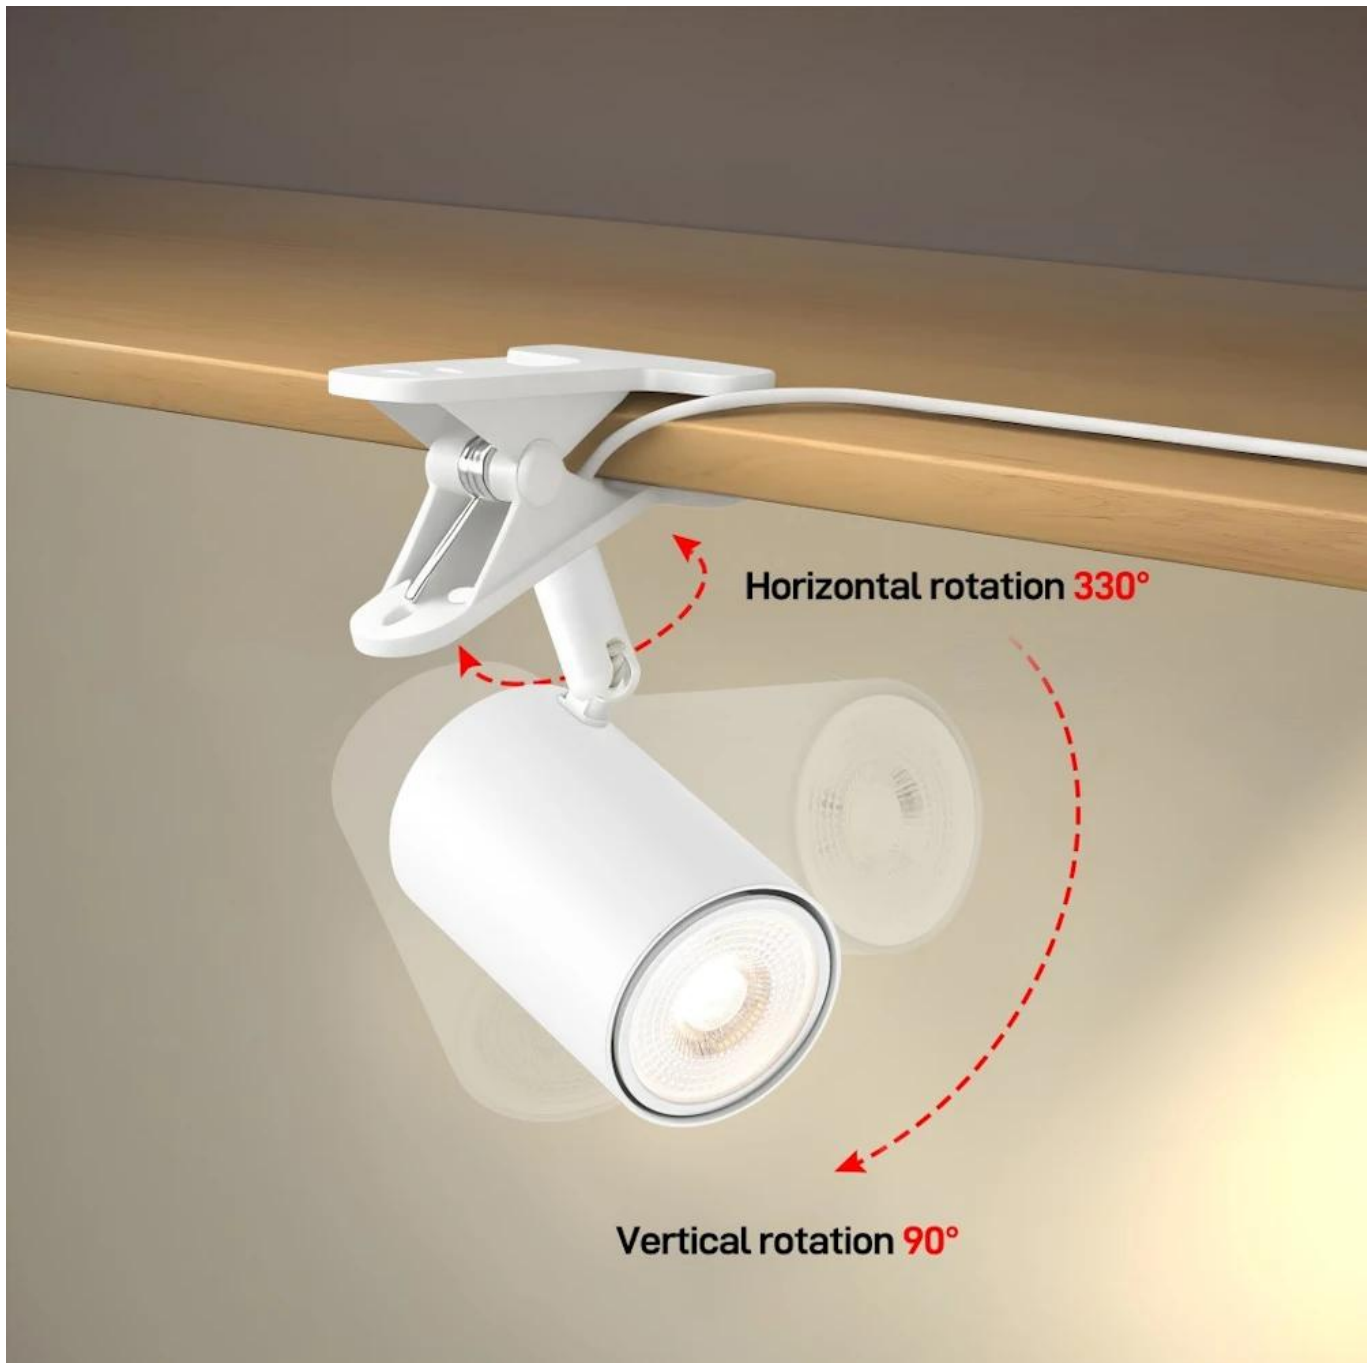

Horizontal rotation **330°**

Vertical rotation **90°**