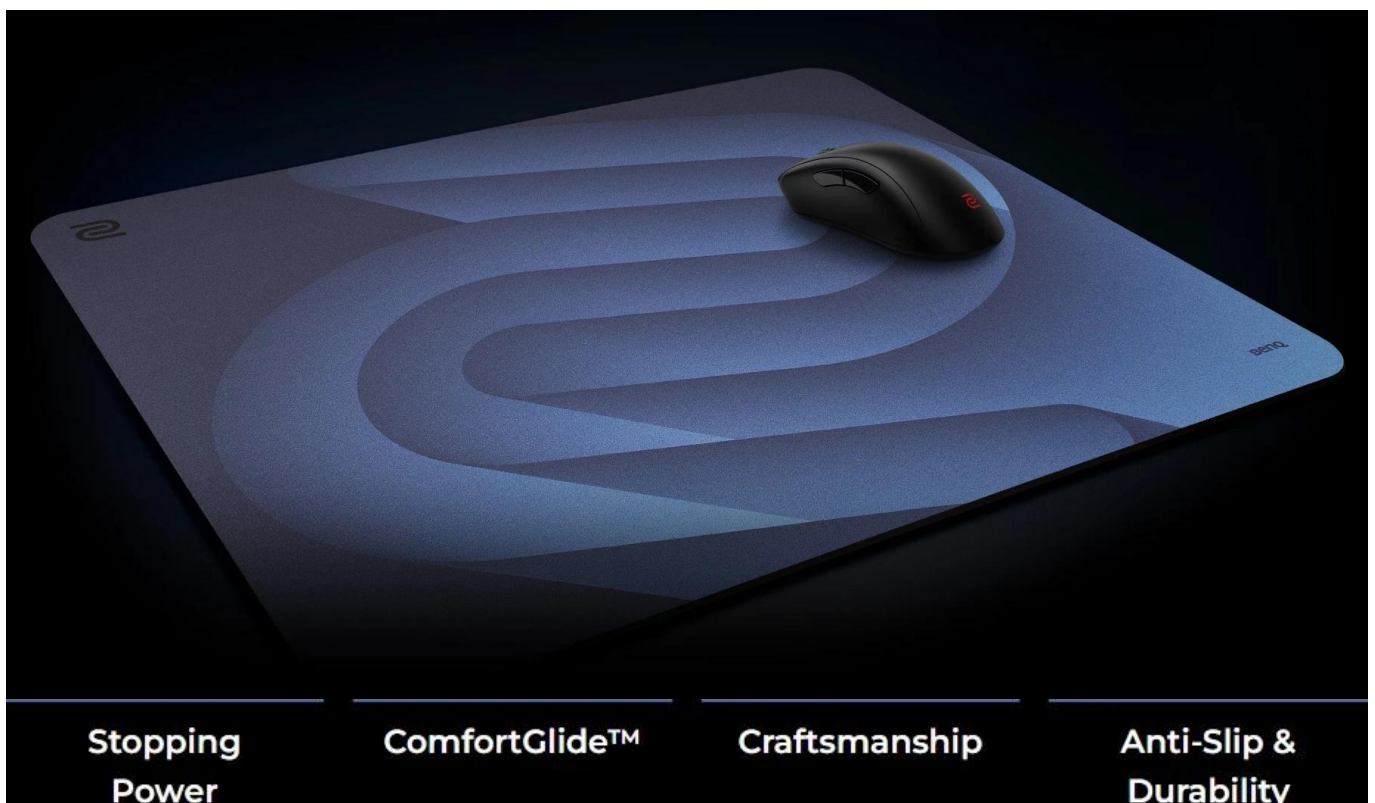

**Popis****ZOWIE by BenQ H-SR-SE BLUE II Extra Large**

**Profesionální herní podložka pod myš s technologií ComfortGlide™ pro esportové hráče.**

Herní podložka **ZOWIE H-SR-SE BLUE II** představuje vylepšenou verzi oblíbené série s důrazem na hladké plynulé pohyby při zachování přesné kontroly. Speciální technologie **ComfortGlide™** snižuje tření při pohybu myši, což umožňuje rychlejší reakce a pohodlnější ovládání při dlouhých herních sezeních.

Podložka disponuje **vylepšenou odolností proti vlhkosti**, díky které povrch zůstává suchý a nepřilnavý i při intenzivním používání. Tužší tkaní povrchu s barevným potiskem zajišťuje dlouhodobou odolnost a konzistentní vlastnosti klouzání i po častém používání. Uniformní gumová základna se střední měkkostí a **novou protiskluzovou úpravou** zaručuje stabilitu i při náročných herních manévrech.

- Technologie ComfortGlide™ pro hladké plynulé pohyby s minimálním třením při zachování stabilní kontroly
- Vylepšená odolnost proti vlhkosti zabraňuje přilnavému pocitu při používání
- Tužší tkáň povrchu s barevným potiskem pro dlouhodobou konzistenci
- Vysoce hustá základna z gumy se střední měkkostí pro stabilní podklad
- Nová protiskluzová základna minimalizuje pohyb podložky při manipulaci
- Nešité okraje pro pohodlné opření zápěstí a delší životnost

**Okraje:** nešité

**Technologie:** ComfortGlide™

**Barva:** modrá (BLUE)