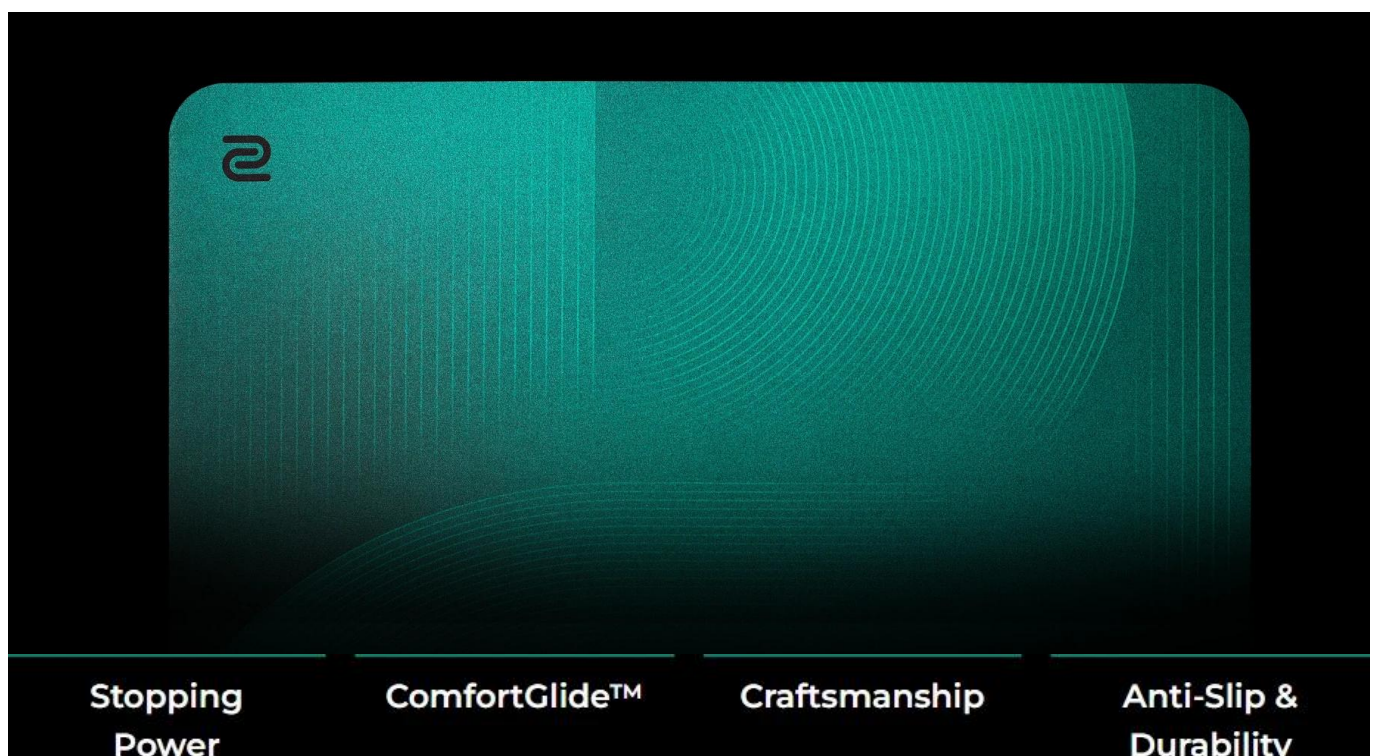

Podložka disponuje **vylepšenou odolností proti vlhkosti**, díky které povrch zůstává suchý a nepřilnavý i při intenzivním používání. Tužší tkaní povrchu s barevným potiskem zajišťuje dlouhodobou odolnost a konzistentní vlastnosti klouzání i po častém používání. Uniformní gumová základna se střední měkkostí a **novou protiskluzovou úpravou** zaručuje stabilitu i při náročných herních manévrech.