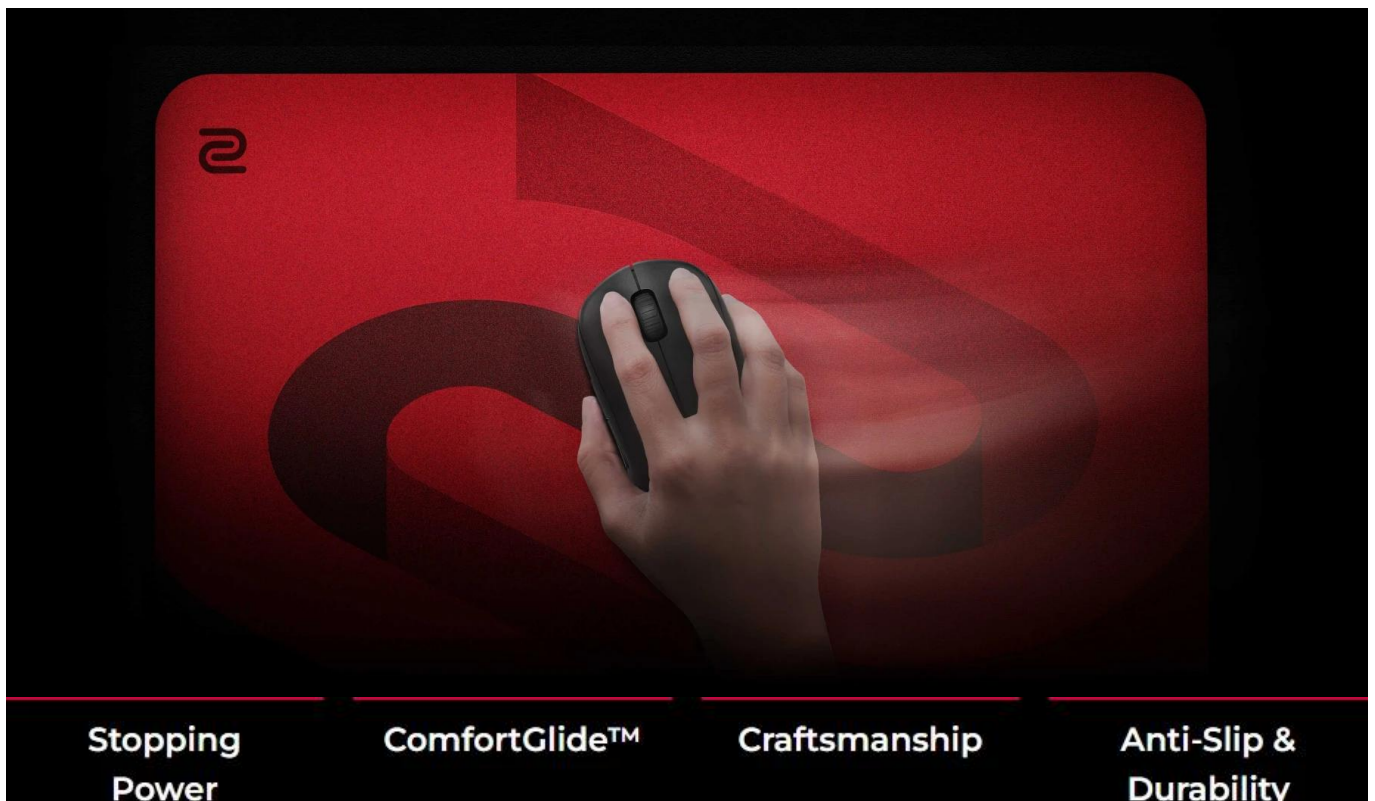

Popis

ZOWIE by BenQ G-SR-SE ROUGE II Large

Profesionální herní podložka pod myš s technologií ComfortGlide™ pro esportové hráče.

Herní podložka **ZOWIE G-SR-SE ROUGE II** představuje vylepšenou verzi oblíbené série s důrazem na hladké plynulé pohyby při zachování přesné kontroly. Speciální technologie **ComfortGlide™** snižuje tření při pohybu myši, což umožňuje rychlejší reakce a pohodlnější ovládání při dlouhých herních sezeních.

Podložka disponuje **vylepšenou odolností proti vlhkosti**, díky které povrch zůstává suchý a nepřilnavý i při intenzivním používání. Tužší tkaní povrchu s barevným potiskem zajišťuje dlouhodobou odolnost a konzistentní vlastnosti klouzání i po častém používání. Uniformní gumová základna se střední měkkostí a **novou protiskluzovou úpravou** zaručuje stabilitu i při náročných herních manévrech.

- Technologie ComfortGlide™ pro hladké plynulé pohyby s minimálním třením při zachování stabilní kontroly
- Vylepšená odolnost proti vlhkosti zabraňuje přilnavému pocitu při používání
- Tužší tkáň povrchu s barevným potiskem pro dlouhodobou konzistenci
- Vysoce hustá základna z gumy se střední měkkostí pro stabilní podklad
- Nová protiskluzová základna minimalizuje pohyb podložky při manipulaci
- Nešité okraje pro pohodlné opření zápěstí a delší životnost