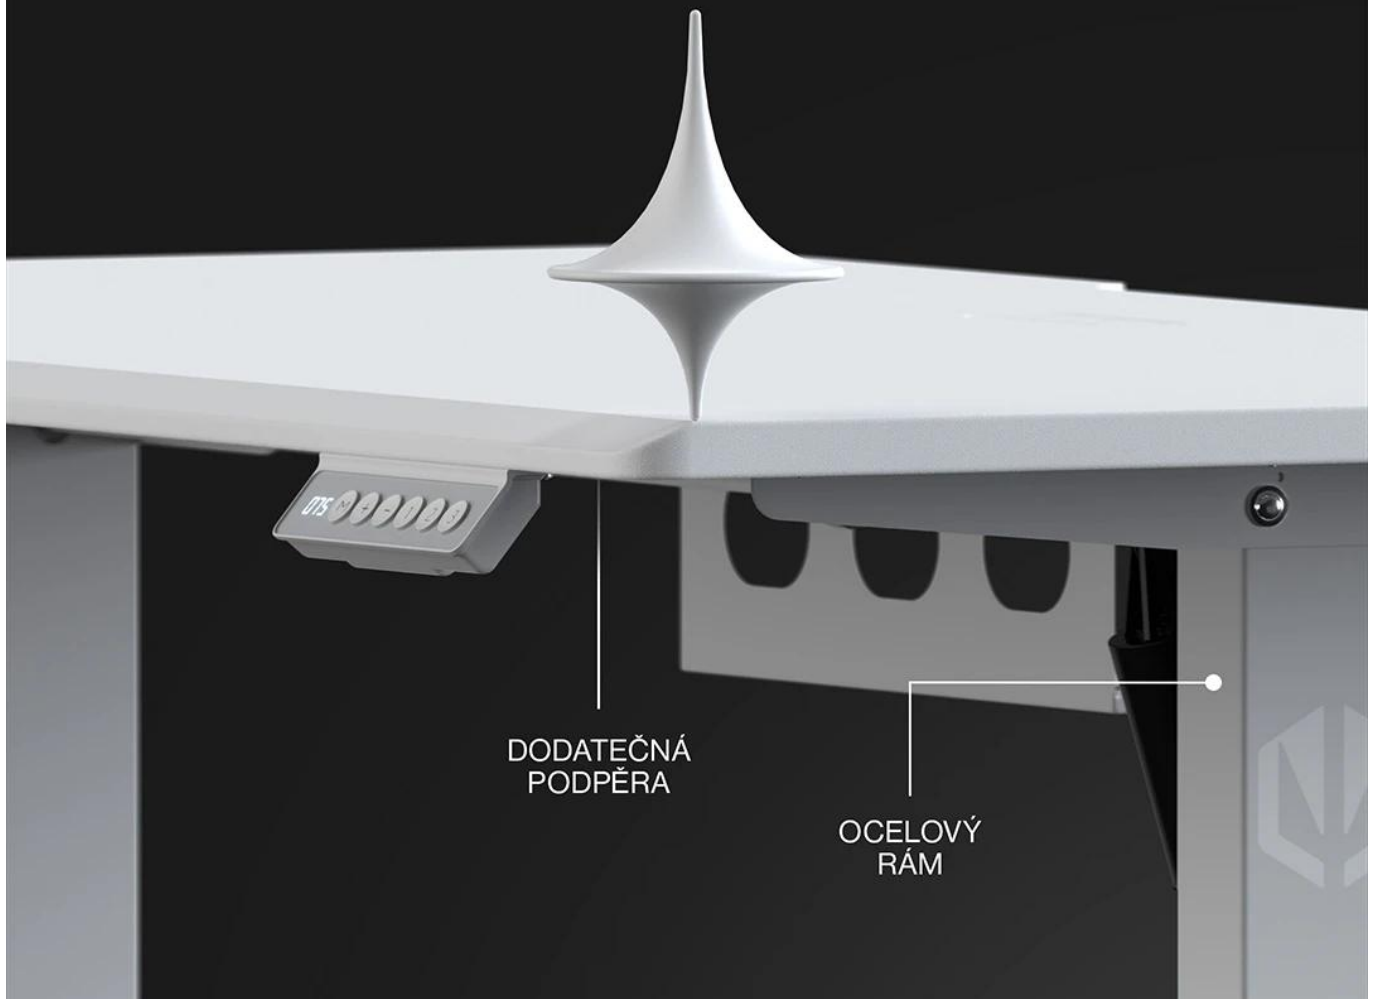

Popis

Endorfy Atlas S Electric bílý

Herní stůl s elektrickým nastavením výšky navržený pro hráče a tvůrce obsahu.

Stůl Atlas S Electric kombinuje **ergonomické řešení** s moderním designem a umožňuje **plynulé nastavení výšky v rozmezí 72-118 cm**. Díky vestavěnému elektrickému pohonu můžete okamžitě přecházet ze sezení do stoje podle svých potřeb. Dotykový panel s pamětí si zapamatuje až **3 oblíbená nastavení**, takže stačí jedno kliknutí pro dosažení ideální výšky.

Přesné nastavení výšky

Max.
118 cm

Min.
72 cm

Ulož si až tři oblíbená nastavení

Pevný **ocelový rám s práškovým lakováním** zajišťuje maximální stabilitu i při plném zatížení, zatímco kvalitní **MDF deska s nosností 50 kg** poskytuje dostatek prostoru pro kompletní herní sestavu. **Integrovaný systém pro vedení kabelů** s pogumovanou průchodkou a diskrétní policí na napájecí lištu udržuje pracovní prostor čistý a uspořádaný.

Vysoká stabilita

Pevná pracovní deska

50 kg

- Elektrické nastavení výšky v rozmezí 72–118 cm s tichým a plynulým chodem.
- Dotykový panel s možností uložení tří oblíbených nastavení pro okamžité přepínání.
- Pevný rám z práškově lakované oceli s dodatečnou výztuhou po celé šířce desky.
- Odolná MDF deska s nosností až 50 kg a precizně tvarovanými hranami.
- Pogumovaná průchodka pro kabely integrovaná v rovině s deskou.
- Diskrétní police na napájecí lištu pod stolem pro elegantní vedení kabelů.
- Minimalistický bílý design s rovnou přední hranou.
- Přesně vyfrézovaný výřez na zadní hraně pro uchycení držáku monitoru.

Uspořádané kabely, čistý pracovní prostor

PLOCHÁ
PRŮCHODKA

Diskrétní výřezy na příslušenství a kabely

POLICE NA
NAPÁJECÍ ZDROJ

Pokročilé řešení kabeláže

Stůl nabízí komplexní systém pro organizaci kabelů, včetně pogumované průchodky v rovině s deskou a diskrétní police na napájecí lištu. Výřez na zadní hraně umožňuje elegantní uchycení držáku monitoru bez poškození stěny.