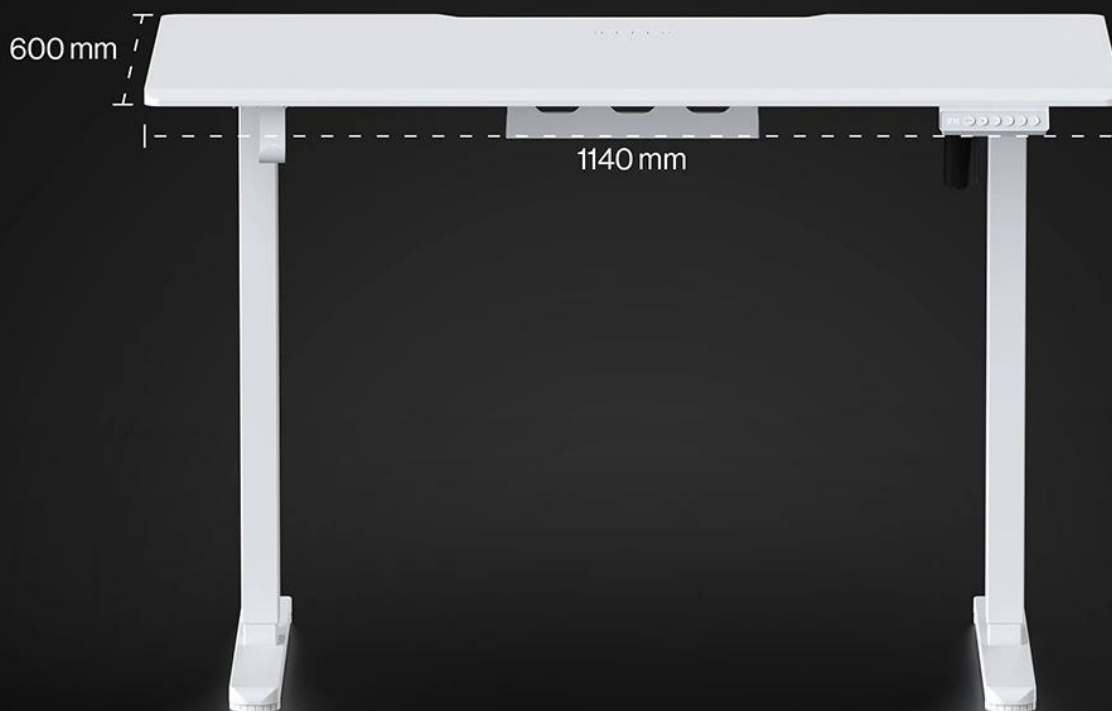

Přesné nastavení výšky

Max.
118 cm

Min.
72 cm

Ulož si až tři oblíbená nastavení

Pevný **ocelový rám s práškovým lakováním** zajišťuje maximální stabilitu i při plném zatížení, zatímco kvalitní **MDF deska s nosností 50 kg** poskytuje dostatek prostoru pro kompletní herní sestavu. **Integrovaný systém pro vedení kabelů** s pogumovanou průchodkou a diskrétní policí na napájecí lištu udržuje pracovní prostor čistý a uspořádaný.

Vysoká stabilita

Pevná pracovní deska

50 kg

- Elektrické nastavení výšky v rozmezí 72–118 cm s tichým a plynulým chodem.
- Dotykový panel s možností uložení tří oblíbených nastavení pro okamžité přepínání.
- Pevný rám z práškově lakované oceli s dodatečnou výztuhou po celé šířce desky.
- Odolná MDF deska s nosností až 50 kg a precizně tvarovanými hranami.
- Pogumovaná průchodka pro kabely integrovaná v rovině s deskou.
- Diskrétní police na napájecí lištu pod stolem pro elegantní vedení kabelů.
- Minimalistický bílý design s rovnou přední hranou.
- Přesně vyfrézovaný výřez na zadní hraně pro uchycení držáku monitoru.

Uspořádané kabely, čistý pracovní prostor

PLOCHÁ
PRŮCHODKA

Diskrétní výřezy na příslušenství a kabely

POLICE NA
NAPÁJECÍ ZDROJ

Pokročilé řešení kabeláže

Stůl nabízí komplexní systém pro organizaci kabelů, včetně pogumované průchodky v rovině s deskou a diskrétní police na napájecí lištu. Výřez na zadní hraně umožňuje elegantní uchycení držáku monitoru bez poškození stěny.

Rozměry desky: 1140 × 600 mm

Tloušťka desky: 18 mm

Rozsah nastavení výšky: 720-1180 mm

Typ nastavení výšky: elektricky s dotykovým panelem

Paměť pozic: 3 uložené pozice

Materiál desky: MDF s bílou povrchovou úpravou