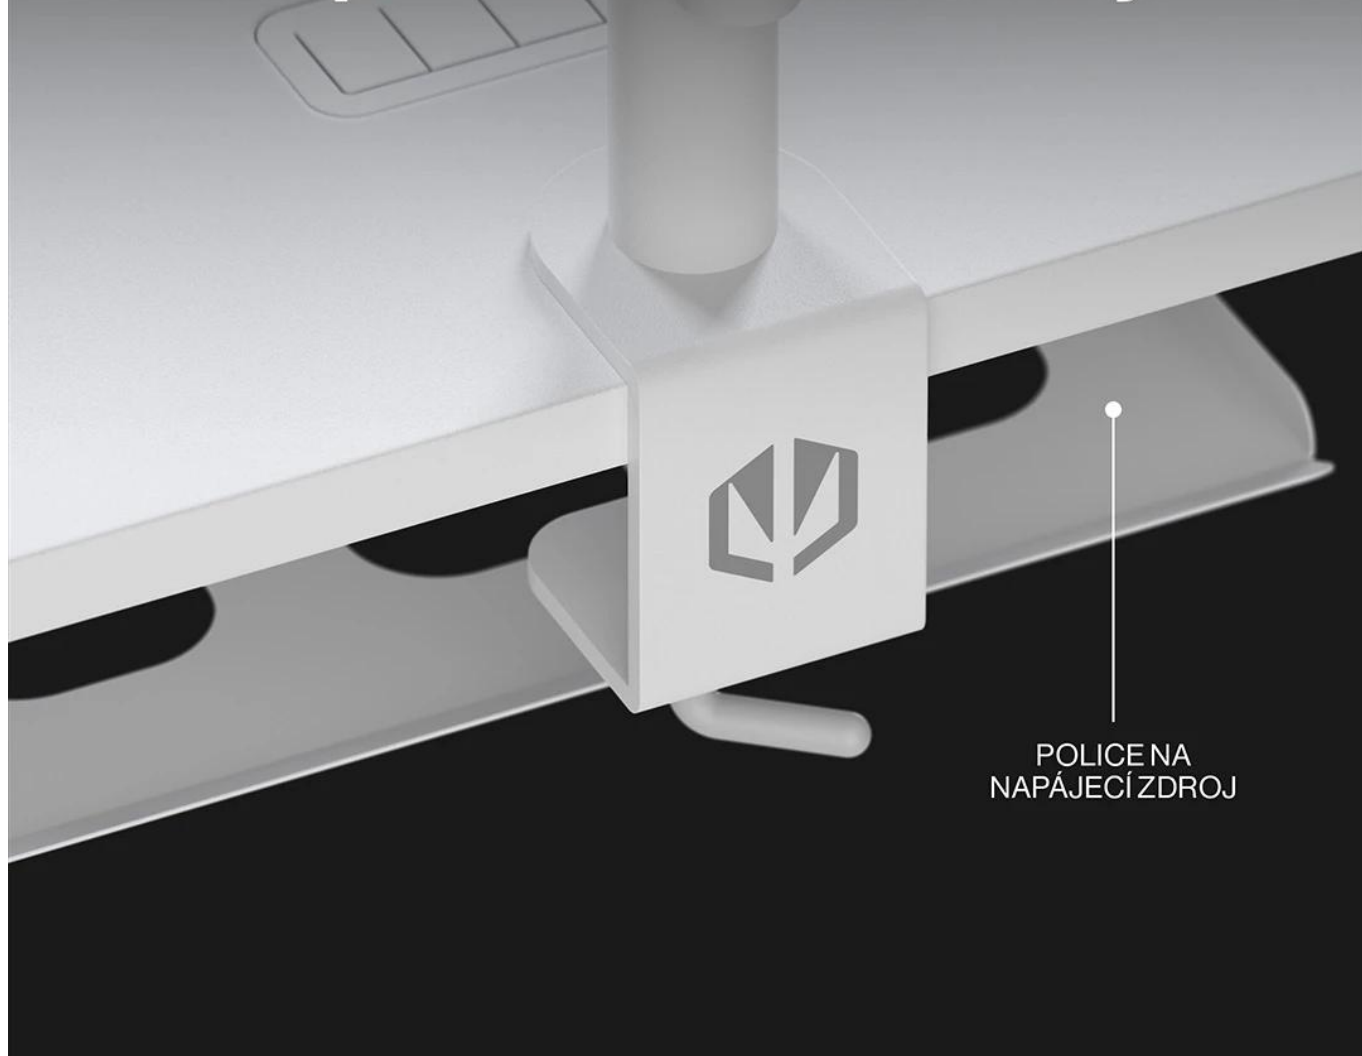

Přesné nastavení výšky

Max.
118 cm

Min.
72 cm

Ulož si až tři oblíbená nastavení

Pevný **ocelový rám s práškovým lakováním** zajišťuje maximální stabilitu i při plném zatížení, zatímco kvalitní **MDF deska s nosností 50 kg** poskytuje dostatek prostoru pro kompletní herní sestavu. **Integrovaný systém pro vedení kabelů** s pogumovanou průchodkou a diskrétní policí na napájecí lištu udržuje pracovní prostor čistý a uspořádaný.

Vysoká stabilita

Pevná pracovní deska

50 kg

- Elektrické nastavení výšky v rozmezí 72–118 cm s tichým a plynulým chodem.
- Dotykový panel s možností uložení tří oblíbených nastavení pro okamžité přepínání.
- Pevný rám z práškově lakované oceli s dodatečnou výztuhou po celé šířce desky.
- Odolná MDF deska s nosností až 50 kg a precizně tvarovanými hranami.
- Pogumovaná průchodka pro kabely integrovaná v rovině s deskou.
- Diskrétní police na napájecí lištu pod stolem pro elegantní vedení kabelů.
- Minimalistický bílý design s rovnou přední hranou.
- Přesně vyfrézovaný výřez na zadní hraně pro uchycení držáku monitoru.

Uspořádané kabely, čistý pracovní prostor

PLOCHÁ
PRŮCHODKA

Diskrétní výřezy na příslušenství a kabely

POLICE NA
NAPÁJECÍ ZDROJ

Pokročilé řešení kabeláže

Stůl nabízí komplexní systém pro organizaci kabelů, včetně pogumované průchodky v rovině s deskou a diskrétní police na napájecí lištu. Výřez na zadní hraně umožňuje elegantní uchycení držáku monitoru bez poškození stěny.

Ergonomie a design

Moderní herní stůl s minimalistickou konstrukcí a dřevěnou povrchovou úpravou. Díky svému decentnímu designu prostoru nedominuje, ale esteticky jej sjednocuje, díky tomu se hodí do jakékoliv moderní domácnosti.