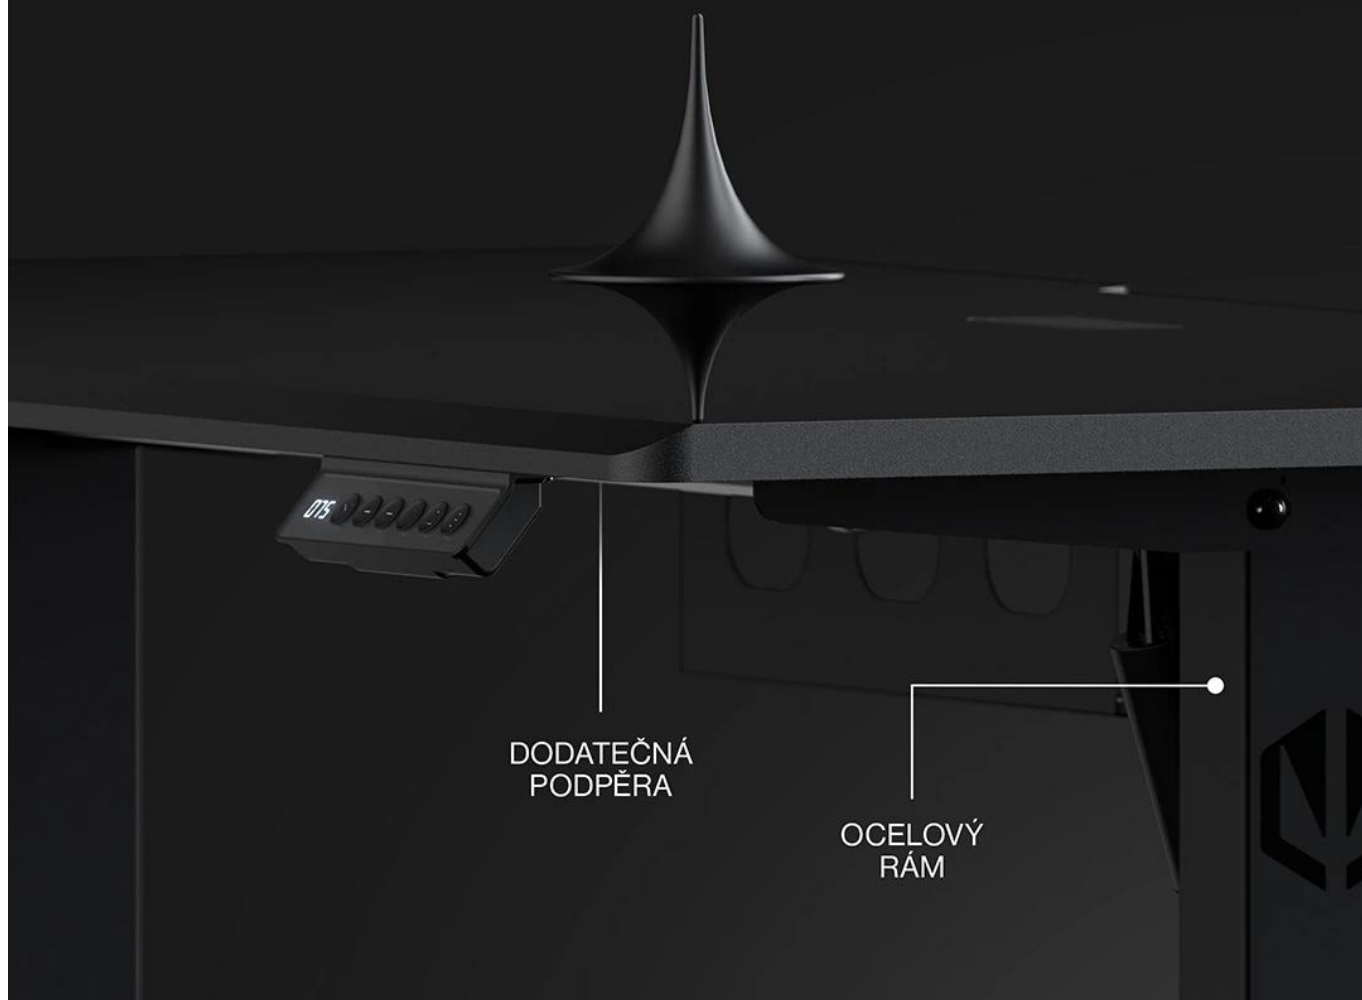

Popis

Endorfy Atlas S Electric černý

Herní stůl s elektrickým nastavením výšky navržený pro hráče a tvůrce obsahu.

Stůl Atlas S Electric kombinuje **ergonomické řešení** s moderním designem a umožňuje **plynulé nastavení výšky v rozmezí 72-118 cm**. Díky vestavěnému elektrickému pohonu můžete okamžitě přecházet ze sezení do stoje podle svých potřeb. Dotykový panel s pamětí si zapamatuje až **3 oblíbená nastavení**, takže stačí jedno kliknutí pro dosažení ideální výšky.

Přesné nastavení výšky

Max.
118 cm

Min.
72 cm

Ulož si až tři oblíbená nastavení

Pevný **ocelový rám s práškovým lakováním** zajišťuje maximální stabilitu i při plném zatížení, zatímco kvalitní **MDF deska s nosností 50 kg** poskytuje dostatek prostoru pro kompletní herní sestavu. **Integrovaný systém pro vedení kabelů** s pogumovanou průchodkou a diskrétní policí na napájecí lištu udržuje pracovní prostor čistý a uspořádaný.

Vysoká stabilita

Pevná pracovní deska

50 kg

- Elektrické nastavení výšky v rozmezí 72–118 cm s tichým a plynulým chodem.
- Dotykový panel s možností uložení tří oblíbených nastavení pro okamžité přepínání.
- Pevný rám z práškově lakované oceli s dodatečnou výztuhou po celé šířce desky.
- Odolná MDF deska s nosností až 50 kg a precizně tvarovanými hranami.
- Pogumovaná průchodka pro kabely integrovaná v rovině s deskou.
- Diskrétní police na napájecí lištu pod stolem pro elegantní vedení kabelů.
- Minimalistický černý design s rovnou přední hranou.
- Přesně vyfrézovaný výřez na zadní hraně pro uchycení držáku monitoru.

Uspořádané kabely, čistý pracovní prostor

PLOCHÁ
PRŮCHODKA

Diskrétní výřezy na příslušenství a kabely

POLICE NA
NAPÁJECÍ ZDROJ

Pokročilé řešení kabeláže

Stůl nabízí komplexní systém pro organizaci kabelů, včetně pogumované průchodky v rovině s deskou a diskrétní police na napájecí lištu. Výřez na zadní hraně umožňuje elegantní uchycení držáku monitoru bez poškození stěny.