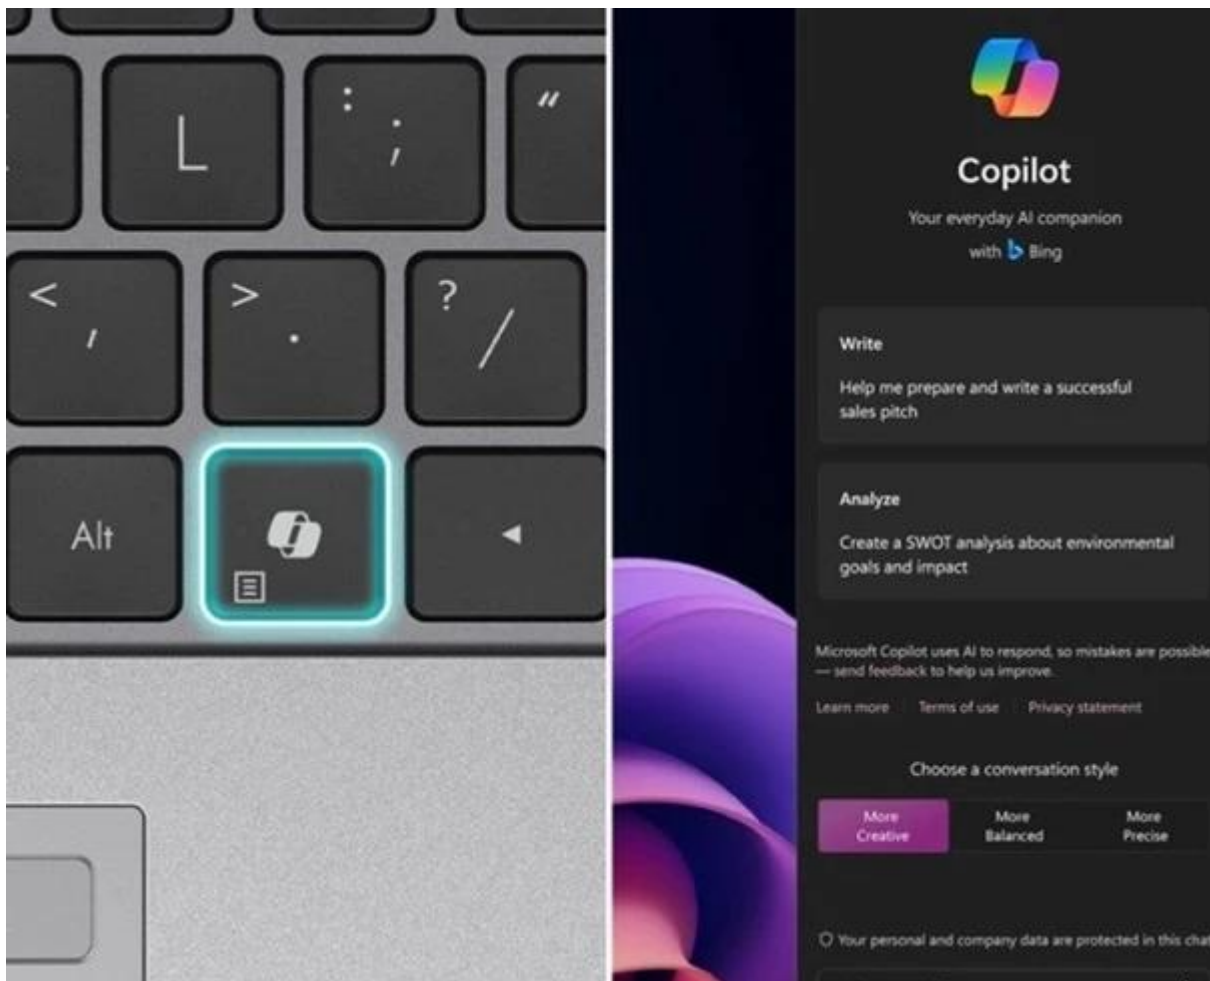

Konstrukce je nejenom elegantní na pohled, ale také splňuje **standard odolnosti MIL-STD 810H**, díky čemuž je notebook **ASUS ExpertBook P1 P1503** optimálně chráněn proti mechanickému poškození. O bezpečnost se dat se pak stará **integrováná čtečka otisku prstů**. Výbava zahrnuje také **HD webkameru s fyzickou krytkou**.