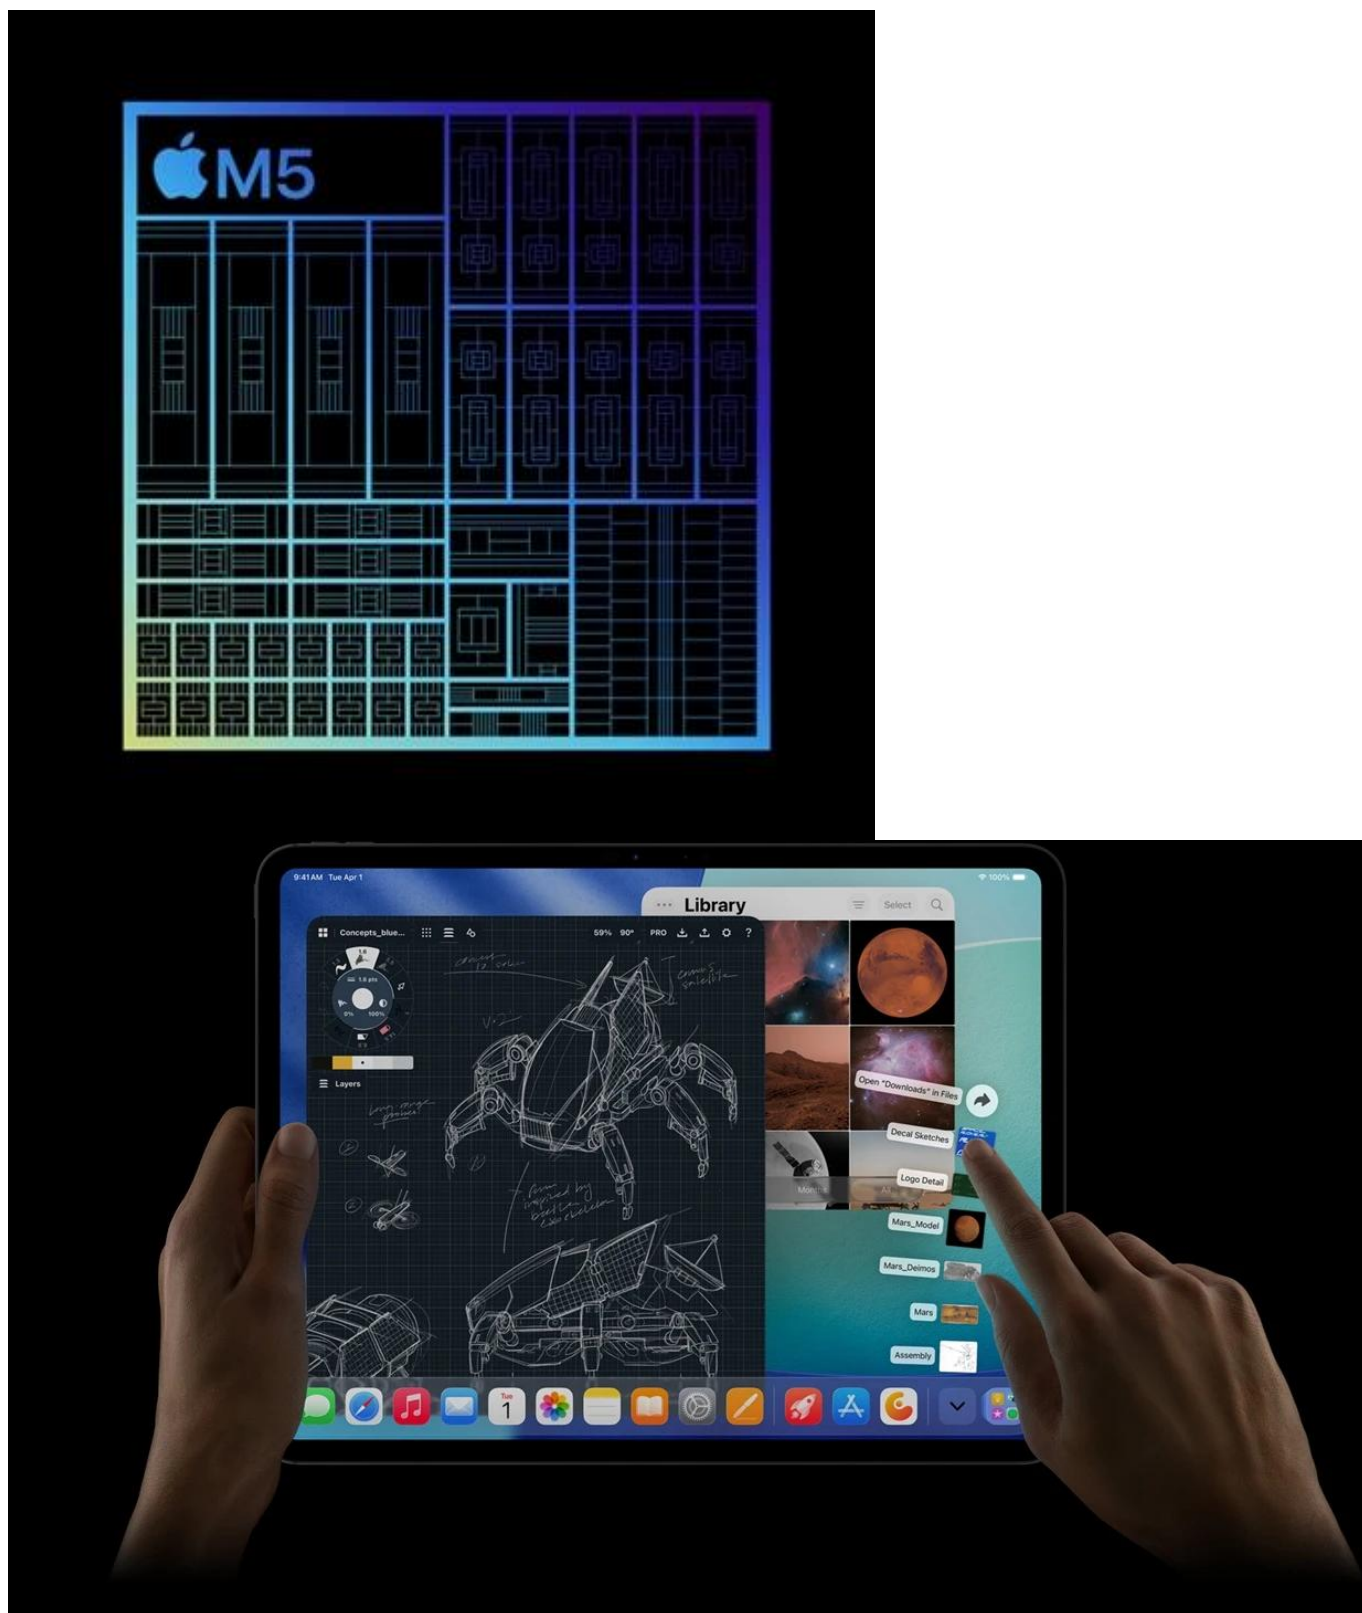

Popis

Apple iPad Pro 13" (2025) Wi-Fi - skálopevný výkon v ultratenkém designu

Apple iPad Pro 13" (2025) Wi-Fi představuje dosud nejvýkonnější tablet této značky. Je určen pro ty nejnáročnější uživatele, kteří vyžadují profesionální a kreativní pracovní nástroj v extrémně lehkém a přenosném provedení. **Apple iPad Pro 13" (2025) Wi-Fi** je osazen čipem **Apple M5** s 10 jádry, který si smlsne na moderních aplikacích, multitaskingu i provozu **AI**.

Ultra Retina XDR displej s úhlopříčkou 13 palců a **tandemovou OLED technologií** se pyšní vysokým jasem a kontrastem. Produkuje přesné barvy a podporuje náročné tvůrčí procesy a činnosti jako **úprava fotografií, videí ve vysokém rozlišení, práci s 3D scénami, modely umělé inteligence, grafický design** apod. Kvality displeje ocení také všichni fanoušci multimédií a vizuálních zážitků. Apple iPad Pro 13" (2025) Wi-Fi je mimořádně **tenký** a **váží pouhých 579 g**. Přesto je do něj vměstnán obří výkon a 38,99Wh baterie s výdrží **až 10 hodin provozu**.

Apple iPad Pro 13" (2025) Wi-Fi je ideální volbou pro **kreativce** a **profesionály** v oborech, kde hrají prim fotografie, videa nebo grafika. Uplatní se také v prostředí byznys **manažerů** a **podnikatelů**, kteří potřebují moderní nástroj **pro prezentace a poznámky**. V každém případě – Apple iPad Pro 13" (2025) Wi-Fi vám dá do ruky špičkové technologie.

Apple iPad Pro 13" (2025) Wi-Fi 1 TB stříbrný

Revoluční tablet s čipem Apple M5 a umělou inteligencí pro profesionální práci i kreativitu.

Nový **iPad Pro 13"** s čipem **Apple M5** představuje nejvýkonnější tablet v historii Apple. Mimořádně výkonný **10jádrový GPU** s pokročilými Neural Accelerators dramaticky zrychluje AI úlohy od generování tokenů ve velkých jazykových modelech až po tvorbu obrázků. Elegantní konstrukce o tloušťce pouhých **5,1 mm** a hmotnosti **579 g** nabízí výjimečnou přenosnost.