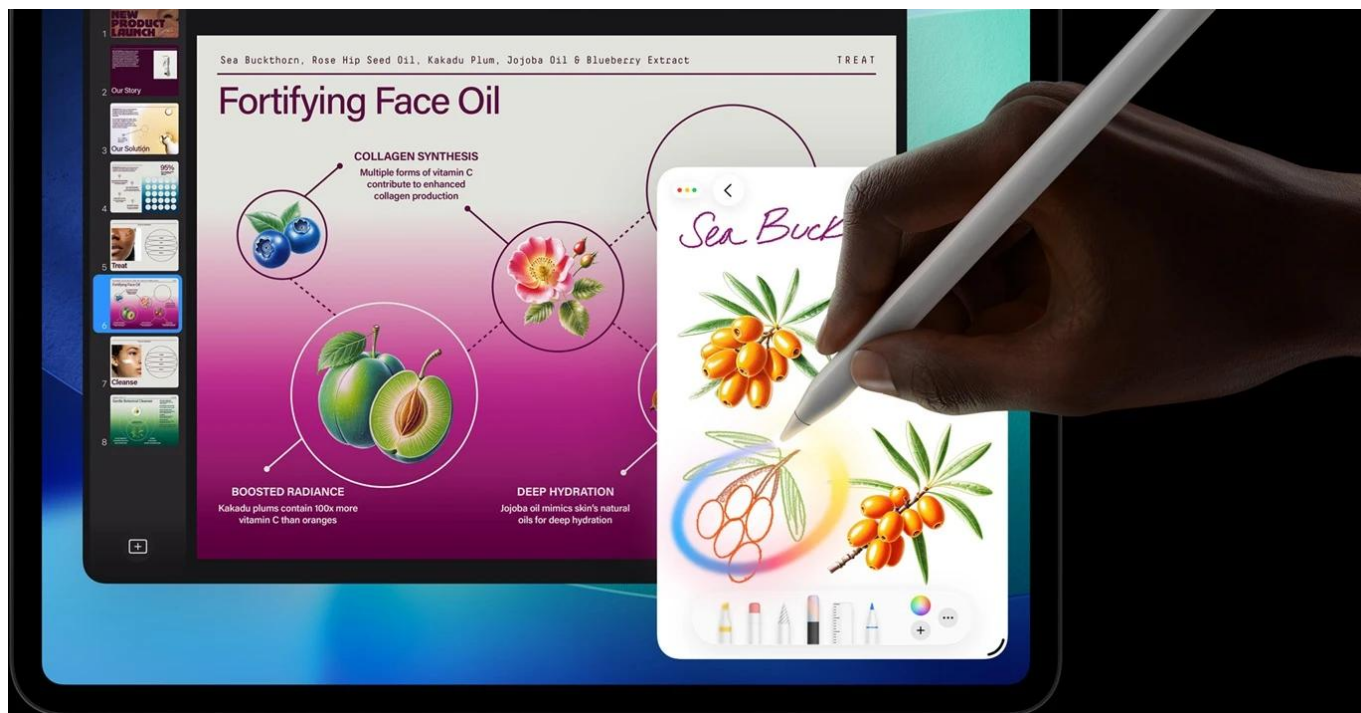

Popis

Apple iPad Pro 13" (2025) Wi-Fi - skálopevný výkon v ultratenkém designu

Apple iPad Pro 13" (2025) Wi-Fi představuje dosud nejvýkonnější tablet této značky. Je určen pro ty nejnáročnější uživatele, kteří vyžadují profesionální a kreativní pracovní nástroj v extrémně lehkém a přenosném provedení. **Apple iPad Pro 13" (2025) Wi-Fi** je osazen čipem **Apple M5** s 10 jádry, který si smlsne na moderních aplikacích, multitaskingu i provozu **AI**.

Ultra Retina XDR displej s úhlopříčkou 13 palců a **tandemovou OLED technologií** se pyšní vysokým jasem a kontrastem. Produkuje přesné barvy a podporuje náročné tvůrčí procesy a činnosti jako **úprava fotografií, videí ve vysokém rozlišení, práci s 3D scénami, modely umělé inteligence, grafický design** apod. Kvality displeje ocení také všichni fanoušci multimédií a vizuálních zážitků. Apple iPad Pro 13" (2025) Wi-Fi je mimořádně **tenký** a **váží pouhých 579 g**. Přesto je do něj vměstnán obří výkon a 38,99Wh baterie s výdrží **až 10 hodin provozu**.

Celý pracovní den tak zvládnete na jedno nabití. Z hlediska **bezdrátové konektivity** podporuje tento tablet Apple

nejnovější standardy **Wi-Fi 7** a **Bluetooth 6.0**, díky čemuž se můžete těšit na rychlé a stabilní připojení. Samozřejmostí je také bohatá výbava, která zahrnuje **12Mpx fotoaparát** pro pořízení detailních snímků i natáčení videa ve 4K kvalitě. **Vlogeři, tvůrci obsahu** a další umělecké duše si tak přijdou na své.

Apple iPad Pro 13" (2025) Wi-Fi 1 TB stříbrný

Revoluční tablet s čipem Apple M5 a umělou inteligencí pro profesionální práci i kreativitu.

Nový **iPad Pro 13"** s čipem **Apple M5** představuje nejvýkonnější tablet v historii Apple. Mimořádně výkonný **10jádrový GPU** s pokročilými Neural Accelerators dramaticky zrychluje AI úlohy od generování tokenů ve velkých jazykových modelech až po tvorbu obrázků. Elegantní konstrukce o tloušťce pouhých **5,1 mm** a hmotnosti **579 g** nabízí výjimečnou přenosnost.