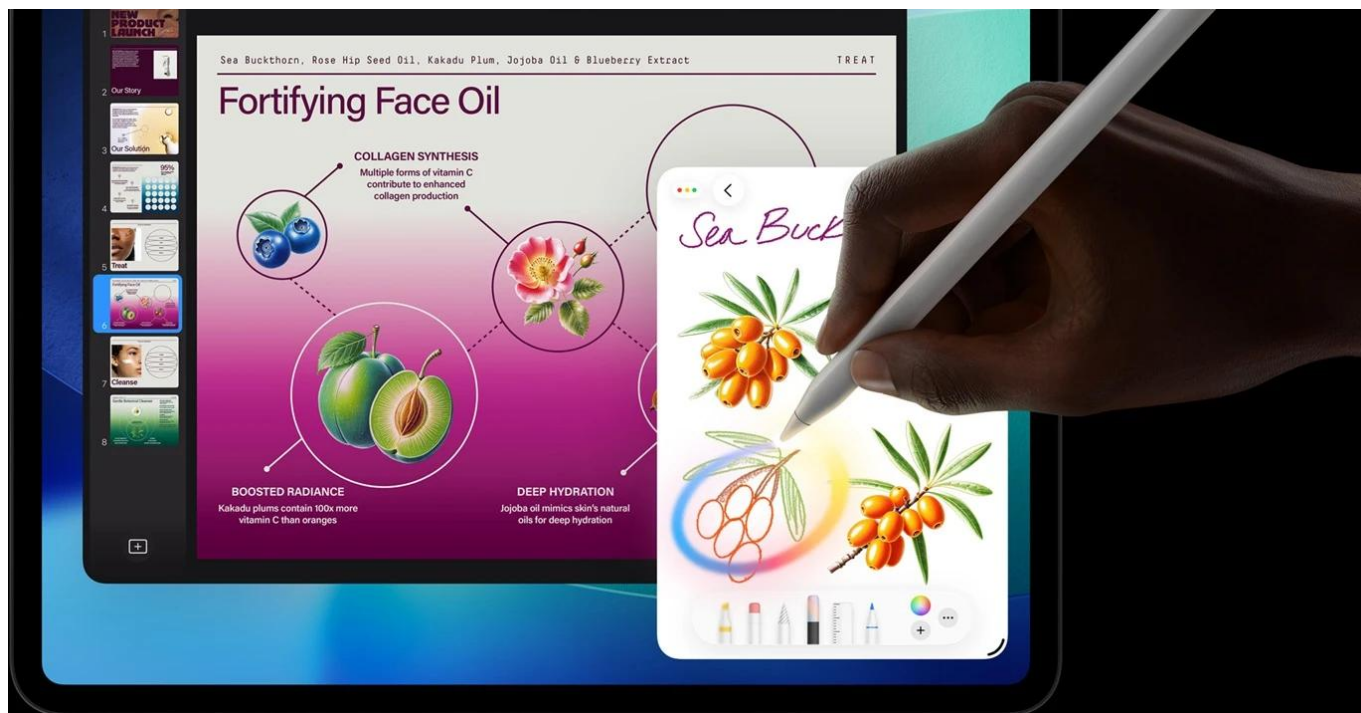

Popis

Apple iPad Pro 13" (2025) Wi-Fi - skálopevný výkon v ultratenkém designu

Apple iPad Pro 13" (2025) Wi-Fi představuje dosud nejvýkonnější tablet této značky. Je určen pro ty nejnáročnější uživatele, kteří vyžadují profesionální a kreativní pracovní nástroj v extrémně lehkém a přenosném provedení. **Apple iPad Pro 13" (2025) Wi-Fi** je osazen čipem **Apple M5** s 10 jádry, který si smlsne na moderních aplikacích, multitaskingu i provozu **AI**.

Ultra Retina XDR displej s úhlopříčkou 13 palců a **tandemovou OLED technologií** se pyšní vysokým jasem a kontrastem. Produkuje přesné barvy a podporuje náročné tvůrčí procesy a činnosti jako **úprava fotografií, videí ve vysokém rozlišení, práci s 3D scénami, modely umělé inteligence, grafický design** apod. Kvality displeje ocení také všichni fanoušci multimédií a vizuálních zážitků. Apple iPad Pro 13" (2025) Wi-Fi je mimořádně **tenký** a **váží pouhých 579 g**. Přesto je do něj vměstnán obří výkon a 38,99Wh baterie s výdrží **až 10 hodin provozu**.

Celý pracovní den tak zvládnete na jedno nabití. Z hlediska **bezdrátové konektivity** podporuje tento tablet Apple

nejnovější standardy **Wi-Fi 7** a **Bluetooth 6.0**, díky čemuž se můžete těšit na rychlé a stabilní připojení. Samozřejmostí je také bohatá výbava, která zahrnuje **12Mpx fotoaparát** pro pořízení detailních snímků i natáčení videa ve 4K kvalitě. **Vlogeři, tvůrci obsahu** a další umělecké duše si tak přijdou na své.

Apple iPad Pro 13" (2025) Wi-Fi 1 TB vesmírně černý

Revoluční tablet s čipem Apple M5 a umělou inteligencí pro profesionální práci i kreativitu.

Nový **iPad Pro 13"** s čipem **Apple M5** představuje nejvýkonnější tablet v historii Apple. Mimořádně výkonný **10jádrový GPU** s pokročilými Neural Accelerators dramaticky zrychluje AI úlohy od generování tokenů ve velkých jazykových modelech až po tvorbu obrázků. Elegantní konstrukce o tloušťce pouhých **5,1 mm** a hmotnosti **579 g** nabízí výjimečnou přenosnost.