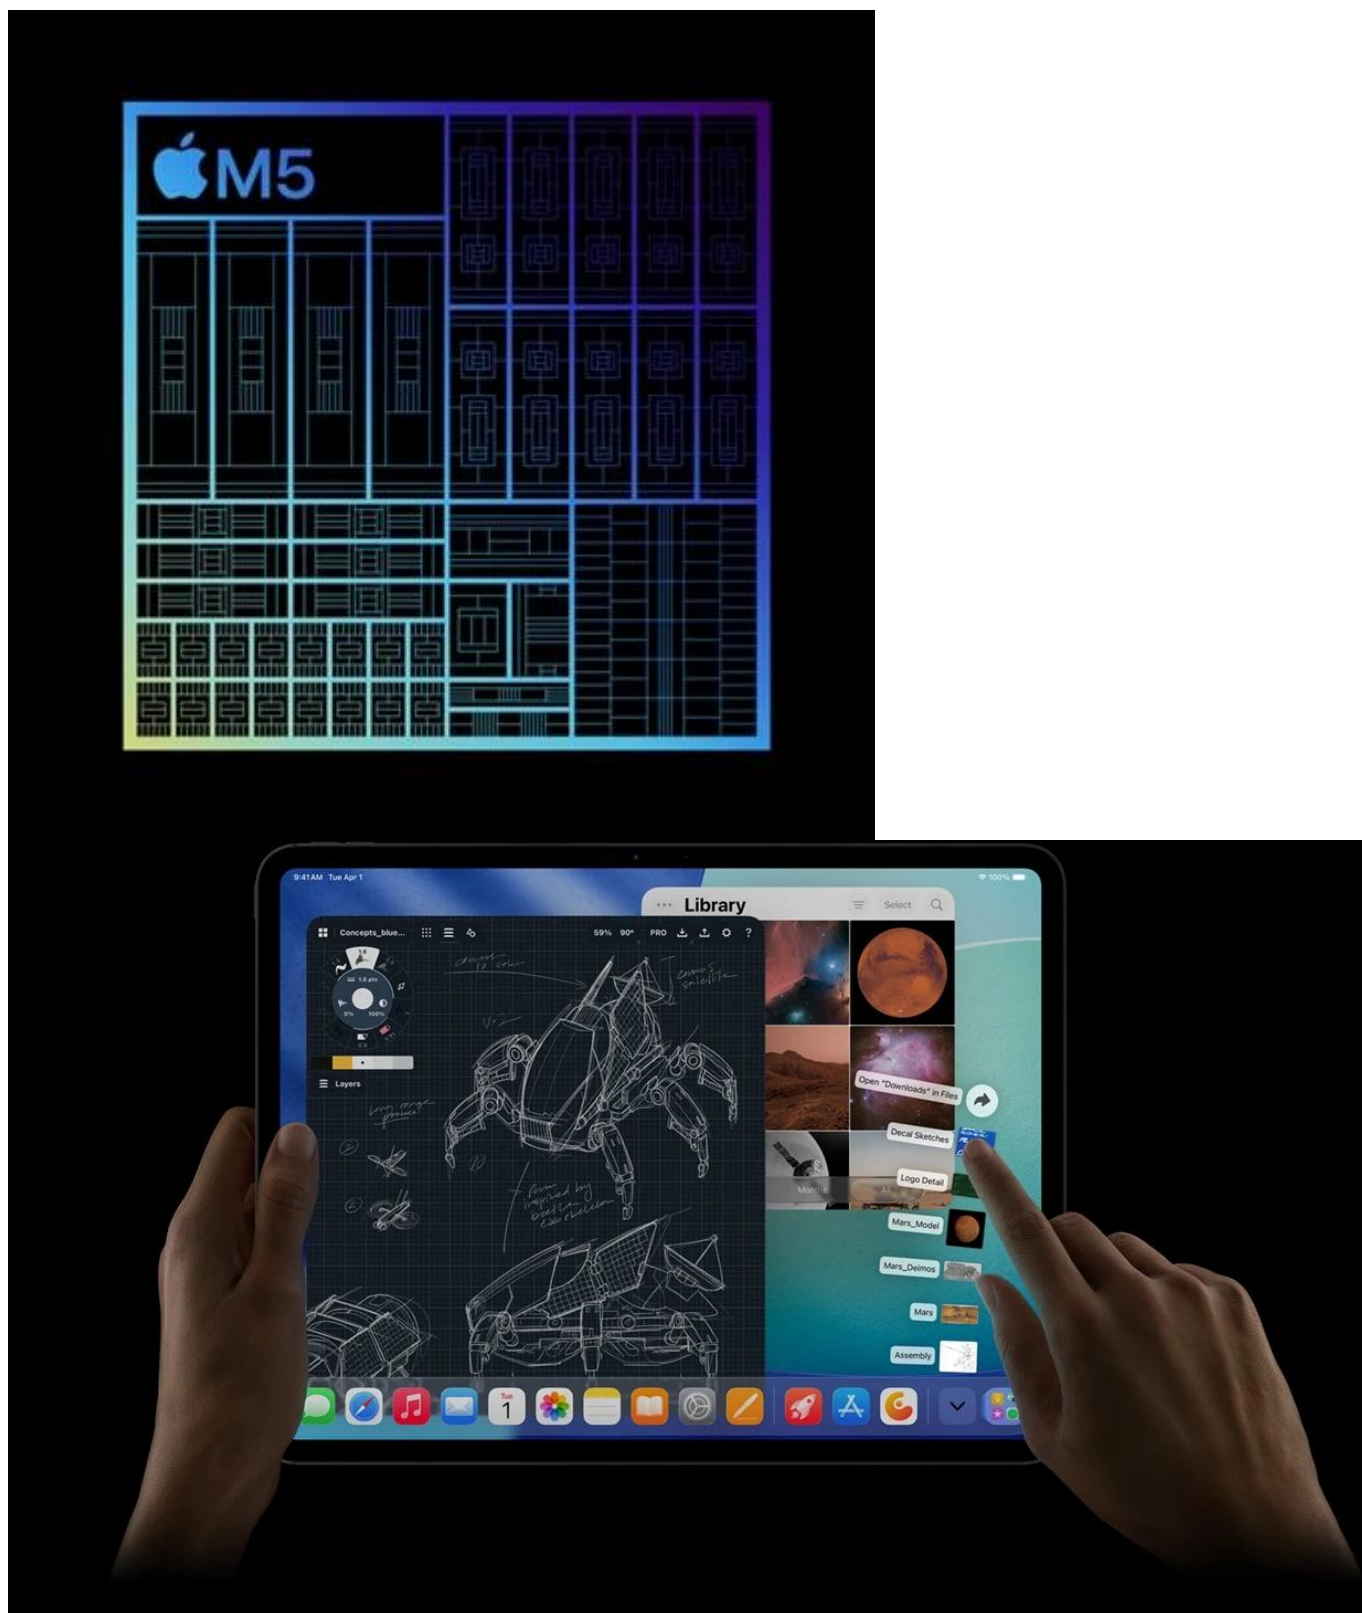

Popis

Apple iPad Pro 13" (2025) Wi-Fi - skálopevný výkon v ultratenkém designu

Apple iPad Pro 13" (2025) Wi-Fi představuje dosud nejvýkonnější tablet této značky. Je určen pro ty nejnáročnější uživatele, kteří vyžadují profesionální a kreativní pracovní nástroj v extrémně lehkém a přenosném provedení. **Apple iPad Pro 13" (2025) Wi-Fi** je osazen čipem **Apple M5** s 10 jádry, který si smlsne na moderních aplikacích, multitaskingu i provozu **AI**.

Ultra Retina XDR displej s úhlopříčkou 13 palců a **tandemovou OLED technologií** se pyšní vysokým jasem a kontrastem. Produkuje přesné barvy a podporuje náročné tvůrčí procesy a činnosti jako **úprava fotografií, videí ve vysokém rozlišení, práci s 3D scénami, modely umělé inteligence, grafický design** apod. Kvality displeje ocení také všichni fanoušci multimédií a vizuálních zážitků. Apple iPad Pro 13" (2025) Wi-Fi je mimořádně **tenký** a **váží pouhých 579 g**. Přesto je do něj vměstnán obří výkon a 38,99Wh baterie s výdrží **až 10 hodin provozu**.

Apple iPad Pro 13" (2025) Wi-Fi je ideální volbou pro **kreativce** a **profesionály** v oborech, kde hrají prim fotografie, videa nebo grafika. Uplatní se také v prostředí byznys **manažerů** a **podnikatelů**, kteří potřebují moderní nástroj **pro prezentace a poznámky**. V každém případě – Apple iPad Pro 13" (2025) Wi-Fi vám dá do ruky špičkové technologie.

Apple iPad Pro 13" (2025) Wi-Fi 1 TB vesmírně černý

Revoluční tablet s čipem Apple M5 a umělou inteligencí pro profesionální práci i kreativitu.

Nový **iPad Pro 13"** s čipem **Apple M5** představuje nejvýkonnější tablet v historii Apple. Mimořádně výkonný **10jádrový GPU** s pokročilými Neural Accelerators dramaticky zrychluje AI úlohy od generování tokenů ve velkých jazykových modelech až po tvorbu obrázků. Elegantní konstrukce o tloušťce pouhých **5,1 mm** a hmotnosti **579 g** nabízí výjimečnou přenosnost.