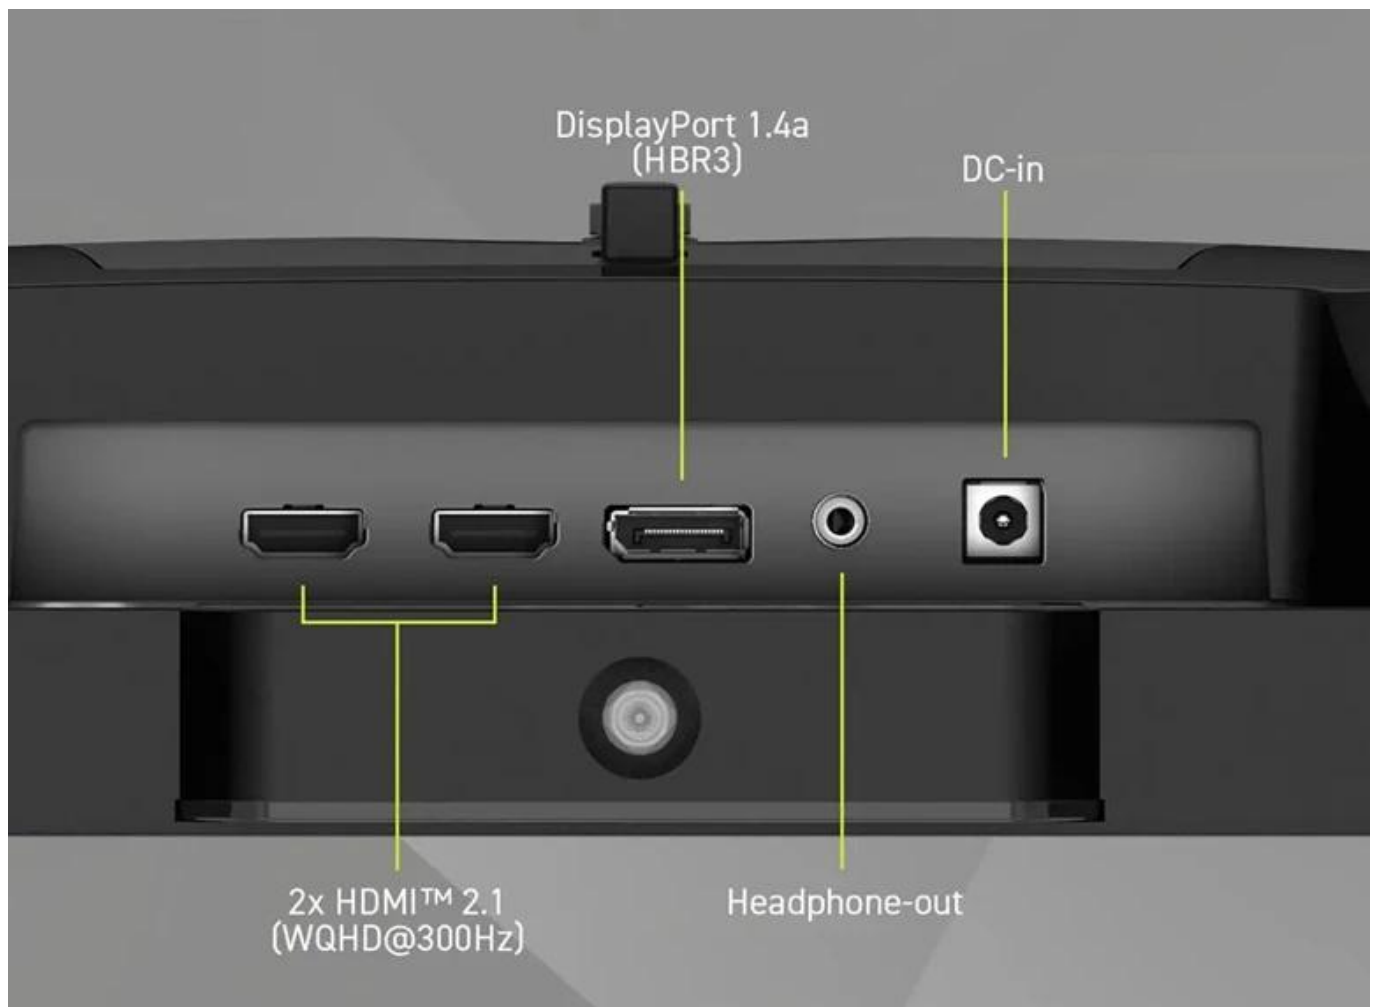

Popis

Monitor MSI MAG 274QPF X30MV - jeho super schopností je rychlost

Herní monitor MSI MAG 274QPF X30MV je plně připraven na virtuální bitvy. Do e-sportu a kompetitivního hraní je vyzbrojen rychlostí, precizní odezvou a špičkovým zobrazením. Disponuje moderním **Rapid VA panelem s WQHD rozlišením**, díky čemuž na ploše 27 palců zachytí každý detail herních lokací, filmů a dalších multimédií.

Modelová řada MAG se vyznačuje svou robustní konstrukcí a důrazem na ergonomii. Je ideální pro dlouhé herní maratony, při kterých se postará o potřebné pohodlí skrze nastavitelný stojan. Dostupná konektivita podporuje připojení k moderním PC sestavám i herním konzolím. Zvláště konzolisty potěší plná podpora **pro PS5 a Xbox Series X/S**, a to včetně **VRR a HDMI CEC**.

- Mini-LED podsvícení s 1152 zónami lokálního stmívání pro dokonalý kontrast a HDR výkon
- 27" Rapid VA panel s Quantum Dot technologií, rozlišení 2560 × 1440 px a pokrytí 97 % DCI-P3
- Extrémní obnovovací frekvence 300 Hz a odezva 0,5 ms (GtG) pro maximální plynulost
- VESA DisplayHDR 1000 certifikace s jasem až 1000 cd/m² v HDR režimu
- Nativní kontrast 4500 : 1 a 10bitové zobrazení barev (8 bit + FRC, 1,07 mld. barev)
- Konektivita HDMI 2.1 (2×) a DisplayPort 1.4a s podporou plných 300 Hz při WQHD
- Plná podpora konzolí PS5 a Xbox Series X/S včetně VRR a HDMI CEC
- Ergonomický stojan s nastavením výšky (110 mm), náklonu, otočení a pivotu

Obsah balení

DisplayPort kabel 1.4a, napájecí kabel C5, napájecí adaptér 19 V / 5,79 A, manuál, 4× šroub pro VESA montáž.

ZÁKLADNÍ SPECIFIKACE

Úhlopříčka: 27" (68,6 cm)

Rozlišení: 2560 × 1440 px (WQHD)

Typ panelu: Rapid VA s Mini-LED (1152 zón)