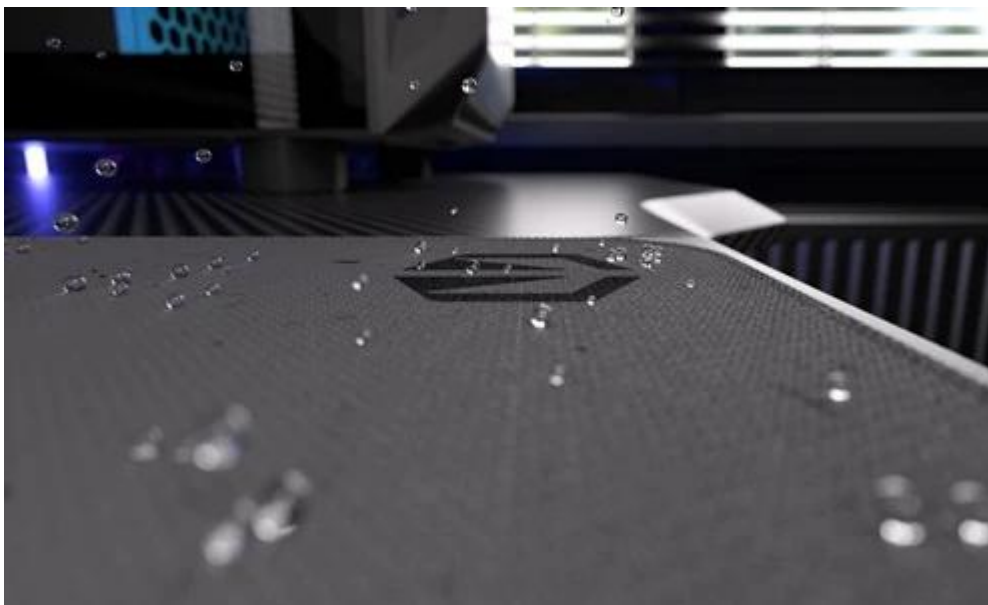

ENDORFY STONEFLOW GREY L

Cena celkem:	486 Kč (bez DPH: 401 Kč)
Běžná cena:	534 Kč
Ušetříte:	49 Kč
Kód zboží:	MYSEND5040
Part No.:	EY6B019
Záruka:	24 měs.
Stav:	Nové zboží

Popis

Endorfy Stoneflow Grey L - stylová estetika i praktické ovládání myši

Elegantní podložka pod myš Endorfy Stoneflow Grey L, která je navržena pro každý pracovní i herní stůl. Velikost L dosahuje **rozměrů 450 x 400 mm**, takže pokryje dostatek prostoru pro pohodlný a široký pohyb myši. **Protiskluzová spodní vrstva** zajistí, že podložka pevně drží na místě, ať už zuřivě bojujete s firemními tabulkami, nebo virtuálními bossy.

Vnější povrch je navržen s ohledem na **optické i laserové senzory myši** a podporuje přesný a plynulý pohyb kurzoru. Současně je tato **tkanina odolná proti vlhkosti** a podporuje dlouhou životnost i snadnou údržbu. **Podložka pod myš Endorfy Stoneflow Grey L** má precizně prošité okraje, což **zabraňuje třepení** a dodává prémiový vzhled i po dlouhé době používání.