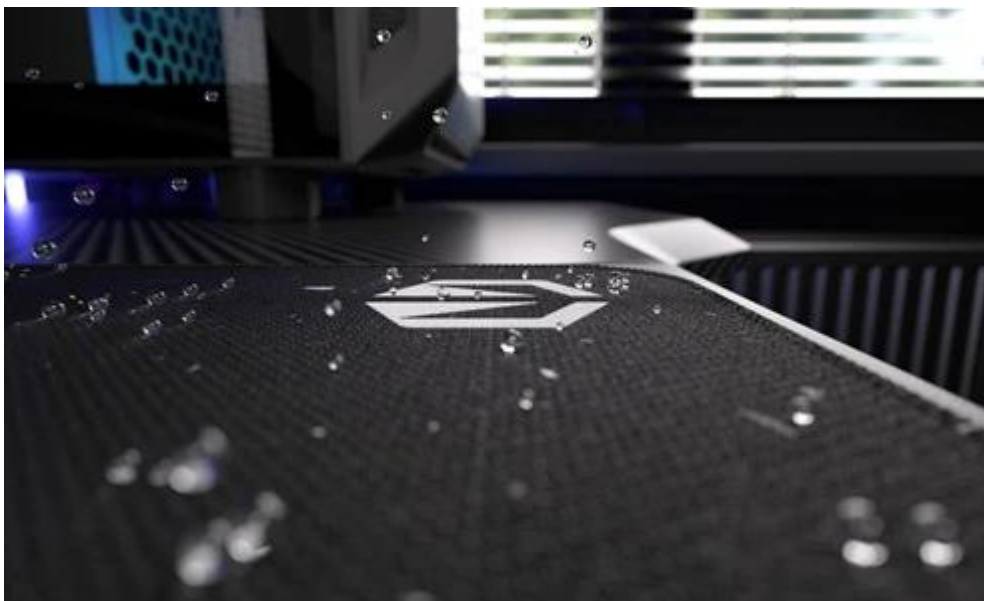

ENDORFY STONEFLOW BLACK XL

Cena celkem:	576 Kč (bez DPH: 476 Kč)
Běžná cena:	634 Kč
Ušetříte:	58 Kč
Kód zboží:	MYSEND5010
Part No.:	EY6B016
Záruka:	24 měs.
Stav:	Nové zboží

Popis

Endorfy Stoneflow Black XL - stylová estetika i praktické ovládání myši

Elegantní podložka pod myš Endorfy Stoneflow Black XL, která je navržena pro každý pracovní i herní stůl. Velikost XL dosahuje **rozměrů 900 x 400 mm**, takže pokryje široký prostor pro pohodlný pohyb mši i umístění klávesnice. **Protiskluzová spodní vrstva** zajistí, že podložka pevně drží na místě, ať už zuřivě bojujete s firemními tabulkami, nebo virtuálními bossy.

Vnější povrch je navržen s ohledem na **optické i laserové senzory myši** a podporuje přesný a plynulý pohyb kurzoru. Současně je tato **tkanina odolná proti vlhkosti** a podporuje dlouhou životnost i snadnou údržbu. **Podložka pod myš Endorfy Stoneflow Black XL** má precizně prošité okraje, což **zabraňuje třepení** a dodává prémiový vzhled i po dlouhé době používání.