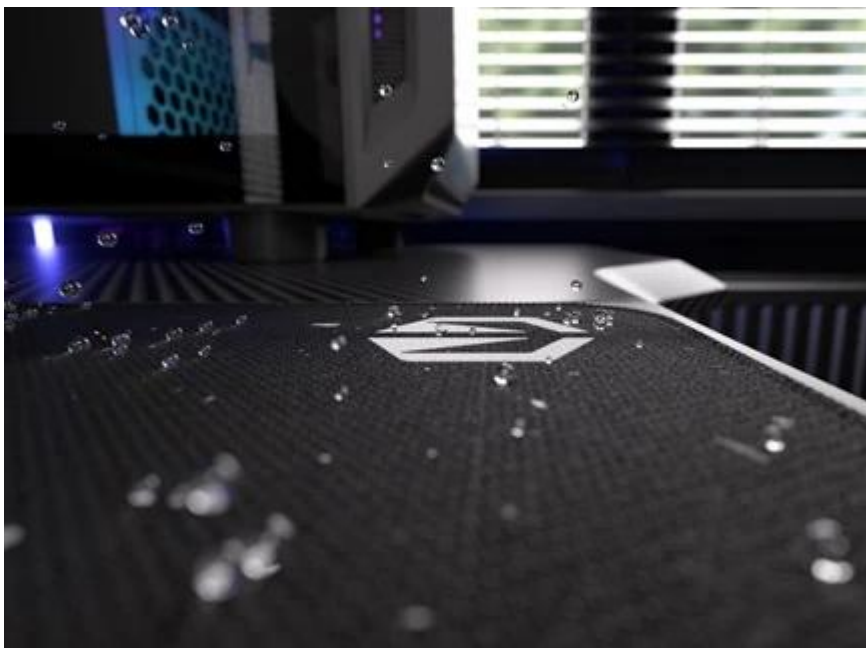

#### Endorfy Stoneflow Black L - stylová estetika i praktické ovládání myši

**Elegantní podložka pod myš Endorfy Stoneflow Black L**, která je navržena pro každý pracovní i herní stůl. Velikost L dosahuje **rozměrů 450 x 400 mm**, takže pokryje dostatek prostoru pro pohodlný a široký pohyb myši. **Protiskluzová spodní vrstva** zajistí, že podložka pevně drží na místě, ať už zuřivě bojujete s firemními tabulkami, nebo virtuálními bossy.

Vnější povrch je navržen s ohledem na **optické i laserové senzory myši** a podporuje přesný a plynulý pohyb kurzoru. Současně je tato **tkanina odolná proti vlhkosti** a podporuje dlouhou životnost i snadnou údržbu. **Podložka pod myš Endorfy Stoneflow Black L** má precizně prošité okraje, což **zabraňuje třepení** a dodává prémiový vzhled i po dlouhé době používání.

## Endorfy Stoneflow Black L

**Stylová podložka pod myš s minimalistickým kameninovým vzorem pro přesné a plynulé pohyby.**

Podložka **Endorfy Stoneflow Black L** spojuje funkčnost s moderním designem inspirovaným kameninou. Povrch z **odolné tkaniny** zajišťuje perfektní spolupráci s **optickými i laserovými senzory** myší, zatímco minimalistický vzor dodává pracovnímu prostoru jedinečný styl. Velikost **450 × 400 mm** poskytuje dostatek prostoru i pro rozsáhlé pohyby, aniž by zabírala místo dalším periferiím.

- Velikost 450 × 400 × 3 mm poskytuje dostatek prostoru pro práci i hraní
- Tkanina odolná proti vlhkosti s minimalistickým terrazzo vzorem
- Barevné obšití okrajů chrání před třepením a odlupováním
- Protiskluzová gumová spodní vrstva zajišťuje stabilitu na stole
- Kompatibilní s optickými i laserovými senzory myší
- Snadná údržba díky povrchu odolnému vůči vlhkosti