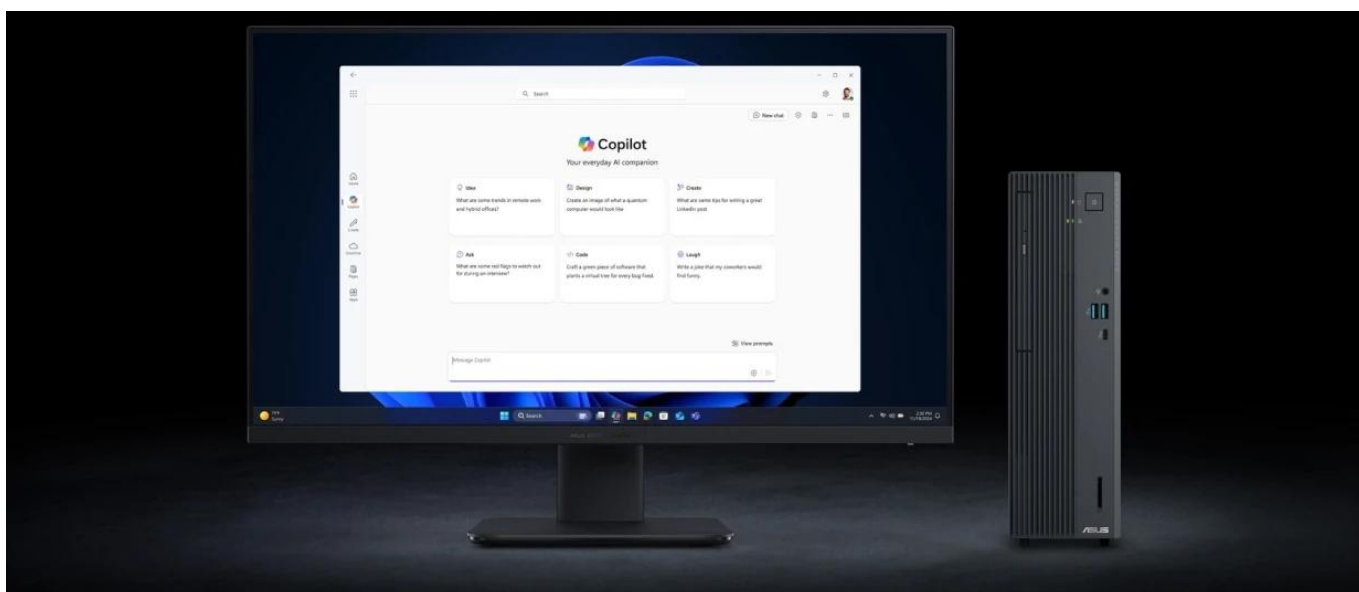

36 měs.

Stav:

Nové zboží

Popis

ASUS ExpertCenter P5 - podnikový pracant v kompaktním designu

Stolní počítač ASUS ExpertCenter P5 zvládne všechny firemní procesy a úkoly. Kombinuje výkon s elegantním a kompaktním provedením, díky čemuž dokonale zapadne do uspořádaného pracovního prostoru. Základem výkonu je **procesor Intel Core i5 třinácté generace**, který ve spojení se **16GB RAM DDR5** zvládne pokročilé výpočetní procesy, pracovní úlohy i multitasking.

Integrovaná grafická karta Intel UHD Graphics je navržena pro standardní grafické činnosti – od editace po přehrávání multimédií. **Počítač ASUS ExpertCenter P5** ve formátu skříně Mini Tower ukrývá účinný systém chlazení pro odvod tepla a stabilní chod celého PC.

Inovativní konstrukce podporuje efektivní chlazení a umožňuje hladký provoz i při vysoké zátěži. **ASUS ExpertCenter P5** potěší také svou výbavou, která obsahuje USB porty pro snadné připojení nejdůležitějších periférií, a dokonce také **optickou mechaniku**.

Počítač vyniká bohatou konektivitou včetně **Wi-Fi 6, Bluetooth 5.4** a množstvím portů pro připojení periférií. Součástí je také **DVD mechanika 8x** a možnost rozšíření o další úložiště díky volnému 3,5" pozici a SATA portům.