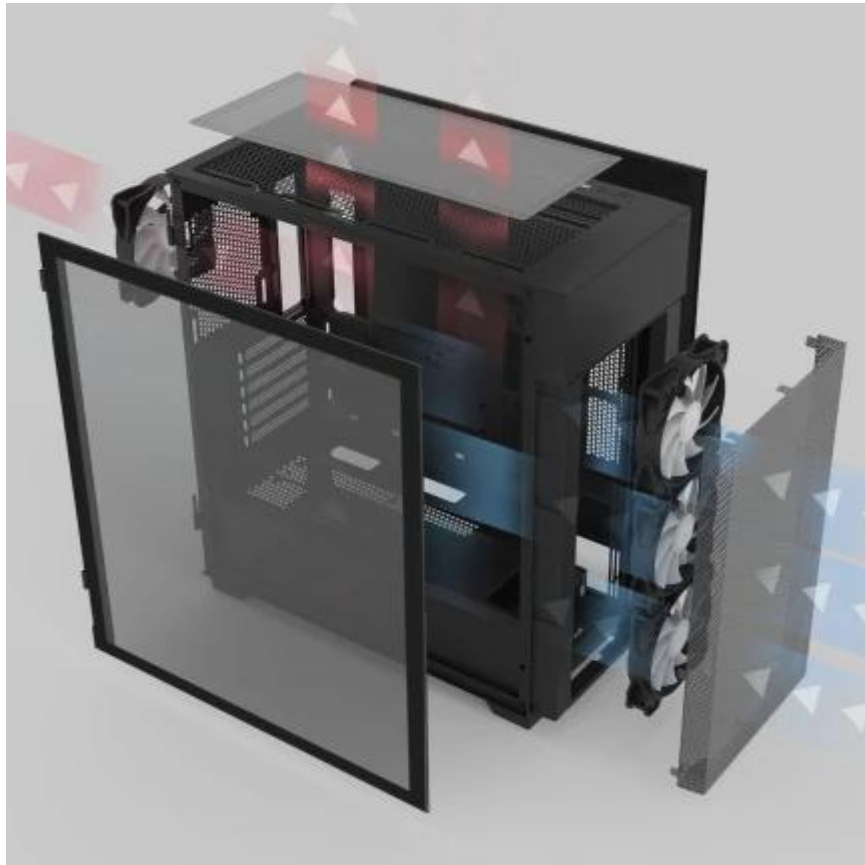

### ZALMAN S5 Neo - PC skříň, která hraje výkonem i barvami

**Herní PC skříň ZALMAN S5 Neo**, která drží krok s herní dobou. Moderní hardware udrží v perfektní kondici, a navíc skvěle vypadá. Vnitřní uspořádání podporuje efektivní proudění tepla a chlazení komponent. Obsahuje **čtveřici předinstalovaných 120mm ventilátorů** s RGB podsvícením, které zajistí rychlý odvod tepla a zajistí stabilitu při dlouhých herních seancích. **PC skříň ZALMAN S5 Neo** potěší fanoušky světelných show.

**Přední mesh panel dolní sestavu RGB efekty** a vykouzlí světelnou scénu při každé hře a energie z každé gamingové sestavy doslova sálá. Po stránce designu nabízí **prémiové Edgeless temperované sklo**, které umožní dokonalý výhled na vnitřní uspořádání komponent z boční strany. Samozřejmostí je snadná správa kabelů, aby prostor zůstal čistý a získal špičkový vzhled. Nechybí ani podpora rozšíření o další sadu ventilátorů, radiátorů nebo grafických karet, takže skříň **ZALMAN S5 Neo** zvládne maximální zátěž.

Konstrukce využívá **kovový mesh panel** na přední straně pro maximální průtok vzduchu, zatímco **boční panel z 3mm tvrzeného skla** bez rámečků poskytuje panoramatický výhled na vnitřní komponenty. Skříň podporuje základní desky formátu **ATX, mATX i Mini-ITX** a nabízí prostor pro grafické karty dlouhé až **390 mm** a CPU chladiče do výšky **165 mm**.

## **Prémiové zpracování a design**

Konstrukce kombinuje ocel, plast a tvrzené sklo v celkové hmotnosti **7,5 kg**. Rozměry **490 x 456 x 215 mm** poskytují kompaktní plochu s maximální vnitřní kapacitou pro high-end komponenty.