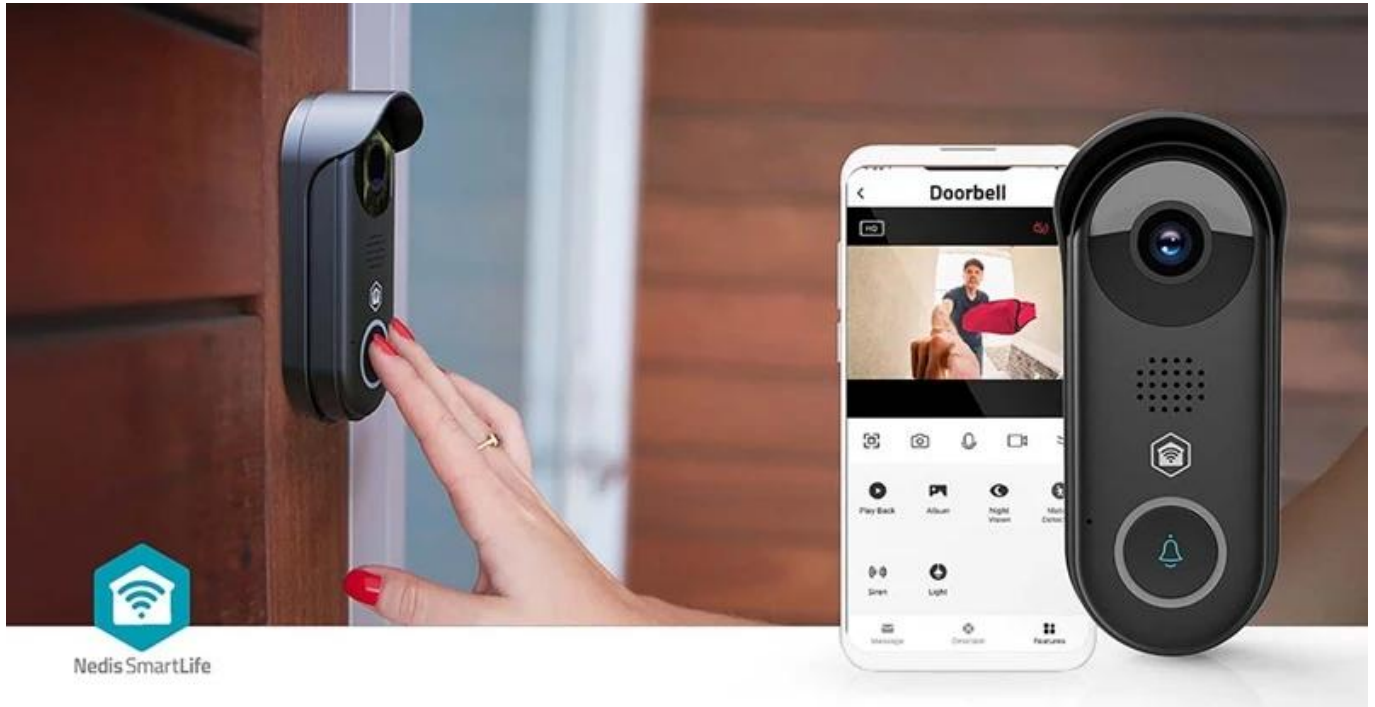

Popis

Videotelefon Nedis WIFICDP11BK - klid za i přede dveřmi

Chytrý dveřní videotelefon Nedis WIFICDP11BK vám dá rychle a jednoduše vědět, kdo čeká za dveřmi. Ať už je to návštěva, pošťák, nebo kurýr s balíčkem, stačí jen mrknout do telefonu. Videotelefon **Nedis WIFICDP11BK** disponuje **2Mpx Full HD kamerou**, která produkuje ostrý obraz a podporuje čisté záznamy. Navíc disponuje funkcí **nočního vidění**, takže potřebné detaily uvidíte ve dne i v noci.

Integrovaný pohybový senzor vás upozorní, že se někdo blíží, takže vaší pozornosti neunikne opravdu nikdo. Nechyby ani funkce pro **obousměrnou komunikaci** s návštěvníkem - z obývacího pokoje, nebo klidně z dovolené přes **mobilní aplikaci Nedis SmartLife**.

Chytrý dveřní videotelefon Nedis WIFICDP11BK se tak uplatní nejen jako zvonek, ale také jako prvek bezpečné domácnosti. Díky integraci s **Google Assistant** a **Amazon Alexa** se snadno stane součástí vaší chytré domácnosti. Pro instalaci lze využít stávající kabeláž zvonku.

Nedis WIFICDP11BK

Inteligentní Wi-Fi videotelefon s pokročilou detekcí pohybu a Full HD kvalitou obrazu pro maximální bezpečnost vašeho domova.

Moderní chytrý zvonek vybavený **2Mpx kamerou** s rozlišením **Full HD 1080p** a širokoúhlým objektivem **125°** poskytuje detailní přehled o dění před vašimi dveřmi. Vestavěný **snímač pohybu** s nastavitelnou oblastí detekce odesílá okamžitá push oznámení přímo do vašeho smartphonu, takže budete vždy informováni o návštěvách.