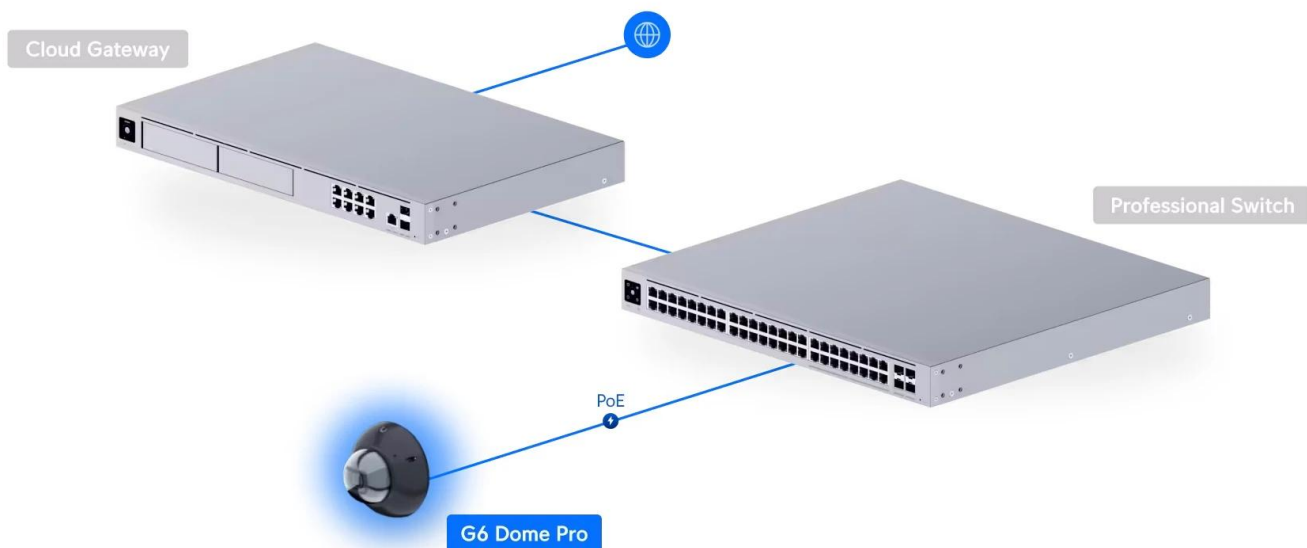

ZÁKLADNÍ SPECIFIKACE

Rozlišení: 4K (3840 × 2160 px), 8 Mpx

Senzor: 1/1,2" CMOS

Objektiv: f = 5,9-13,8 mm, f/1,5-f/2,9, 2,36× optický zoom

Úhel záběru: H: 113,8-45,5° V: 61,9-25,8°, D: 134-52°

IR přísvit: až 40 m, adaptivní

AI funkce: detekce obličejů, SPZ, osob, vozidel, zvířat

Procesor: quad-core ARM Cortex-A53, Multi-TOPS AI

Konektivita: Gigabit Ethernet RJ-45

Slot paměťových karet: ano, microSD

Audio: ano, mikrofon

Napájení: PoE+, 42,5-57 V DC, max. 15 W

Krytí: IP66, IK10

Rozměry: 163,8 × 163,8 × 108,8 mm

Hmotnost: 1,2 kg

Provozní teplota: -20 až +50 °C

Manuál (montážní návod): [G6 Pro Dome](#)