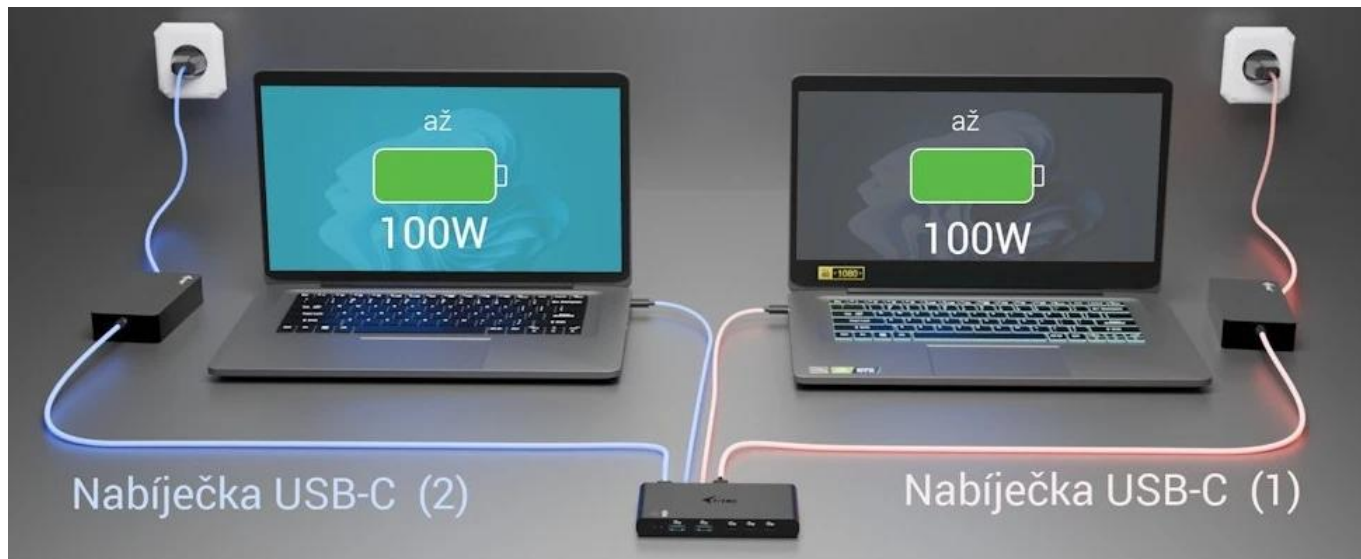

Dokovací stanice I-TEC USB-C KVM Dock představuje ideální řešení rovnou pro dva hostitele. Podporuje plynulé přepínání mezi PC1 a PC2, což znamená, že vám stačí jedna dokovací stanice pro provoz periferních zařízení na dvou počítačích. Stačí mezi nimi jen přepínat pomocí tlačítka. Dvojitě výkonné napájení Power Delivery (2x 100 W), takže oba systémy lze nabíjet současně. Samozřejmostí je integrovaný **KVM přepínač**.

Dokovací stanice I-TEC USB-C KVM obsahuje širokou škálu konektorů, mezi nimiž nechybí například **HDMI** pro připojení externích monitorů a zobrazení ve **4K kvalitě při 60 Hz**. Podporuje tak ostrý obraz pro práci i multimediální zábavu. Dále máte na jednom místě **USB porty typu C a A s rychlostí až 5 Gb/s** či kombinovaný **3,5mm audio port**. Kompatibilita napříč operačními systémy **Windows 10/11, macOS, Linux, Android, ChromeOS, iPadOS** umožní využití v každé moderní kanceláři nebo domácnosti. Vše vměstnáno do **kompaktního designu**, díky čemuž je dokovací stanice I-TEC vhodná pro časté přenášení a na cesty.

I-TEC USB-C KVM Dock (2 hostitelé)

Kompaktní dokovací stanice s integrovaným KVM přepínačem pro efektivní práci se dvěma počítači současně.

Tato univerzální dokovací stanice kombinuje funkcionalitu klasické dokovací stanice s pokročilým **KVM přepínačem**, který umožňuje plynulé přepínání mezi dvěma připojenými hostiteli. Díky **dvojitému Power Delivery až 2x 100 W** můžete nabíjet oba připojené počítače současně, zatímco sdílíte jednu sadu periférií – monitor, klávesnici, myš a další příslušenství.

Stanice podporuje externí **4K displej přes HDMI s obnovovací frekvencí až 60 Hz** a nabízí širokou škálu konektorů včetně **USB-C a USB-A portů s rychlostí až 5 Gb/s**. Kompaktní rozměry **130 x 65 x 16,5 mm** a hmotnost pouhých **146 g** z ní činí ideální řešení pro domácí kanceláře, firemní prostředí i práci na cestách.