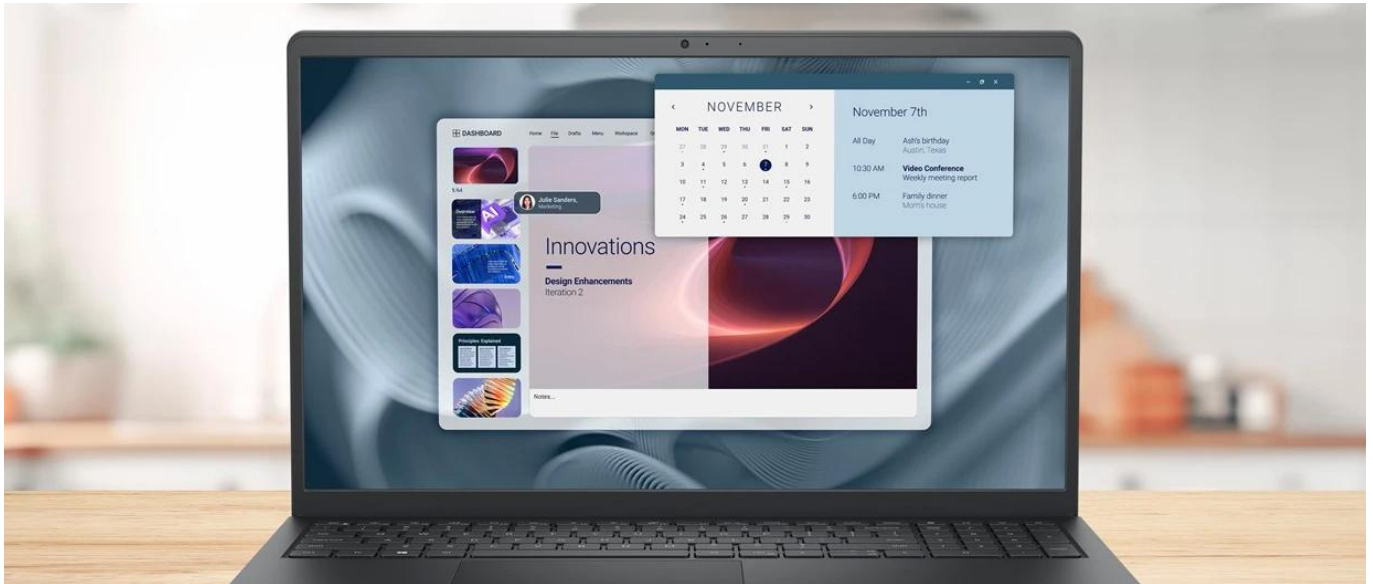

Popis

Dell Pro 15 Essential PV15250 - každodenní práce na komfortním displeji

Notebook Dell Pro 15 Essential PV15250 si poradí i s těmi nejnáročnějšími pracovními úkoly. Disponuje 15,6palcovým displejem, který přináší více prostoru, ale současně si uchovává rozměry a hmotnost ideální pro přenášení. Notebook **Dell Pro 15 Essential PV15250** je navržen speciálně pro potřeby moderních kanceláří a stane se z něj spolehlivý pracovní nástroj.

IPS displej s Full HD rozlišením a 120Hz obnovovací frekvencí produkuje ostrý a plynulý obraz pro práci s tabulkami, byznys softwarem, čtení dokumentů i sledování multimédií. Díky **antireflexní** úpravě je obsah jasný a dobře čitelný za všech okolností.

Notebook Dell Pro 15 Essential PV15250 i přes větší displej potěší lehkým provedením, které dosahuje **váhy pouhých 1,62 kg**, díky čemuž je ideální pro mobilní zaměstnance, studenty a další uživatele v pohybu. **SSD jednotka s kapacitou 512 GB** poskytne prostor pro ukládání dat, rychlý přístup a spouštění aplikací a celého systému. Výbava obsahuje také **podsvícenou klávesnici, čtečku otisku prstů a TPM čip** pro pokročilé zabezpečení.