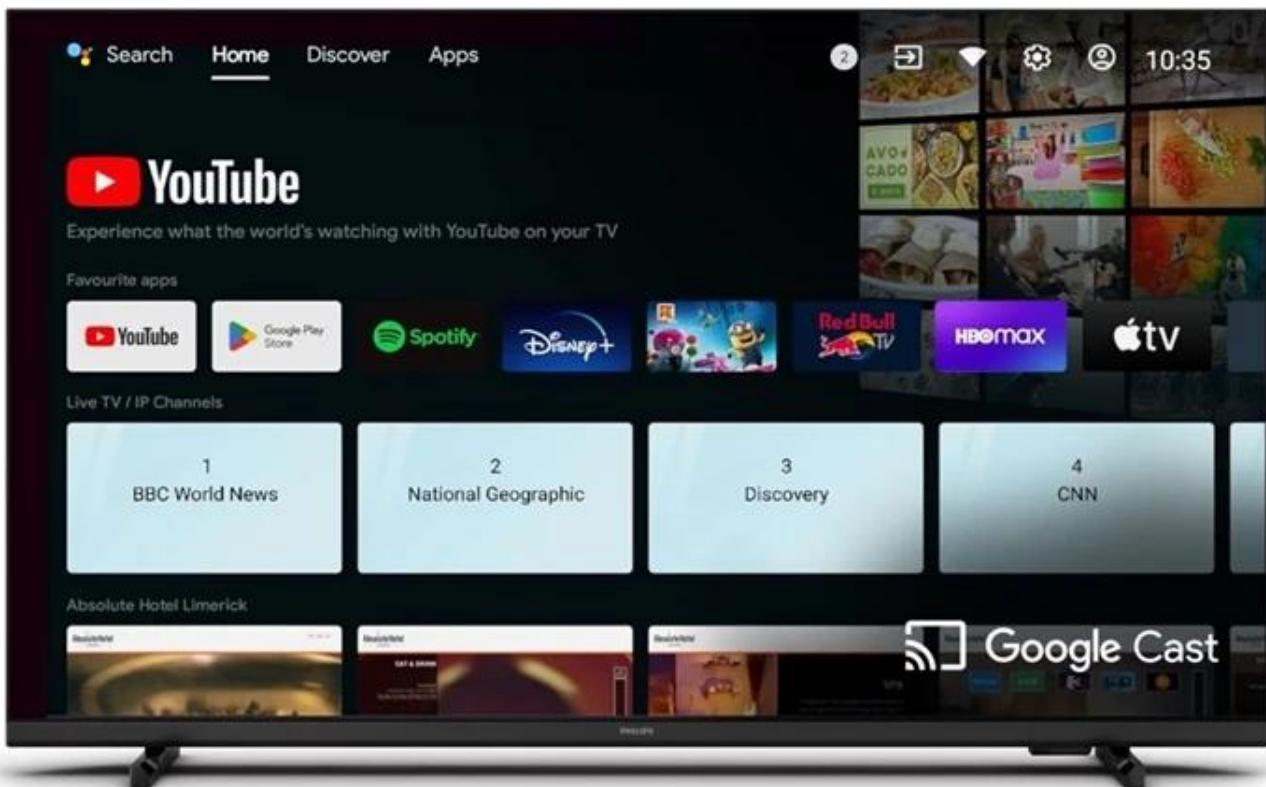

Popis

Philips PrimeSuite 43HFL4518U/12 - hotelová TV pro vyšší komfort ubytovaných

Smart TV Philips PrimeSuite 43HFL4518U/12, která je určena **pro hotely, apartmány, penziony** nebo recepce ubytovacích zařízení. Hosté ocení chytré funkce a jednoduché ovládání, provozovatelé zase snadnou správu a propagaci svého byznysu. Na ploše **43 palců** nabízí špičkový obraz ve **4K Ultra HD rozlišení** a podporu snadného streamování obsahu z mobilních zařízení.

Díky funkci **Google Cast** lze filmy, videa, hudbu nebo prezentace ze Smart zařízení přenést přímo na obrazovku bez

nutnosti dodatečného streamovacího hardwaru. Další technologie **Android TV 11** s **Google Play** poskytuje přístup k nepřebornému množství aplikací a platform. Multimediální zábava je tak kdykoli na dosah ruky.